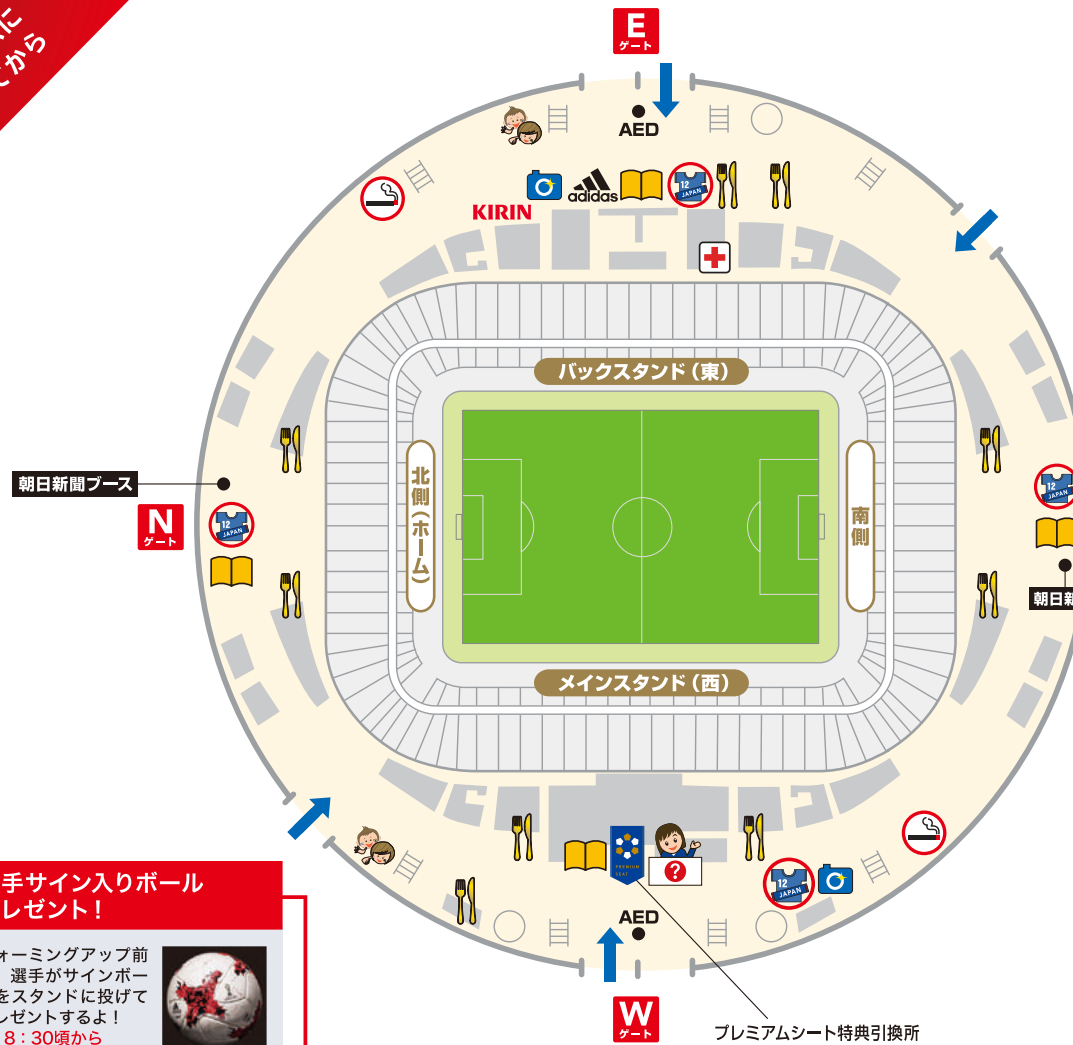

SUPPORTING COMPANIES

TOYOTA STADIUM

GUIDE 2
スタジアムに
入場してから

1Fコンコース
2F(バックスタンド)
3F(メイン・バックスタンド)
にも飲食売店があるよ!

- インフォメーション
- 飲食売店
- グッズショップ
- プログラム販売所
- フェイスペインティング
- 記念撮影ボード
- 喫煙所
- 救護室
- KIRIN キリンブース
- adidas アディダスブース