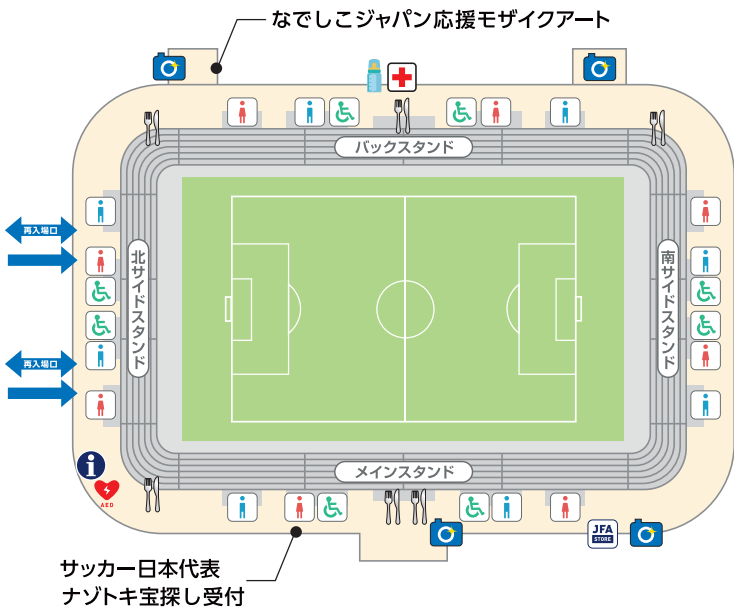

日本女子代表

MS&AD CUP 2023

なでしこジャパン vs パナマ女子代表

2023年7月14日 金 宮城/ユアテックスタジアム仙台 19:05キックオフ [予定]

2F コンコースマップ

席割図