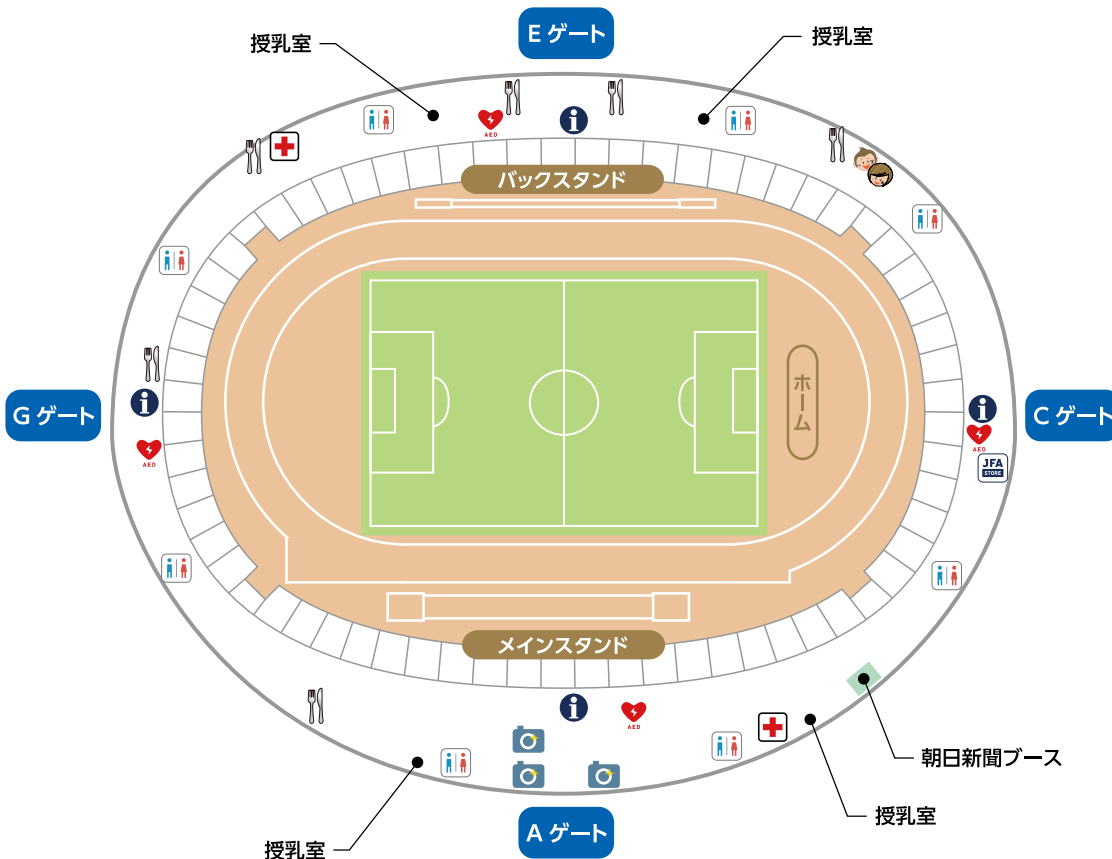

席割図

バックスタンド

ホーム

メインスタンド

2Fコンコースマップ

- インフォメーション
- 飲食売店
- グッズ・プログラム売店
- トイレ
- アディダスブース (グッズ売店)
- フェイスペインティング
- 写真撮影スポット
- 救護室
- AED