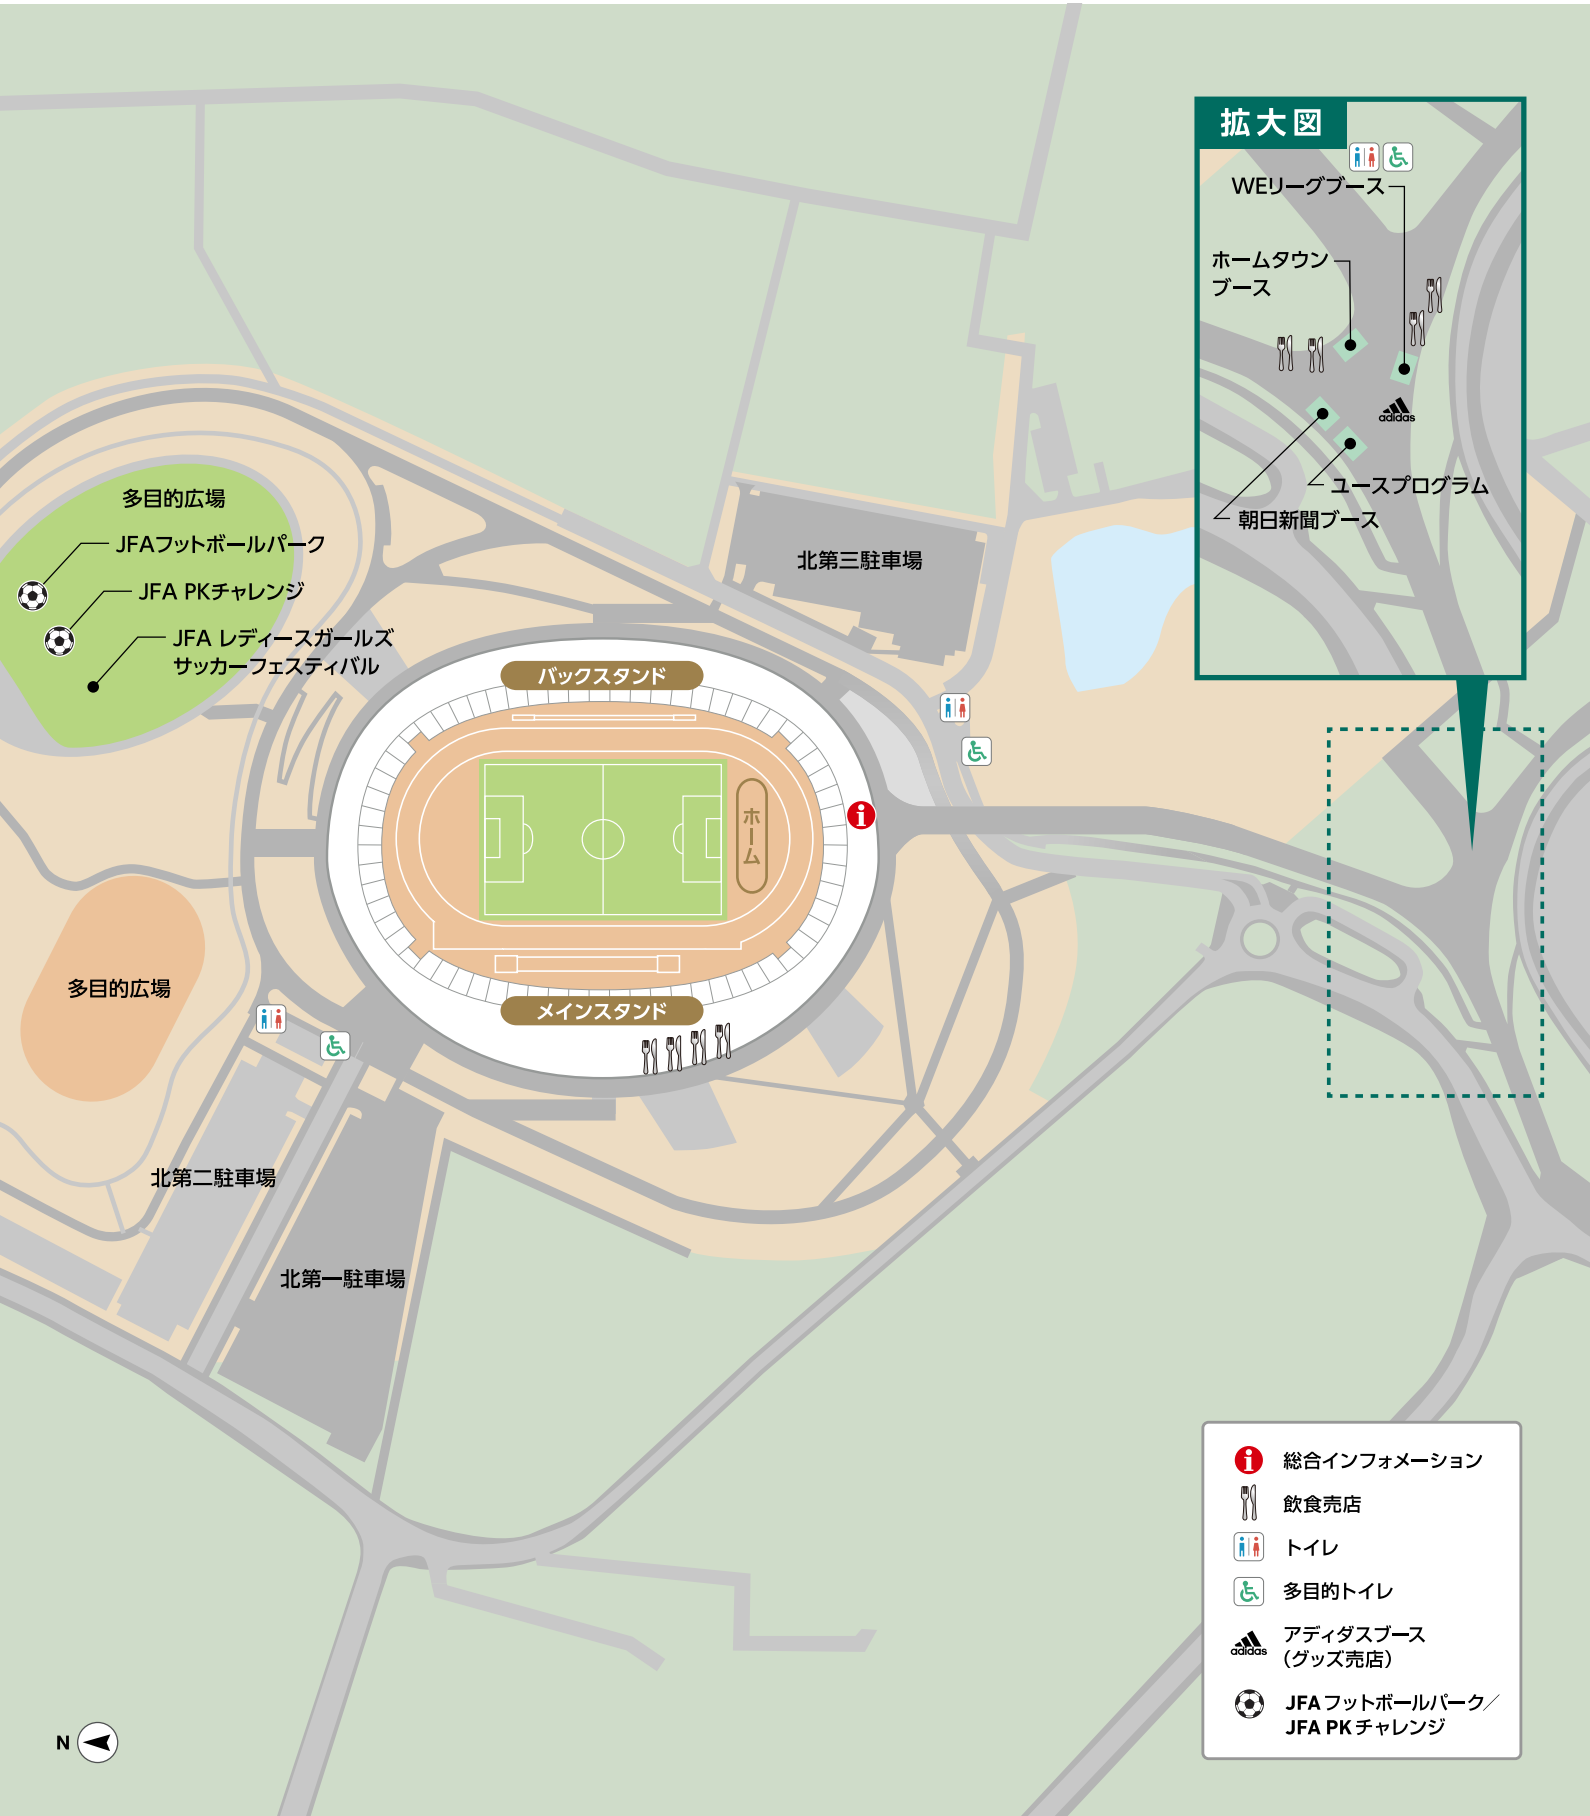

日本女子代表

なでしこジャパン vs メキシコ女子代表

MS&AD CUP 2021

2021年6月13日(日) 栃木/カンセキスタジアムとちぎ 14:00キックオフ [予定]

拡大図

- WEリーグブース
- ホームタウンブース
- ユースプログラム
- 朝日新聞ブース

- 総合インフォメーション
- 飲食売店
- トイレ
- 多目的トイレ
- アディダスブース (グッズ売店)
- JFA フットボールパーク/ JFA PK チャレンジ

席割図

バックスタンド

ホーム

メインスタンド

2Fコンコースマップ

- インフォメーション
- 飲食売店
- グッズ・プログラム売店
- トイレ
- アディダスブース (グッズ売店)
- フェイスペインティング
- 写真撮影スポット
- 救護室
- AED