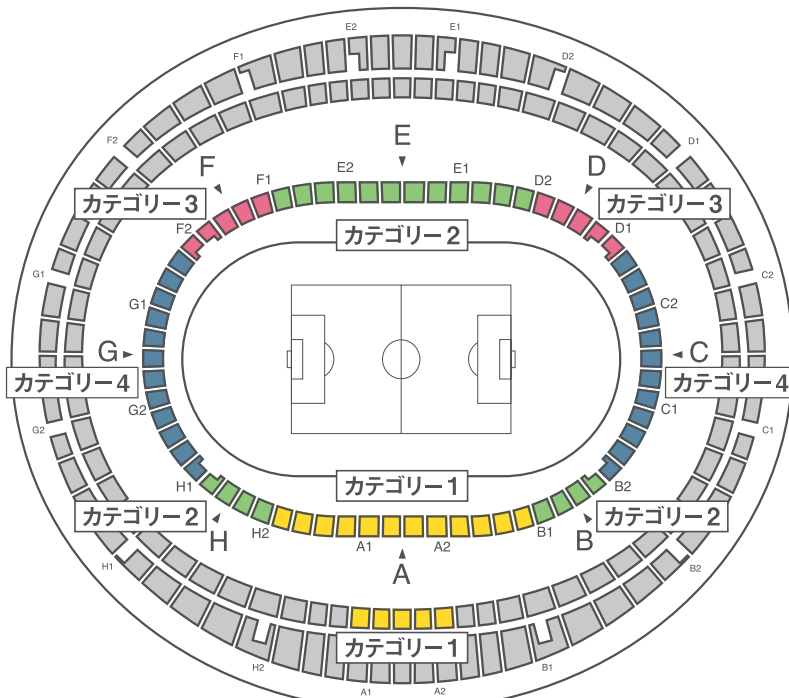

日本女子代表

なでしこジャパン vs メキシコ女子代表

MS&AD CUP 2021

2021年6月13日(日) 栃木/カンセキスタジアムとちぎ 14:00キックオフ [予定]

拡大図

- WEリーグブース
- ホームタウンブース
- ユースプログラム
- 朝日新聞ブース

- 総合インフォメーション
- 飲食売店
- トイレ
- 多目的トイレ
- アディダスブース (グッズ売店)
- JFA フットボールパーク/ JFA PK チャレンジ

席割図

バックスタンド

ホーム

メインスタンド

2Fコンコースマップ

- インフォメーション
- 飲食売店
- グッズ・プログラム売店
- トイレ
- アディダスブース (グッズ売店)
- フェイスペインティング
- 写真撮影スポット
- 救護室
- AED