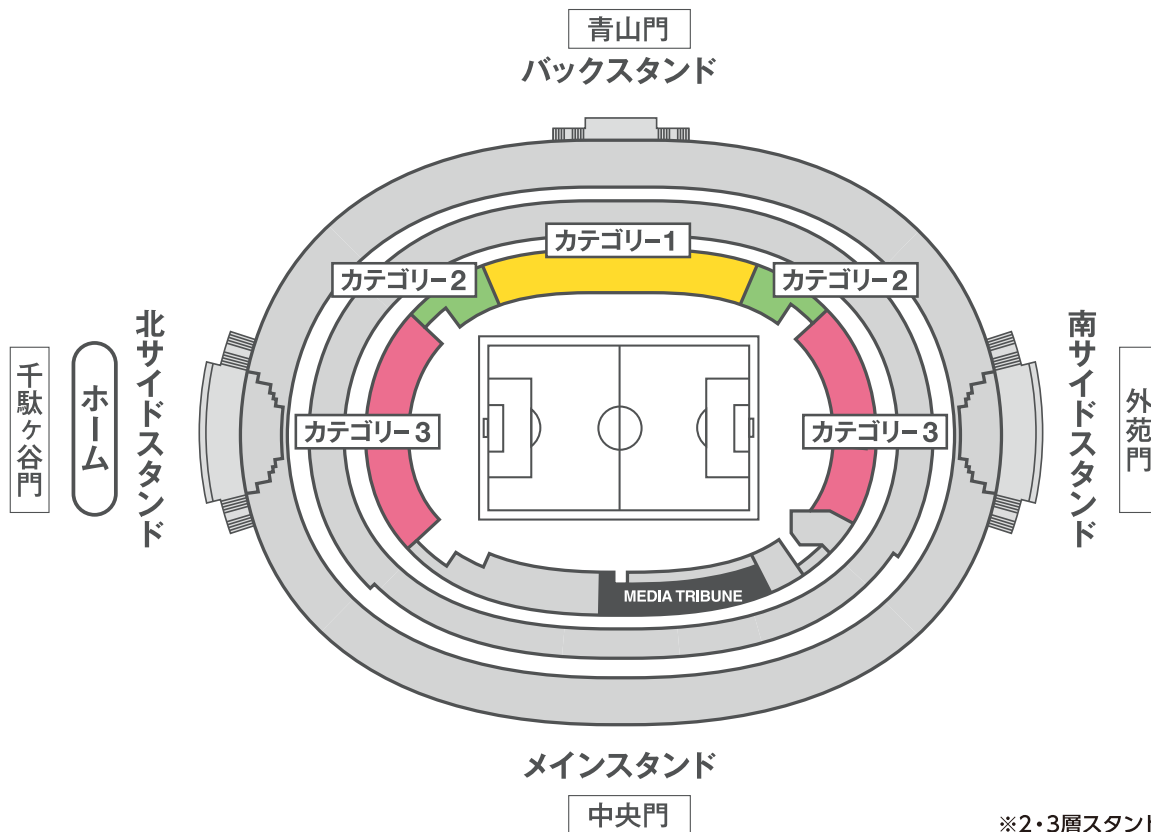

日本女子代表

なでしこジャパン vs パナマ女子代表

2021年4月11日 日 東京 / 国立競技場 13:30キックオフ [予定]

入場ゲート

現在、国立競技場には外周に「1次ゲート」が設置されています。

1次ゲートを通ると、競技場の入場ゲートとなる「2次ゲート」から施設内に入場します。

1次ゲート 10:00 開門 (再入場可)

千駄ヶ谷ゲート・外苑ゲート

2次ゲート 11:30 開場 (再入場不可)

Bゲート・Fゲート

※2次ゲートにて手荷物検査の後、コンコースへ入場していただきます。
券面に記載されている2次ゲートよりご入場ください。

OFFICIAL PARTNER

OFFICIAL SUPPLIER

SUPPORTING COMPANIES

席割図

※2・3層スタンドは使用しません。

1F コンコースマップ