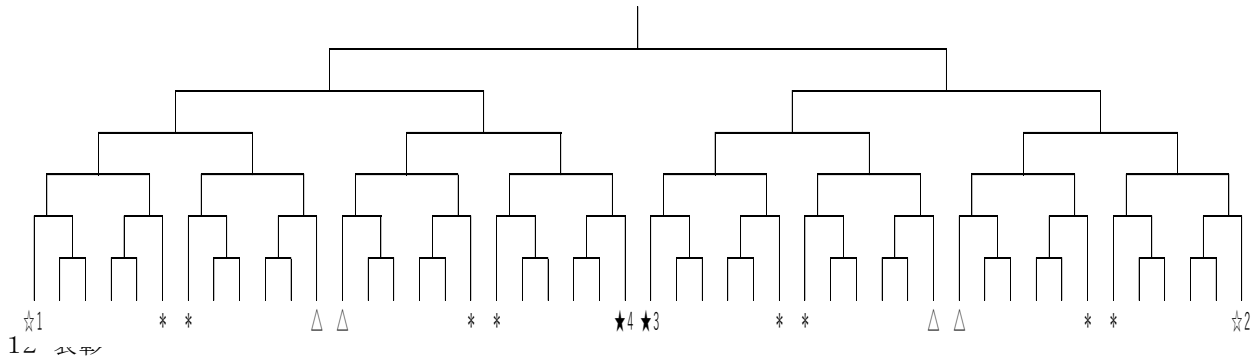

11 組合せ(シード)について

【令和4年度の特例措置】

- ①新人大会優勝校は☆1の場所に入る。
- ②新人大会準優勝校は☆2の場所に入る。
- ③新人大会3位校(2校)は抽選により、★3、★4の場所に入る。
- ④新人大会5位校(4校)は抽選により△の場所に入る。
- ⑤新人大会9位校(8校)は抽選により*の場所に入る。

優勝以下、第5位チームまでを表彰する。

13 選手の用具

- ①本競技会に登録した正・副2組のユニフォーム(シャツ、ショーツ及びソックス)を試合会場に持参し、いずれかを着用しなければならない。
- ②正・副の2色については明確に異なる色(ユニフォームシャツは黒色系統は不可)とする。
- ③主審は、対戦するチームのユニフォームの色彩が類似しており判別しがたいと判断したときは、両チームの立ち会いのもとに、その試合において着用するユニフォームを決定する。
- ④前項の場合、主審は、両チームの各2組のユニフォームのうちから、シャツ、ショーツ及びソックスのそれぞれについて、判別しやすい組み合わせを決定することができる。
- ⑤ソックスにテープまたはその他の材質のものを貼り付ける、または外部に着用する場合、ソックスと同色でなくても良い。
- ⑥アンダーシャツの色はユニフォームシャツに使用されている色のものを着用する。ただし原則としてチーム内で同色のものを着用する。
- ⑦アンダーショーツおよびタイツの色はユニフォームショーツに使用されている色のものを着用する。ただし原則としてチーム内で同色のものを着用する。

14 その他

- ①大会中の傷害等の応急処置は本部で行うが、以後の責任は負わない。
- ②雨天決行とする。(ただし、朝6:00の段階で暴風警報・暴風雪警報・特別警報・地震警戒宣言が発令されている場合、競技は中止とする。その後警報・警戒宣言が解除された場合、大会役員、引率職員および関係者と開催について協議する。)
- ③優勝校は全国総体及び東海総体への出場権を、準優勝校は東海総体への出場権を獲得する。
- ④副審は可能な限り審判服を着用すること。(最低限黒色のビブスは着用する)