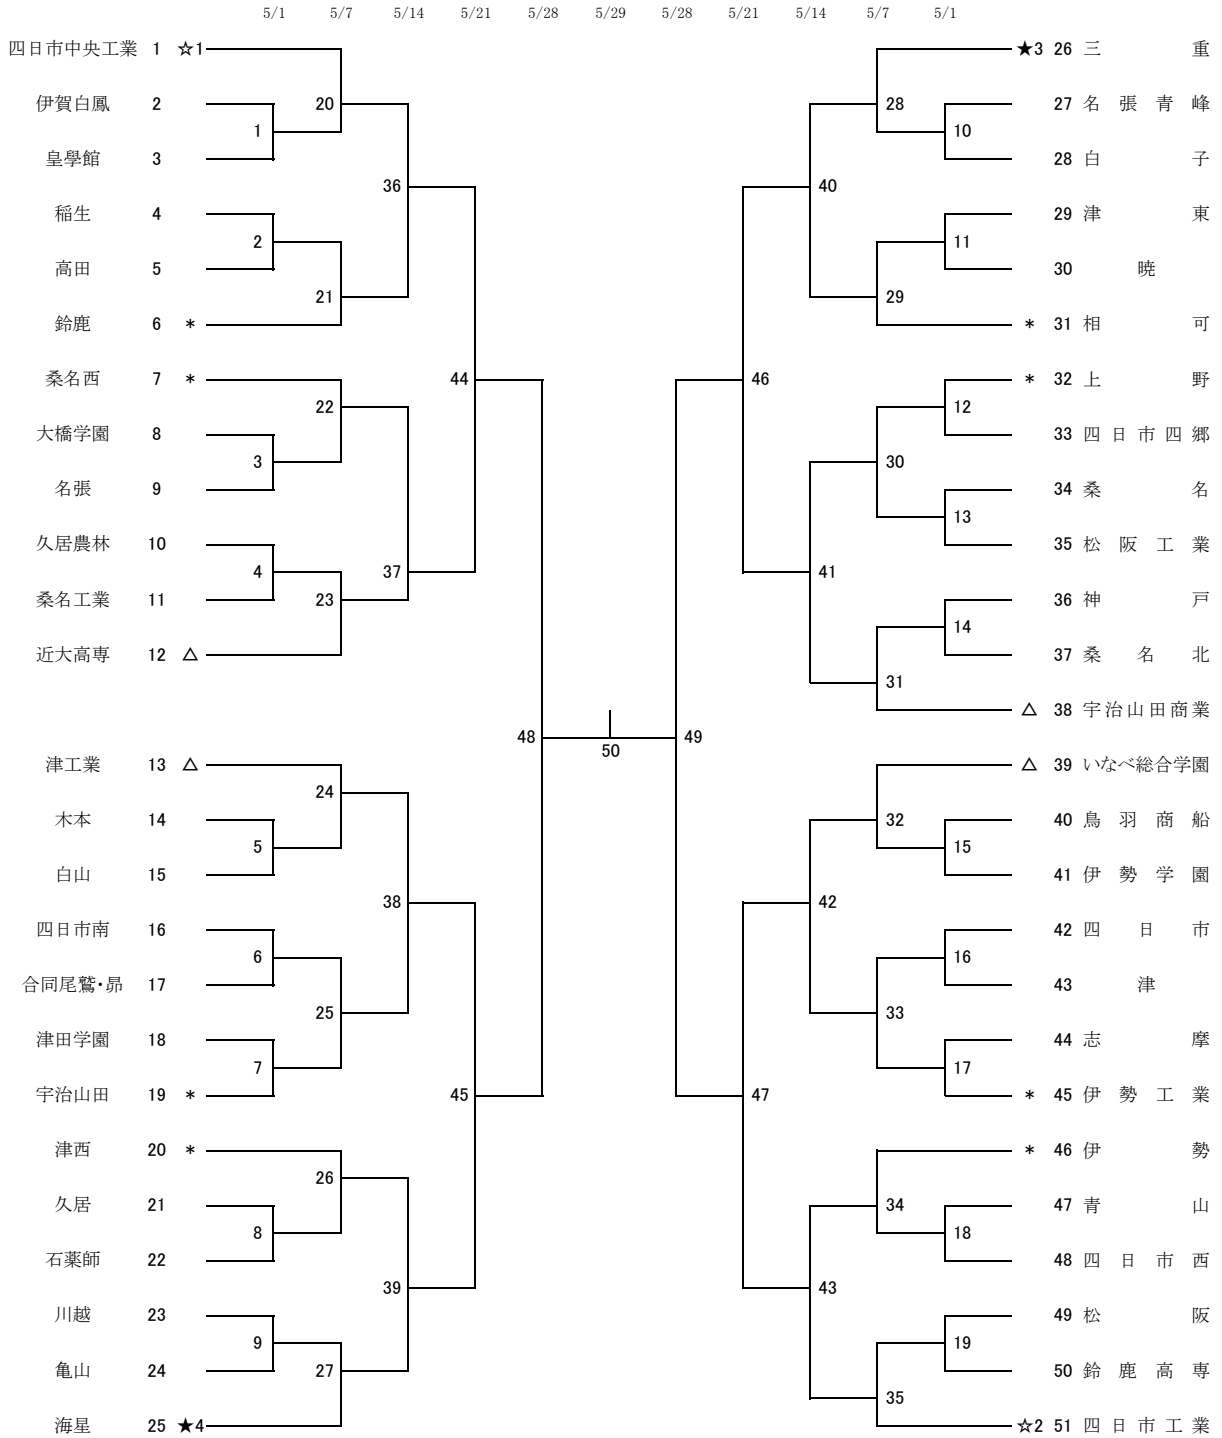

第72回 三重県高等学校総合体育大会 サッカー競技(男子)

・ブロック優勝校
(三重・四日市工・四中工・海星)
…☆1～★4に抽選により入る

・新人大会5位校 (近大高専・宇治山田商業・津工業・いなべ総合) …△
・新人大会9位校
(宇治山田・伊勢工業・相可・鈴鹿・上野・津西・桑名西・伊勢) …*

第72回三重県高等学校総合体育大会 サッカー競技(男子) 組合せ

●5月1日(日) 1回戦

会場・時間	10:00	12:00	14:00
1 四日市B	13	9	3
2 四日市C	11	16	18
3 スポ杜第3	19	8	6
4 スポ杜第4	10	7	5
5 メイハンフィールド	1	12	2
6 志摩高校		17	15
7 久居農林		4	14
8			

	試合数	会場数
1回戦	19	6~7会場
2回戦	16	6会場
3回戦	8	3会場
準々決勝	4	2会場
準決勝	2	1~2会場
決勝	1	1会場

※参加校51チーム

●5月7日(土) 2回戦

会場・時間	10:00	12:00	14:00
1 四日市B	27	25	29
2 伊勢FV D	31	21	23
3 松阪人工	28	33	22
4 メイハンフィールド	24	30	34
	11:00	13:00	
5 四日市陸上	35	32	
	13:30	15:30	
6 四日市C	20	26	

●5月14日(土) 3回戦

会場・時間	10:00	12:00	14:00
1 四中工	36	43	
2 スポ杜第3	41	38	42
3 スポ杜第4	40	37	39

●5月21日(土) 準々決勝

会場・時間	10:30	13:30
1 伊勢FV C	44	46
2 伊勢FV D	45	47

●5月28日(土) 準決勝

会場・時間	10:30	13:30
1 スポ杜鈴鹿(メイン)	48	49

●5月29日(日) 決勝

会場・時間	10:30	13:30
	女子	男子
1 スポ杜鈴鹿(メイン)		50