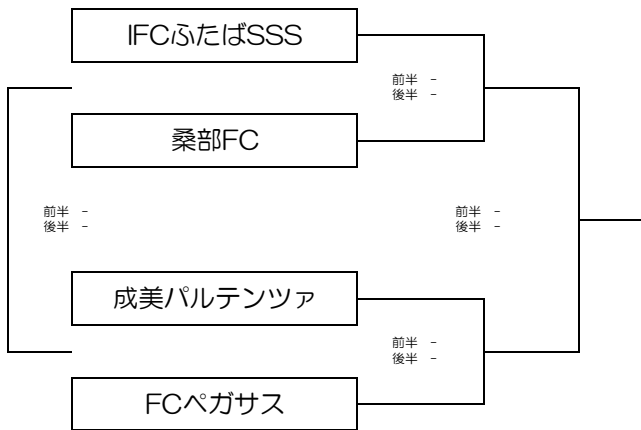

※2日目のブロックは、上段:1位通過 下段:2位通過 のブロックとなります。

1ブロック 東員町立城山小学校

2ブロック 四日市中央緑地A 西

3ブロック 伊勢FV Cピッチ

4ブロック ゆめが丘多目的広場 (雨: 依那古小)

5ブロック 松阪総合運動公園 (人工芝)

6ブロック 安濃中央総合公園多目的グラウンド

7ブロック 安濃中央総合公園多目的グラウンド

8ブロック 松阪総合運動公園（人工芝）

9ブロック 松阪総合運動公園（人工芝）

10ブロック 四日市中央緑地A 東

11ブロック 四日市中央緑地A 東

12ブロック ゆめが丘多目的広場（雨：旧長田小）

13ブロック ゆめが丘多目的広場（雨：旧長田小）

18ブロック 鈴鹿市立鼓ヶ浦小学校

A	桑名JFC	一色SS	阿児JFC	勝	負	分	勝点	得点	失点	得失点	順位
桑名JFC		(-)	(-)								
一色SS	(-)		(-)								
阿児JFC	(-)	(-)									