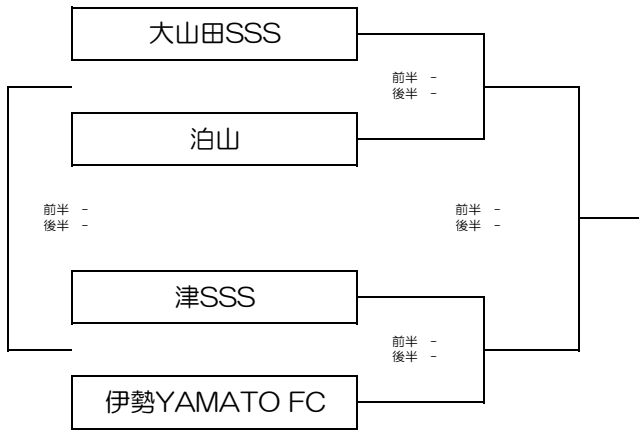

3ブロック 伊勢FV Cピッチ