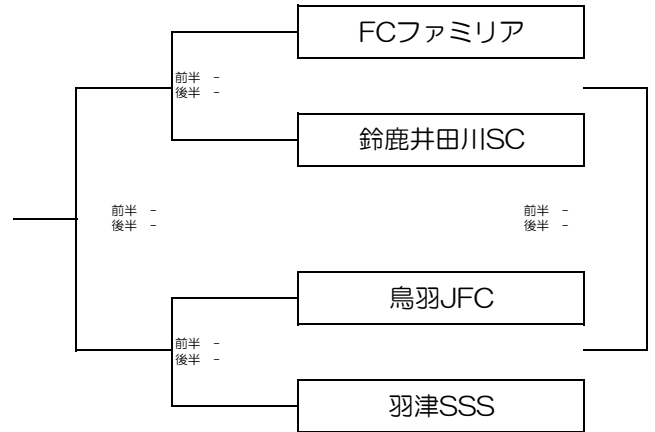

2ブロック 四日市中央緑地A 西