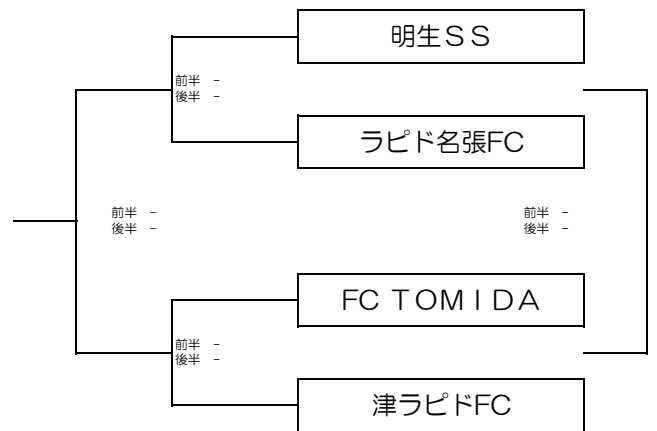

8ブロック 松阪総合運動公園（人工芝）

9ブロック 松阪総合運動公園（人工芝）

10ブロック 四日市中央緑地A 東

11ブロック 四日市中央緑地A 東

12ブロック ゆめが丘多目的広場（雨：旧長田小）

13ブロック ゆめが丘多目的広場（雨：旧長田小）

18ブロック 鈴鹿市立鼓ヶ浦小学校

A	桑名JFC	一色SS	阿児JFC	勝	負	分	勝点	得点	失点	得失点	順位
桑名JFC		(-)	(-)								
一色SS	(-)		(-)								
阿児JFC	(-)	(-)									