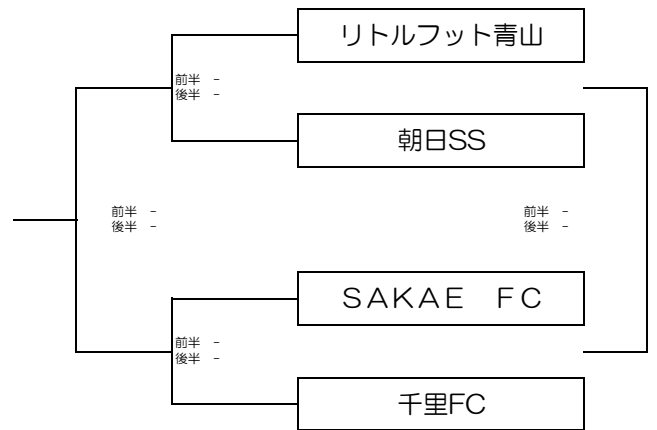

10ブロック 四日市中央緑地A 東