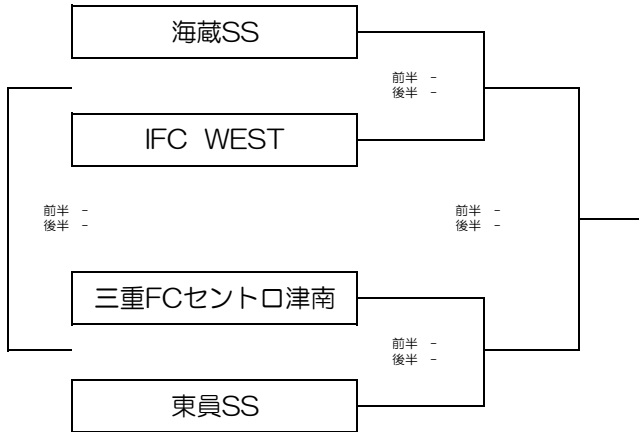

1ブロック 東員町立城山小学校