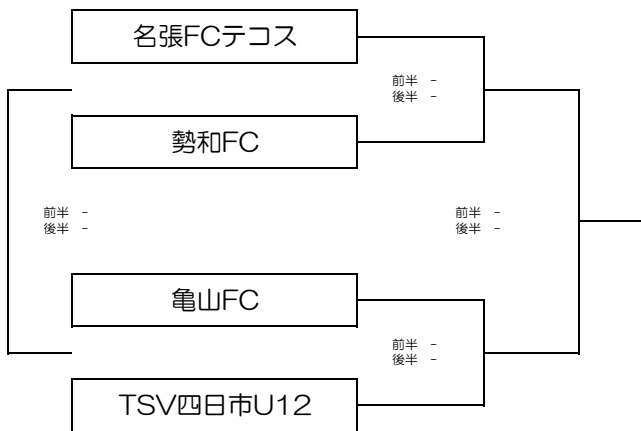

8ブロック 松阪総合運動公園（人工芝）

9ブロック 松阪総合運動公園（人工芝）

10ブロック 四日市中央緑地A 東

11ブロック 四日市中央緑地A 東

12ブロック ゆめが丘多目的広場（雨：旧長田小）

13ブロック ゆめが丘多目的広場（雨：旧長田小）

18ブロック 鈴鹿市立鼓ヶ浦小学校

A	桑名JFC	一色SS	阿児JFC	勝	負	分	勝点	得点	失点	得失点	順位
桑名JFC		(-)	(-)								
一色SS	(-)		(-)								
阿児JFC	(-)	(-)									