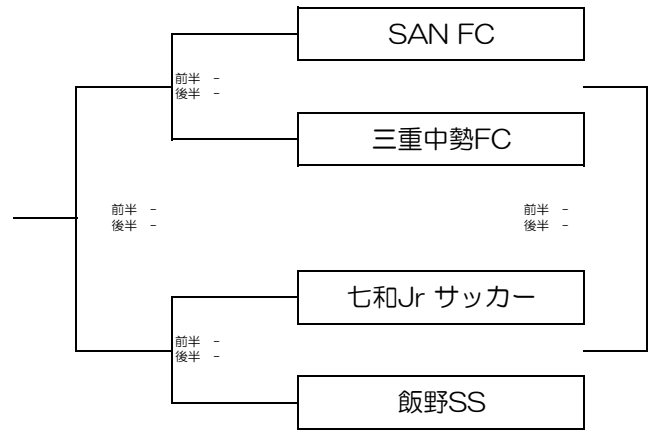

8ブロック 松阪総合運動公園（人工芝）

9ブロック 松阪総合運動公園（人工芝）

10ブロック 四日市中央緑地A 東

11ブロック 四日市中央緑地A 東

12ブロック ゆめが丘多目的広場（雨：旧長田小）

13ブロック ゆめが丘多目的広場（雨：旧長田小）

18ブロック 鈴鹿市立鼓ヶ浦小学校

A	桑名JFC	一色SS	阿児JFC	勝	負	分	勝点	得点	失点	得失点	順位
桑名JFC		(-)	(-)								
一色SS	(-)		(-)								
阿児JFC	(-)	(-)									