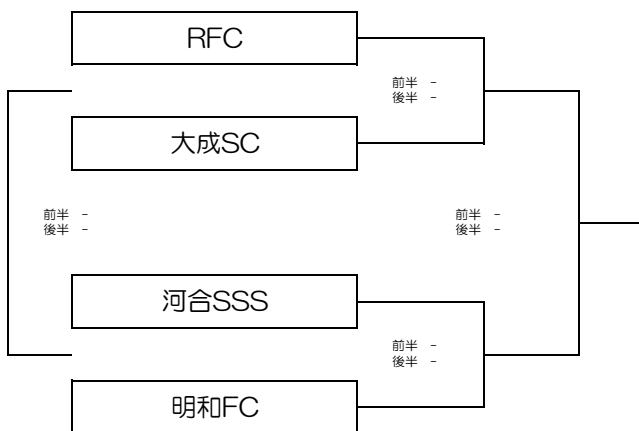

5ブロック 松阪総合運動公園 (人工芝)