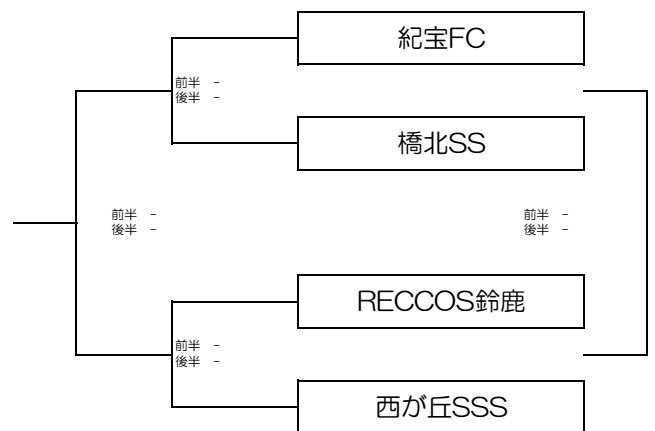

6ブロック 安濃中央総合公園多目的グラウンド