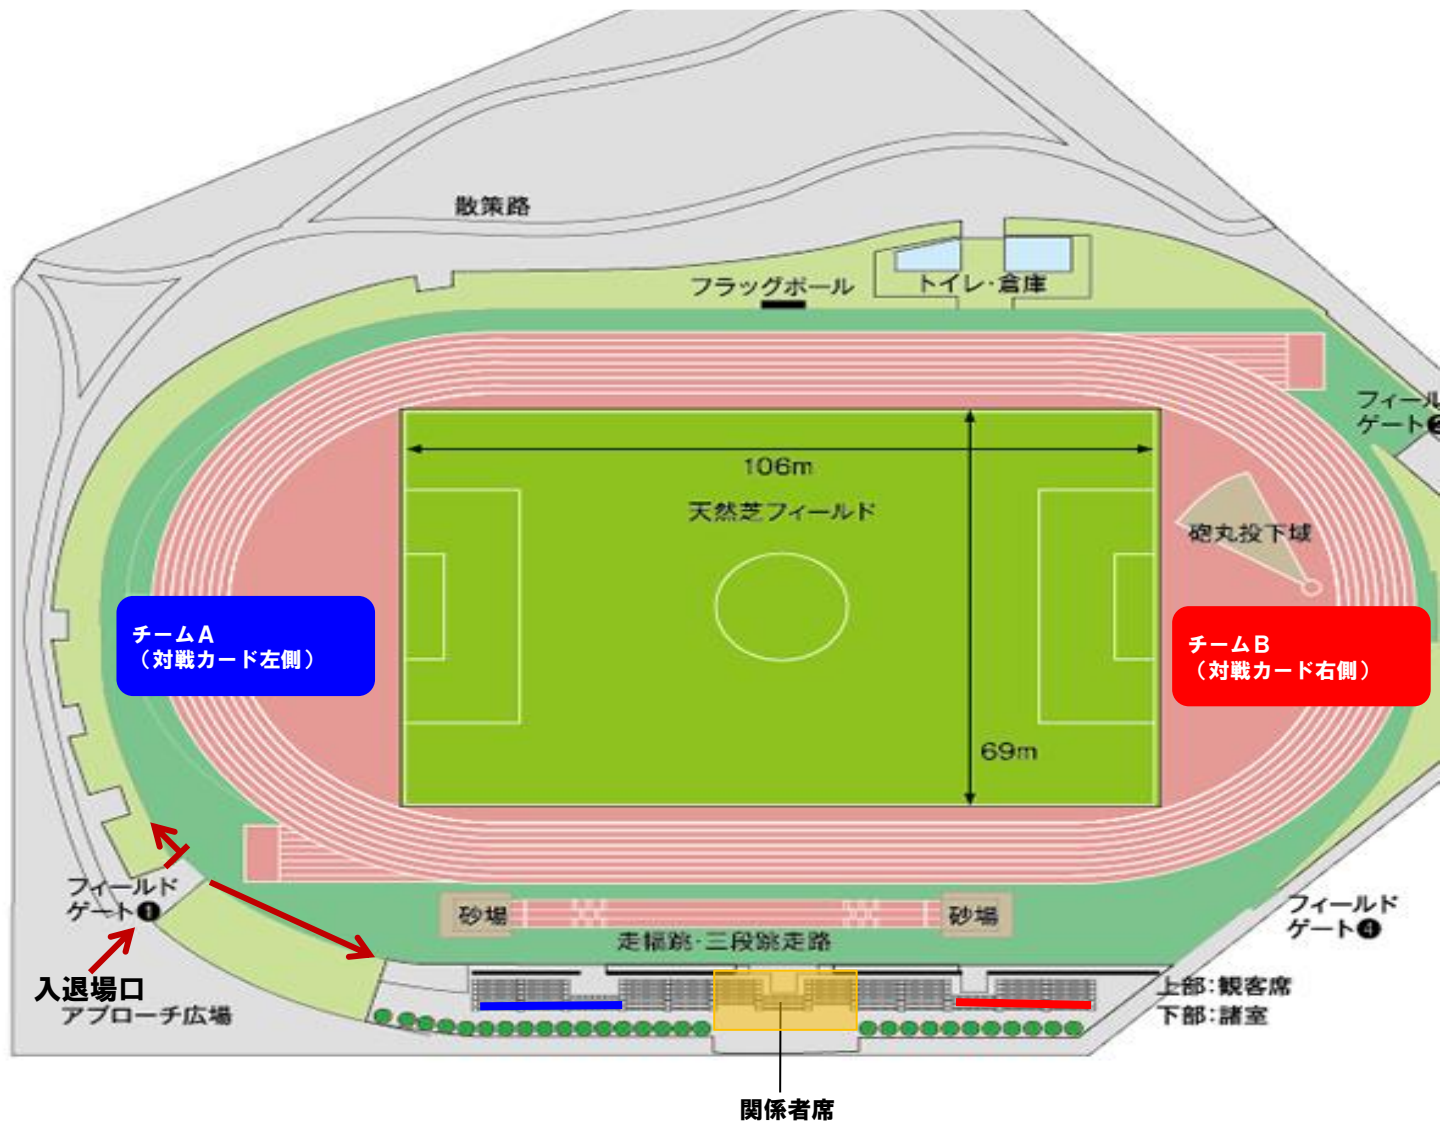

## 12/25 (土) 準決勝 AGFフィールド 席割・応援幕掲出位置

チームA

応援幕掲出位置

<メインスタンド>

- ・自陣側メインスタンド内
- メイン1ゲート外側3ブロックの座席内の手すり

チームB

応援幕掲出位置

<メインスタンド>

- ・自陣側メインスタンド内
- メイン3ゲート外側3ブロックの座席内の手すり

### 応援幕掲出NGエリア

- ・メインスタンド最前部には掲出できません。
  - ・メインスタンド中央(関係者席含む7ブロック)には掲出できません。
- ※設置場所の詳細は係員にご確認下さい。