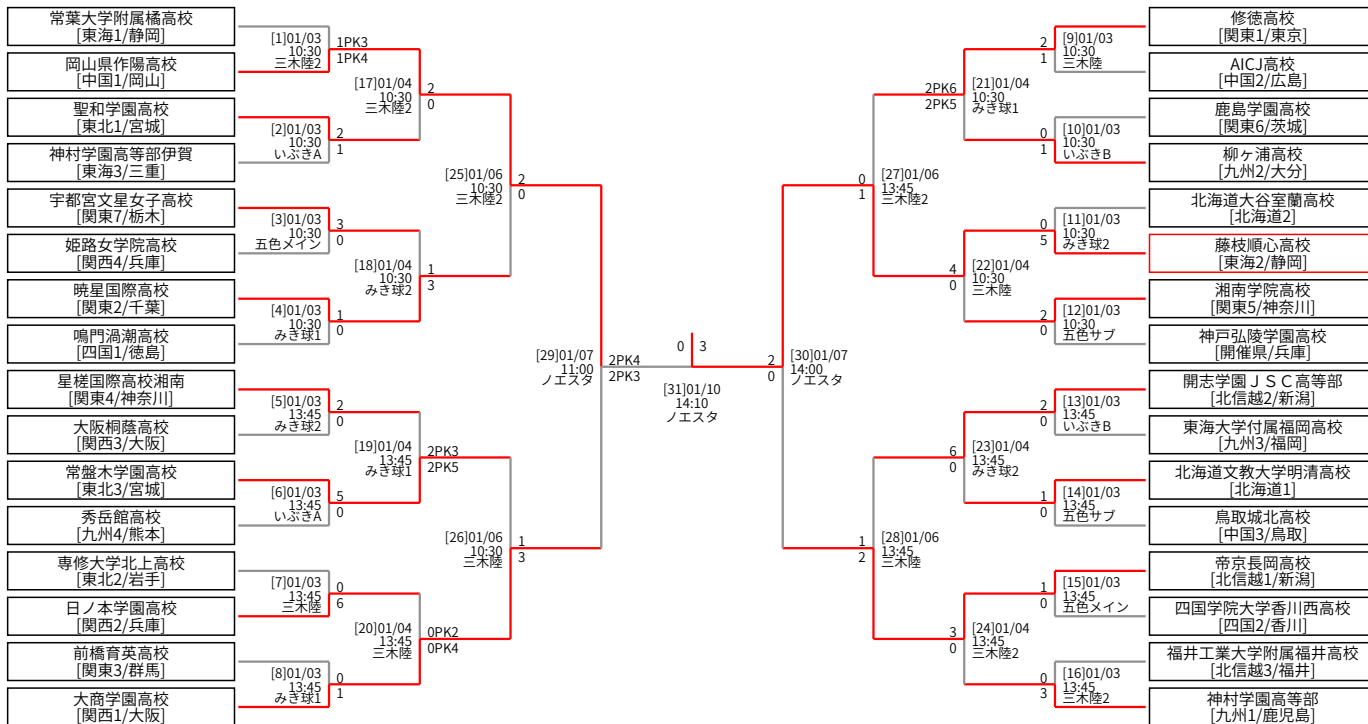

# 第29回全日本高等学校女子サッカー選手権大会

公益財団法人 日本サッカー協会

1回戦 2回戦 準々決勝 準決勝 決勝戦 準決勝 準々決勝 2回戦 1回戦

協賛