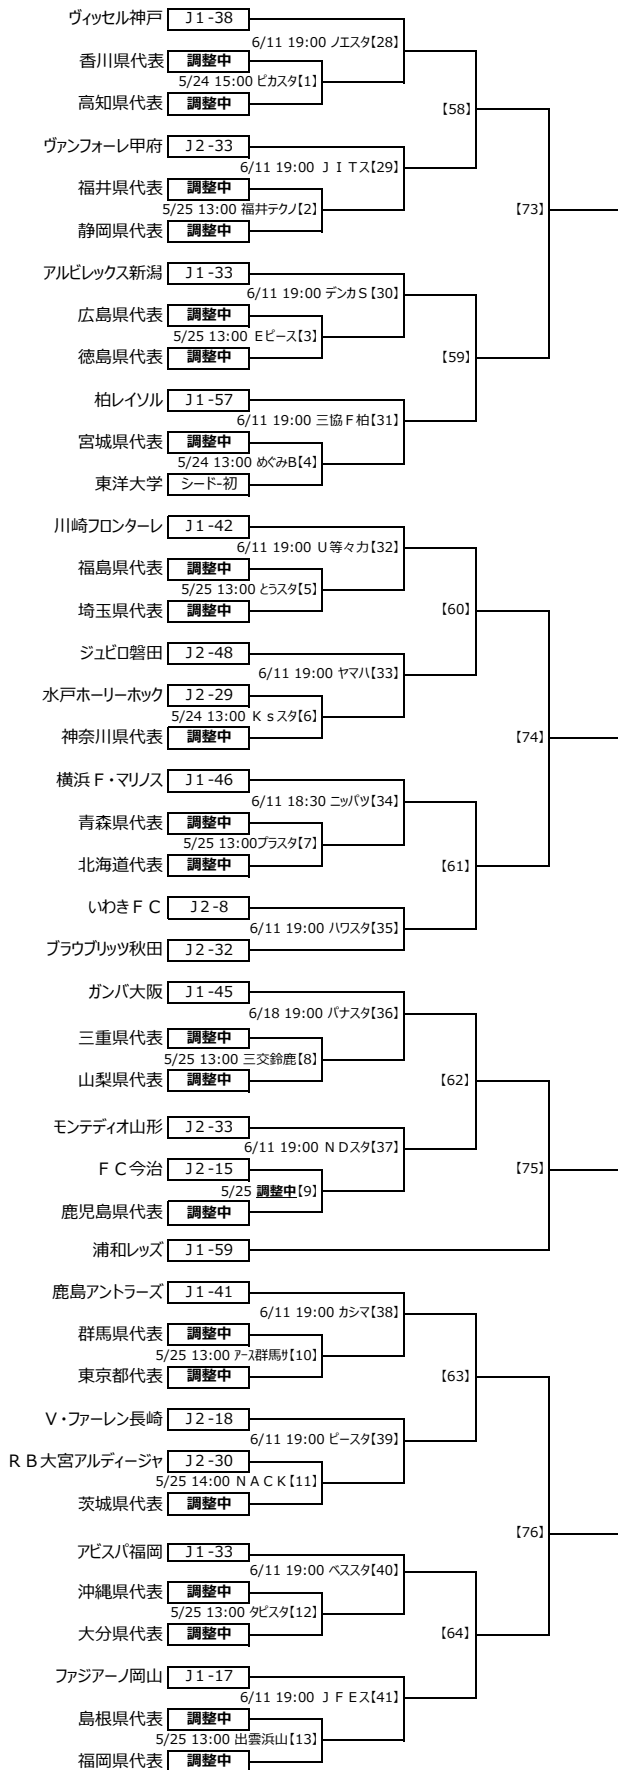

天皇杯 JFA 第105回全日本サッカー選手権大会 1回戦 - ラウンド16 (4回戦) 組み合わせ

2025.3.7

ラウンド16 (4回戦)			
1回戦	2回戦	3回戦	4回戦
5/24	6/11	7/16	8/6
5/25	6/18		
(予備日)	(5/28)	(6/18)	(7/23)

ラウンド16 (4回戦)			
1回戦	2回戦	3回戦	4回戦
5/24	6/11	7/16	8/6
5/25	6/18		
(予備日)	(5/28)	(6/18)	(7/23)

※会場名の横の数字は「マッチナンバー」
※チーム名の横の英数字は、所属リーグ-出場回数

※都道府県代表決定のスケジュールは調整中
※マッチNo. [9]、[43]のキックオフ時間、試合会場は決定し次第発表
※3回戦の会場は、2回戦終了後決定