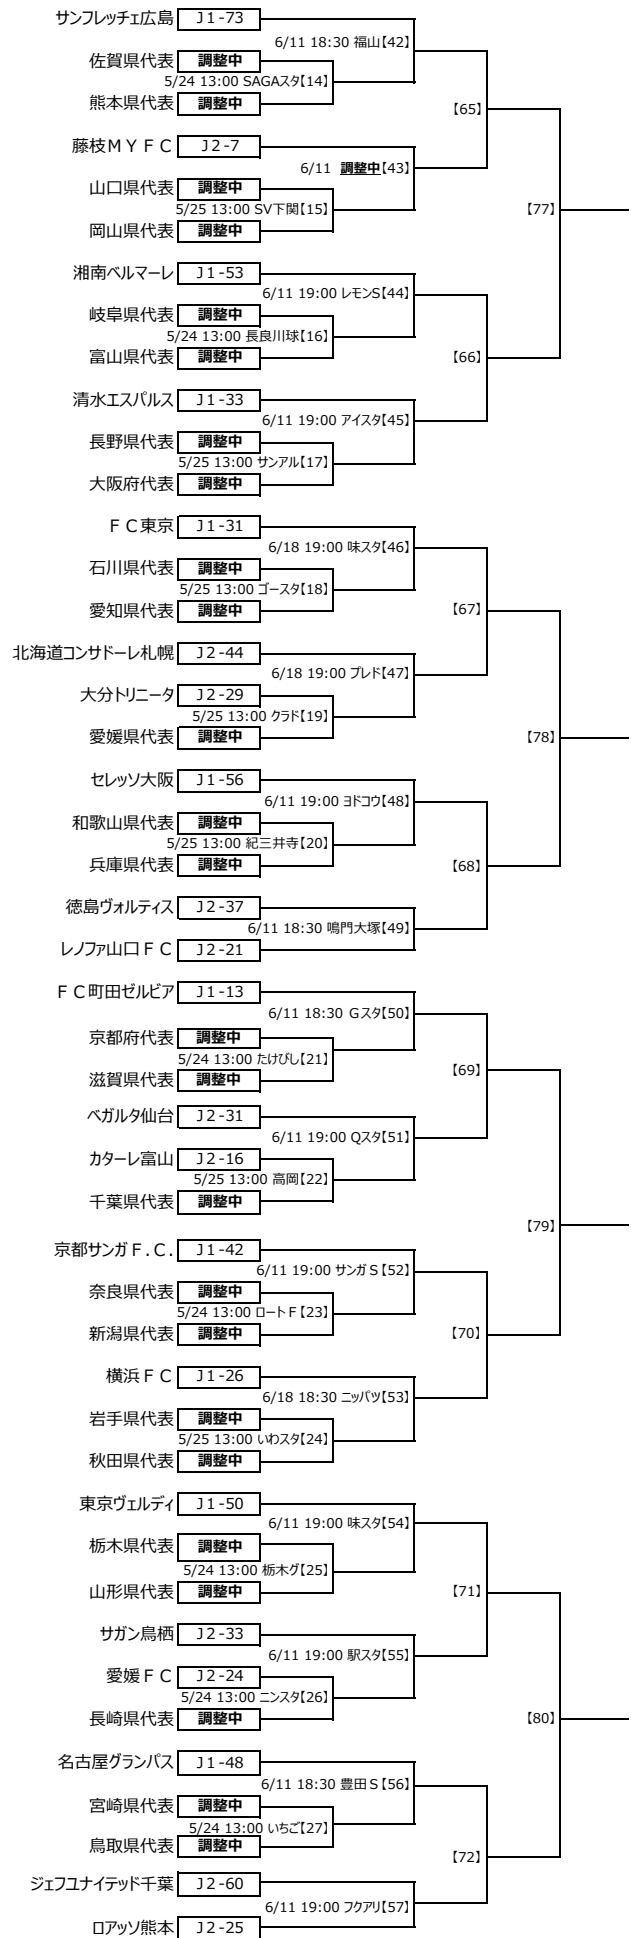

天皇杯 JFA 第105回全日本サッカー選手権大会 1回戦 - ラウンド16 (4回戦) 組み合わせ

2025.3.7

ラウンド16 (4回戦)			
1回戦	2回戦	3回戦	4回戦
5/24	6/11	7/16	8/6
5/25	6/18		
(予備日)	(5/28)	(6/18)	(7/23)

ラウンド16 (4回戦)			
1回戦	2回戦	3回戦	4回戦
5/24	6/11	7/16	8/6
5/25	6/18		
(予備日)	(5/28)	(6/18)	(7/23)

※会場名の横の数字は「マッチナンバー」
※チーム名の横の英数字は、所属リーグ-出場回数

※都道府県代表決定のスケジュールは調整中
※マッチNo. [9]、[43]のキックオフ時間、試合会場は決定し次第発表
※3回戦の会場は、2回戦終了後決定