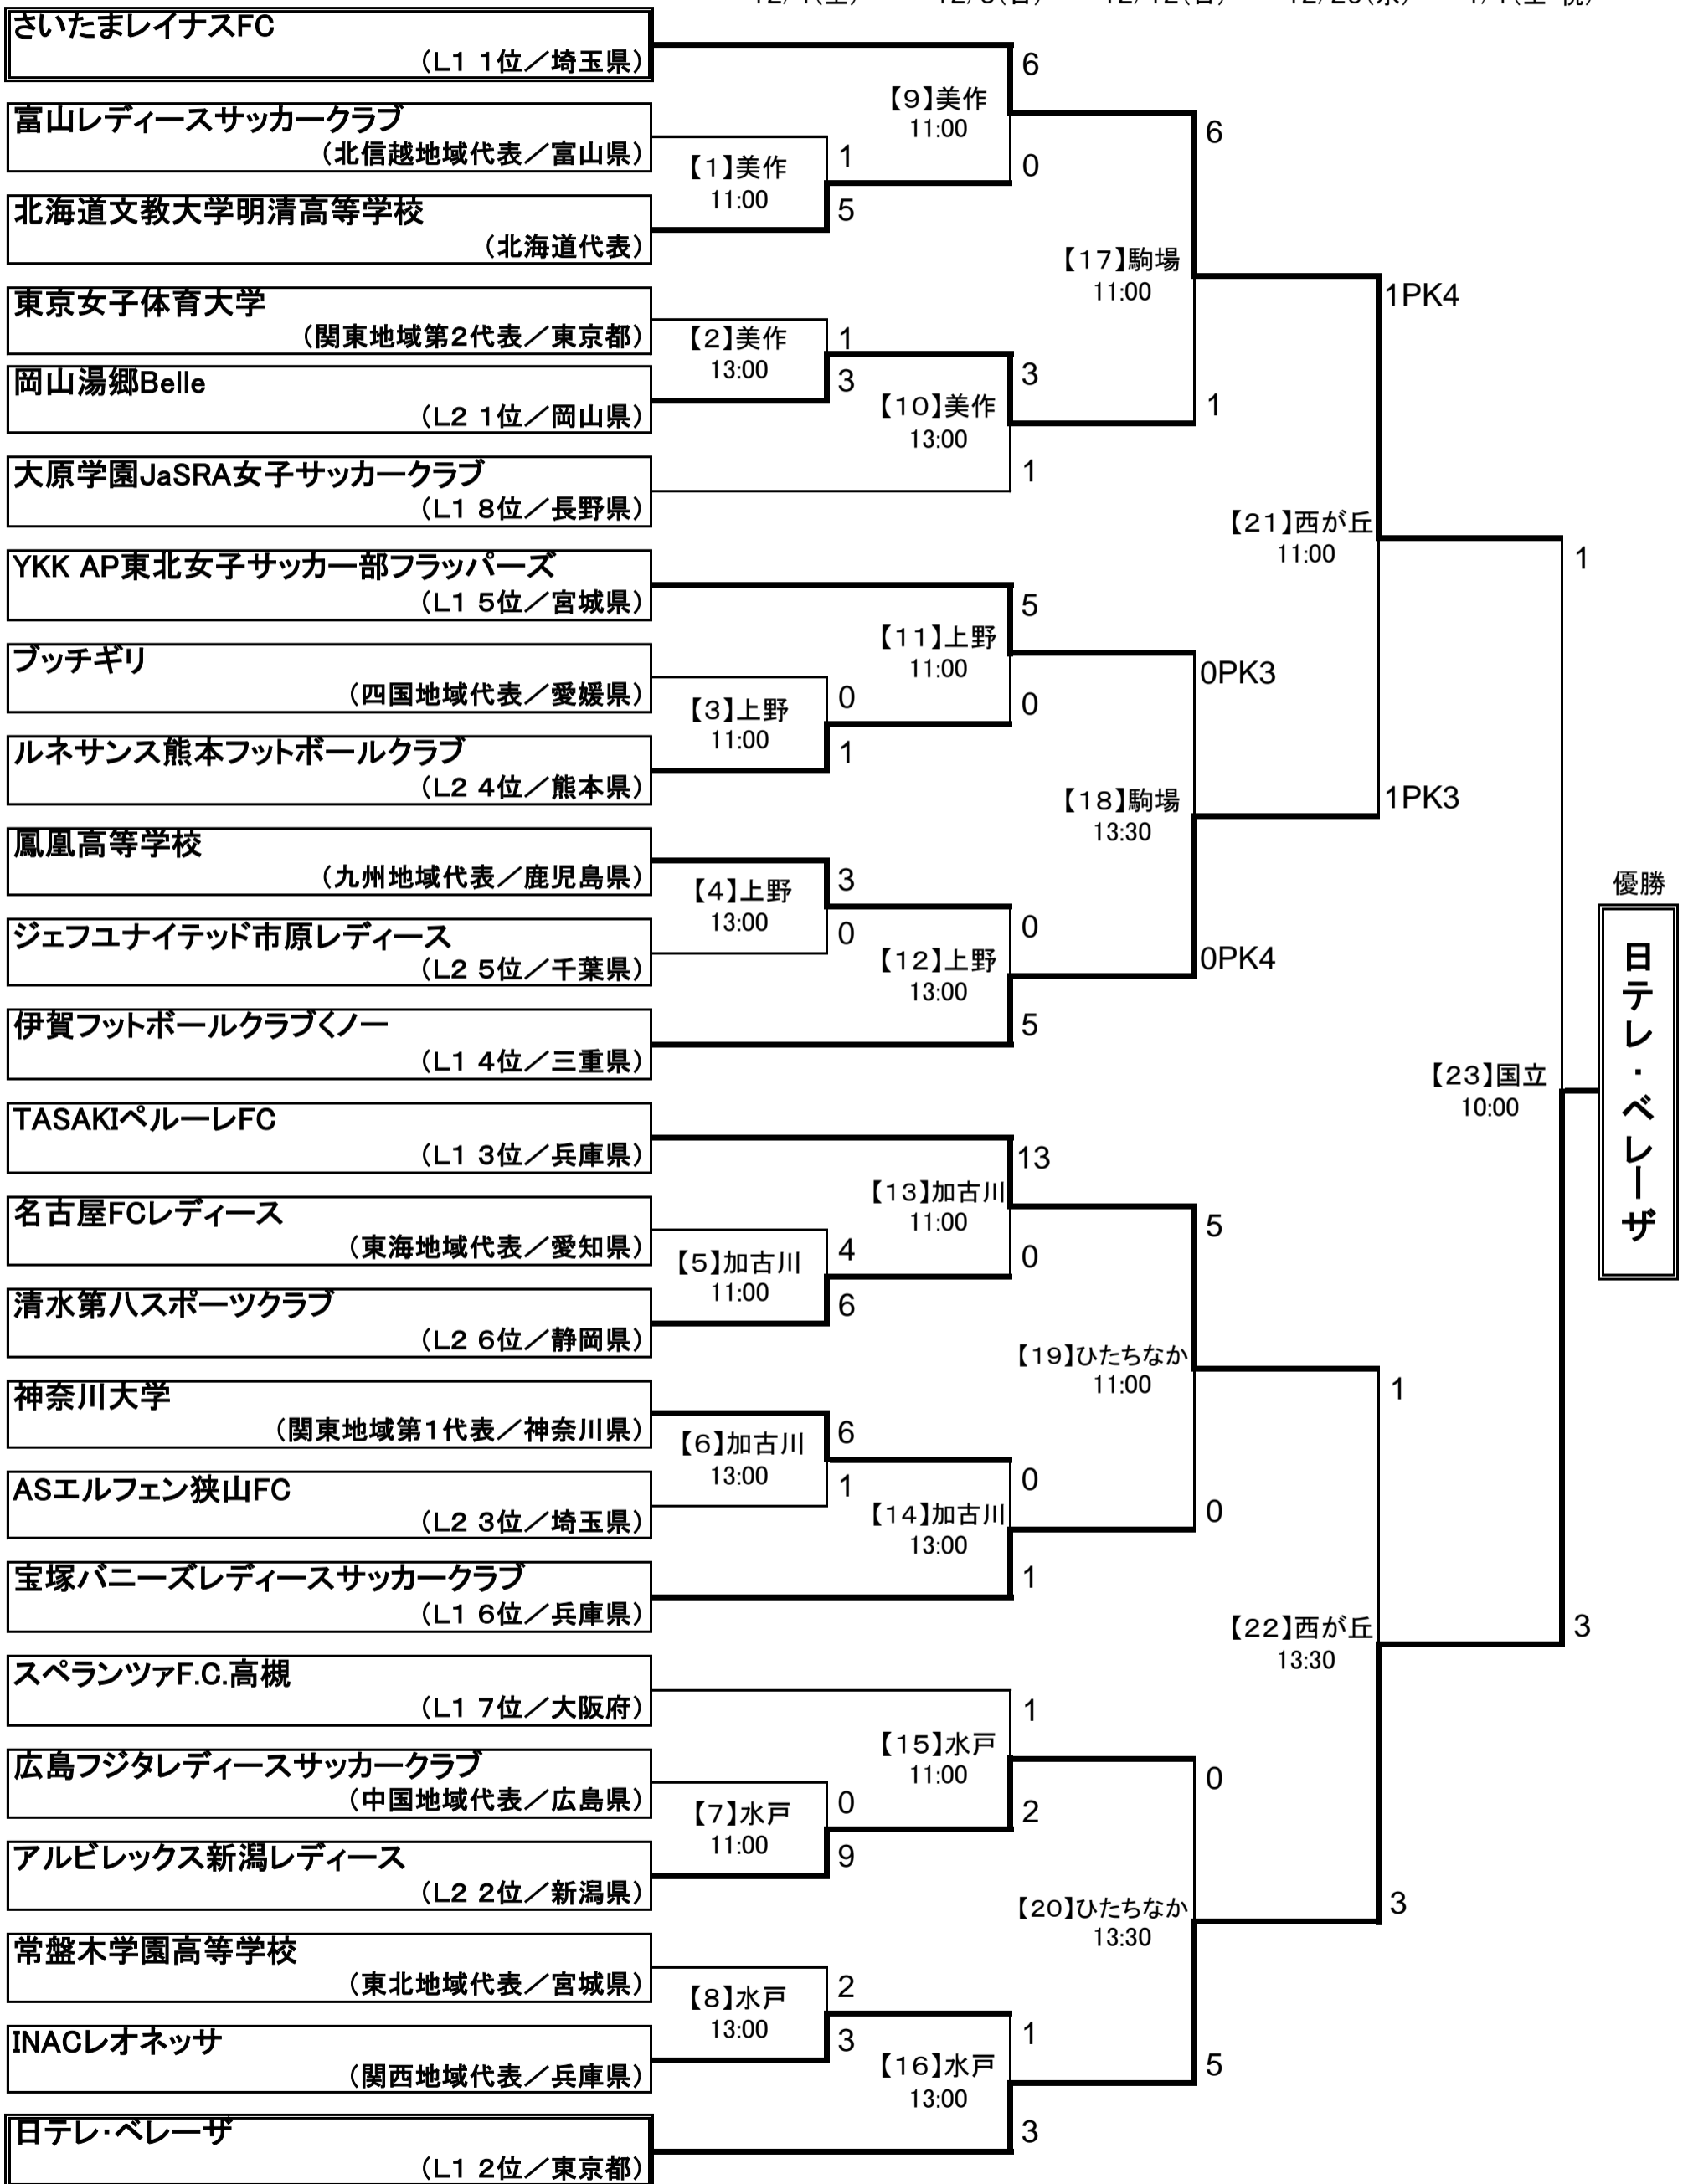

第26回 全日本女子サッカー選手権大会

1回戦 12/4(土) 2回戦 12/5(日) 準々決勝 12/12(日) 準決勝 12/29(水) 決勝 1/1(土・祝)

■競技場

美作：美作ラグビー・サッカー場（岡山県） 水戸：水戸ツインフィールド（茨城県） 西が丘：国立スポーツ科学センター西が丘サッカー場（東京都）
 上野：上野運動公園競技場（三重県） 駒場：さいたま市駒場スタジアム（埼玉県） 国立：国立競技場（東京都）
 加古川：加古川運動公園陸上競技場（兵庫県） ひたちなか：ひたちなか市総合運動公園陸上競技場（茨城県）