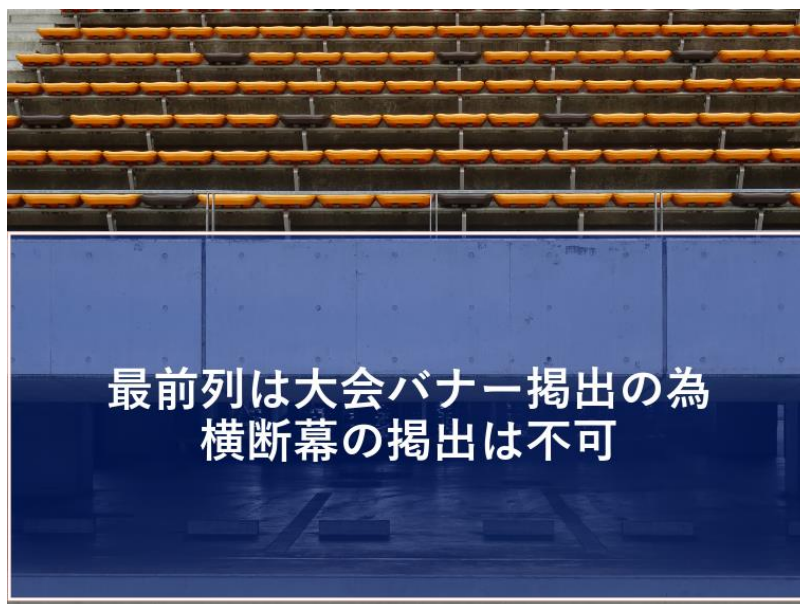

カテゴリ-2【ベンチ右側ゴール裏】

バックスタンド側◀

▶メインスタンド側

フィールドゲート

下層スタンド最前列

(2) 最上部通路・車椅子席・大型映像他

1) 大型映像前

- ・ 大型映像前、ならびにテレビカメラを設置するエリアへの掲出は不可。