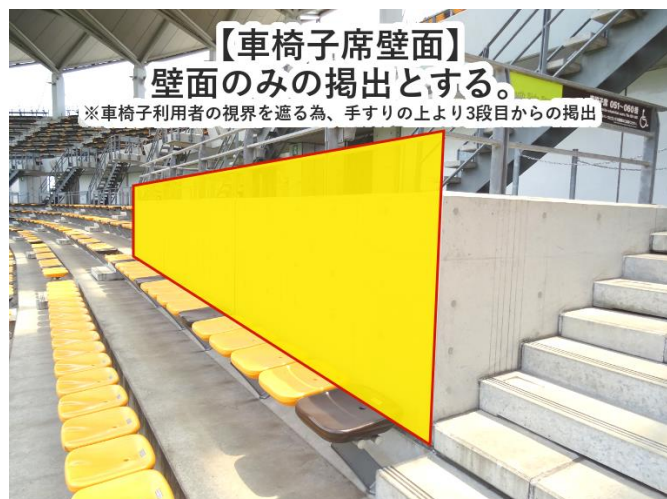

(1) 下層スタンド

- ・ 下層スタンド最前列は掲出不可となります。

※各画像の黄色箇所が掲出可能エリア、青色、及び色がついていない箇所は掲出不可エリアとなります。

ベンチ左側（ゴール裏）

カテゴリ-2【ベンチ左側ゴール裏】

メインスタンド側◀

▶バックスタンド側

ベンチ右側（ゴール裏）

カテゴリ-2【ベンチ右側ゴール裏】

バックスタンド側◀

▶メインスタンド側

フィールドゲート

下層スタンド最前列

(2) 最上部通路・車椅子席・大型映像他

1) 大型映像前

- ・ 大型映像前、ならびにテレビカメラを設置するエリアへの掲出は不可。

2) 最上部通路手すり

- ・ 最上部通路は、手すりより上にはみ出しての掲出は不可。また、上部手すりより上方へ、器具等（のぼり等）を使用しての掲出は不可。

3) 車椅子席下壁面

- ・ 車椅子席下のコンクリート壁面への掲出は可能。

※車椅子利用者の視界を遮る為、手すりの三段目からの掲出。

大型映像

車椅子席壁面・最上段フェンス

(3) 上層スタンドへの階段・上層スタンド最前列・中段通路