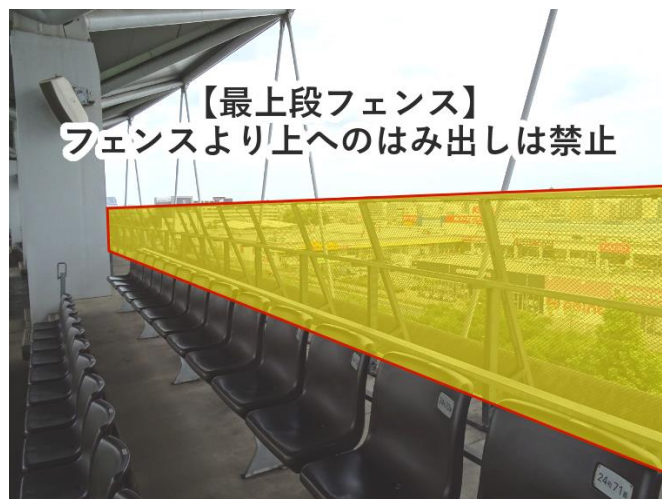

カテゴリ-2【ベンチ右側ゴール裏】

バックスタンド側◀

▶メインスタンド側

フィールドゲート

下層スタンド最前列

(2) 最上部通路・車椅子席・大型映像他

1) 大型映像前

- ・ 大型映像前、ならびにテレビカメラを設置するエリアへの掲出は不可。

2) 最上部通路手すり

- ・ 最上部通路は、手すりより上にはみ出しての掲出は不可。また、上部手すりより上方へ、器具等（のぼり等）を使用しての掲出は不可。

3) 車椅子席下壁面

- ・ 車椅子席下のコンクリート壁面への掲出は可能。

※車椅子利用者の視界を遮る為、手すりの三段目からの掲出。

大型映像

車椅子席壁面・最上段フェンス

(3) 上層スタンドへの階段・上層スタンド最前列・中段通路