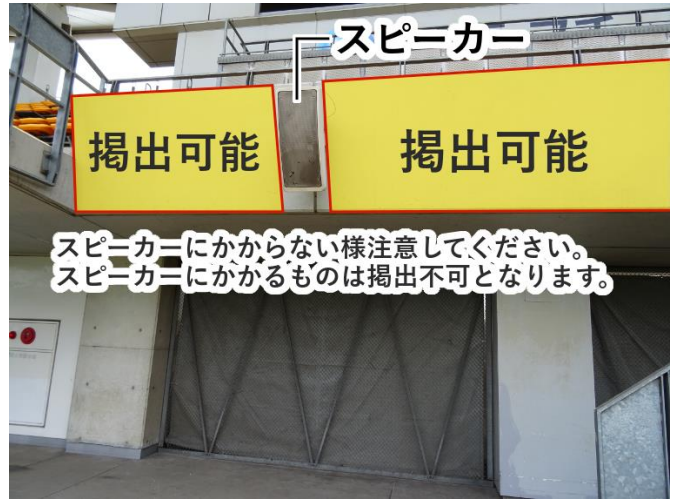

1) 上層スタンドへの階段

- ・ 上層スタンド席の視界を妨げない様、手すりの2段目より下方の階段部分のみ掲出してください。
- ・ 手すり、スピーカーにかからない様に掲出してください。

2) 掲出不可ポイント・その他

- ・ スピーカーにかかるのは不可。
- ・ 消防設備等、非常時に使用する物への掲出は不可。
- ・ 通行の妨げになる様な長さの物、コンクリート最下部より30cm以内。
- ・ 長さのある掲出物は、後ろに折り返させて頂きます(全エリア対象)。

上層スタンドへの階段・下層階上段手すり

上層スタンド最前列・スピーカー

両ゴール裏中段通路スタンド側壁面・フェンス（一部）

消防設備等、非常時に使用する物への掲出禁止

スピーカー

掲出可能

掲出可能

スピーカーにかからない様注意してください。
スピーカーにかがるものは掲出不可となります。

【禁止】ゴール裏自由席の足掛けに関して

【注意】以下の写真のように、手すりや土台のコンクリートへの足掛けは全面禁止となります。

■ 大旗の使用について

1. 大旗の使用について（下図参照）

(1) 使用エリアについて

- ・ 使用可能エリア、使用不可エリアは下図をご参照ください。使用可能エリアは下層スタンドの指定場所でのみ使用することができます。応援されるチームにより、使用エリア（指定場所）が変更される場合がございます。詳細は、当日係員までお尋ねください。