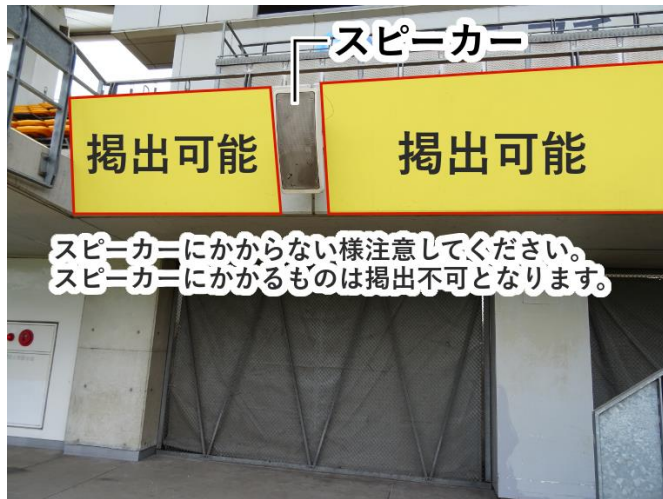

2) 最上部通路手すり

- ・ 最上部通路は、手すりより上にはみ出しての掲出は不可。また、上部手すりより上方へ、器具等（のぼり等）を使用しての掲出は不可。

3) 車椅子席下壁面

- ・ 車椅子席下のコンクリート壁面への掲出は可能。

※車椅子利用者の視界を遮る為、手すりの三段目からの掲出。

大型映像

車椅子席壁面・最上段フェンス

(3) 上層スタンドへの階段・上層スタンド最前列・中段通路

1) 上層スタンドへの階段

- ・ 上層スタンド席の視界を妨げない様、手すりの2段目より下方の階段部分のみ掲出してください。
- ・ 手すり、スピーカーにかからない様に掲出してください。

2) 掲出不可ポイント・その他

- ・ スピーカーにかかるのは不可。
- ・ 消防設備等、非常時に使用する物への掲出は不可。
- ・ 通行の妨げになる様な長さの物、コンクリート最下部より30cm以内。
- ・ 長さのある掲出物は、後ろに折り返させて頂きます(全エリア対象)。

上層スタンドへの階段・下層階上段手すり

上層スタンド最前列・スピーカー

両ゴール裏中段通路スタンド側壁面・フェンス（一部）

消防設備等、非常時に使用する物への掲出禁止

スピーカー

掲出可能

掲出可能

スピーカーにかからない様注意してください。
スピーカーにかがるものは掲出不可となります。