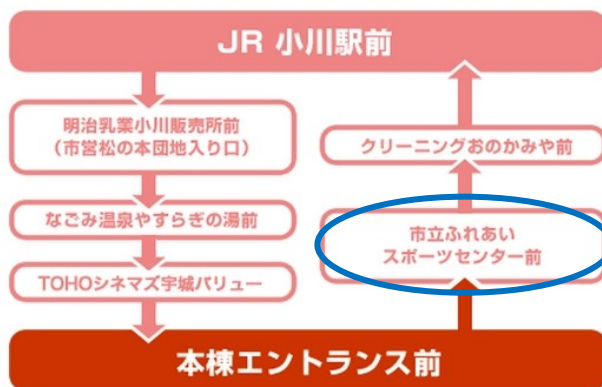

無料コミュニティバス時刻表

JR小川駅発時刻表

9	10	11	12	13	14	15	16	17	18	19	20	21
35	00	00	35	00	05	35	05	05	10	35	05	05
	35	30		35	40		40	35	35		30	30

本棟エントランス前時刻表

9	10	11	12	13	14	15	16	17	18	19	20	21
50	20	20	50	20	20	50	20	20	25	50	20	20
	50	50		50	55		55	50	50		50	50