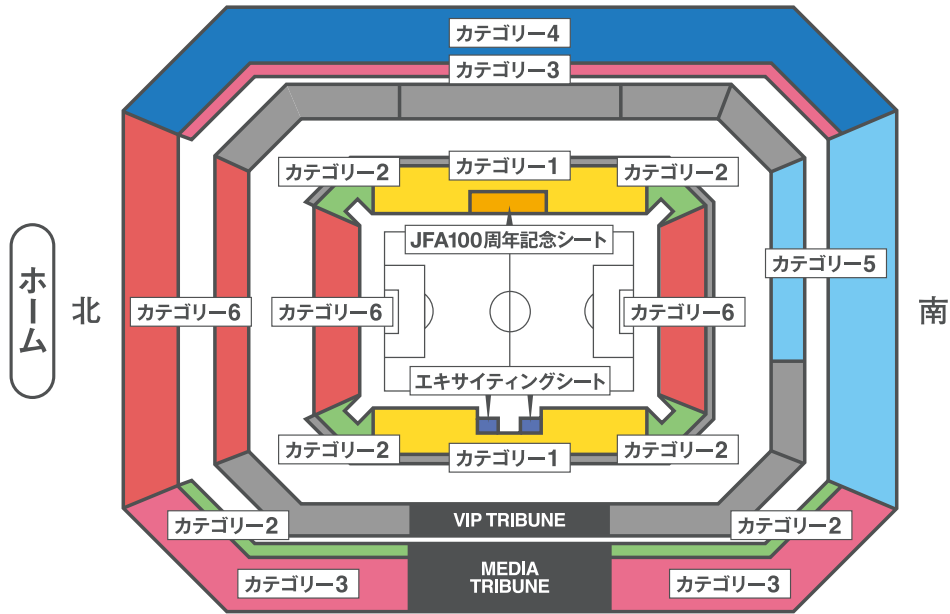

日本代表

SAMURAI BLUE vs オマーン代表

2021年9月2日 大阪 / 市立吹田サッカースタジアム 19:10キックオフ [予定]

- 総合インフォメーション
- 飲食売店
- グッズ・プログラム売店
- 写真撮影スポット

OFFICIAL GLOBAL PARTNERS

OFFICIAL REGIONAL PARTNERS

OFFICIAL GLOBAL SUPPORTERS

席割図

バックスタンド

メインスタンド

コンコースマップ