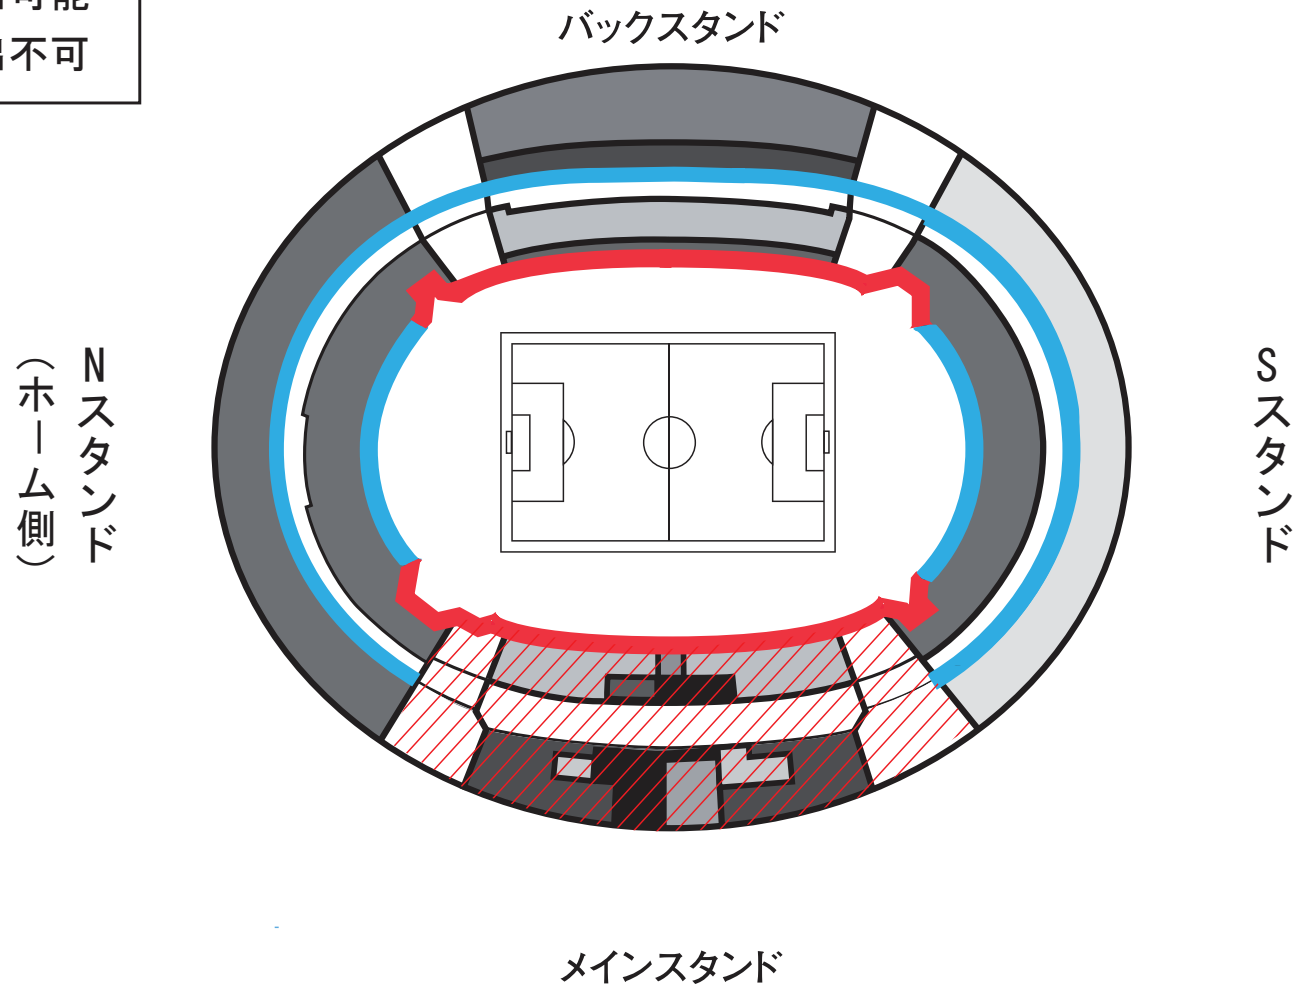

# 2018年10月12日(金) KCC 新潟／デンカビッグスワンスタジアム 横断幕掲出場所

- ※ 2層目は手すりの下から掲出してください。
- ※ 開場前の事前掲出は認めていません。
- ※ ガムテープは使用禁止。養生テープをご利用ください。
- ※ 大旗はゴール裏のみ使用可。

## ■ Wスタンド 横断幕掲出可能場所

## ■ Eスタンド 横断幕掲出可能場所

※2層目最前列に掲出する際は、1層目のお客様の視界の妨げにならないようご注意ください。

## ■ Nスタンド 横断幕掲出可能場所

※2層目最前列に掲出する際は、1層目のお客様の視界の妨げにならないようご注意ください。