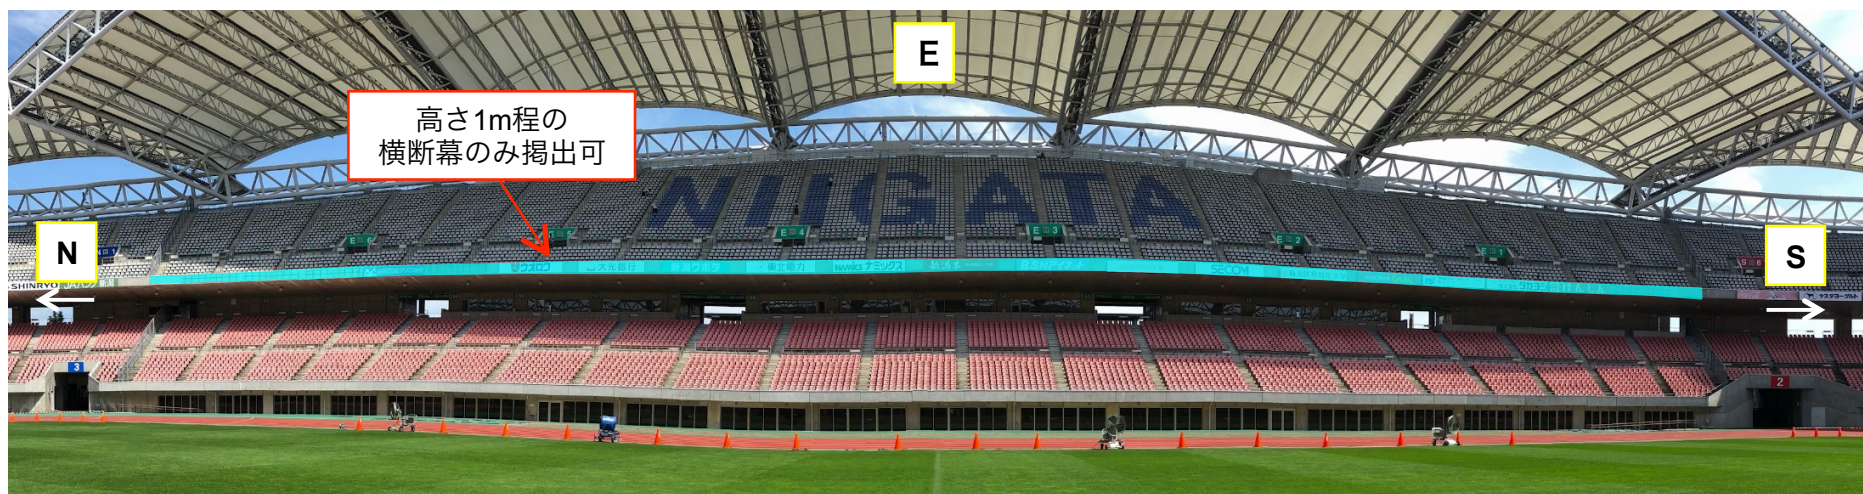

■ Eスタンド 横断幕掲出可能場所

※2層目最前列に掲出する際は、1層目のお客様の視界の妨げにならないようご注意ください。