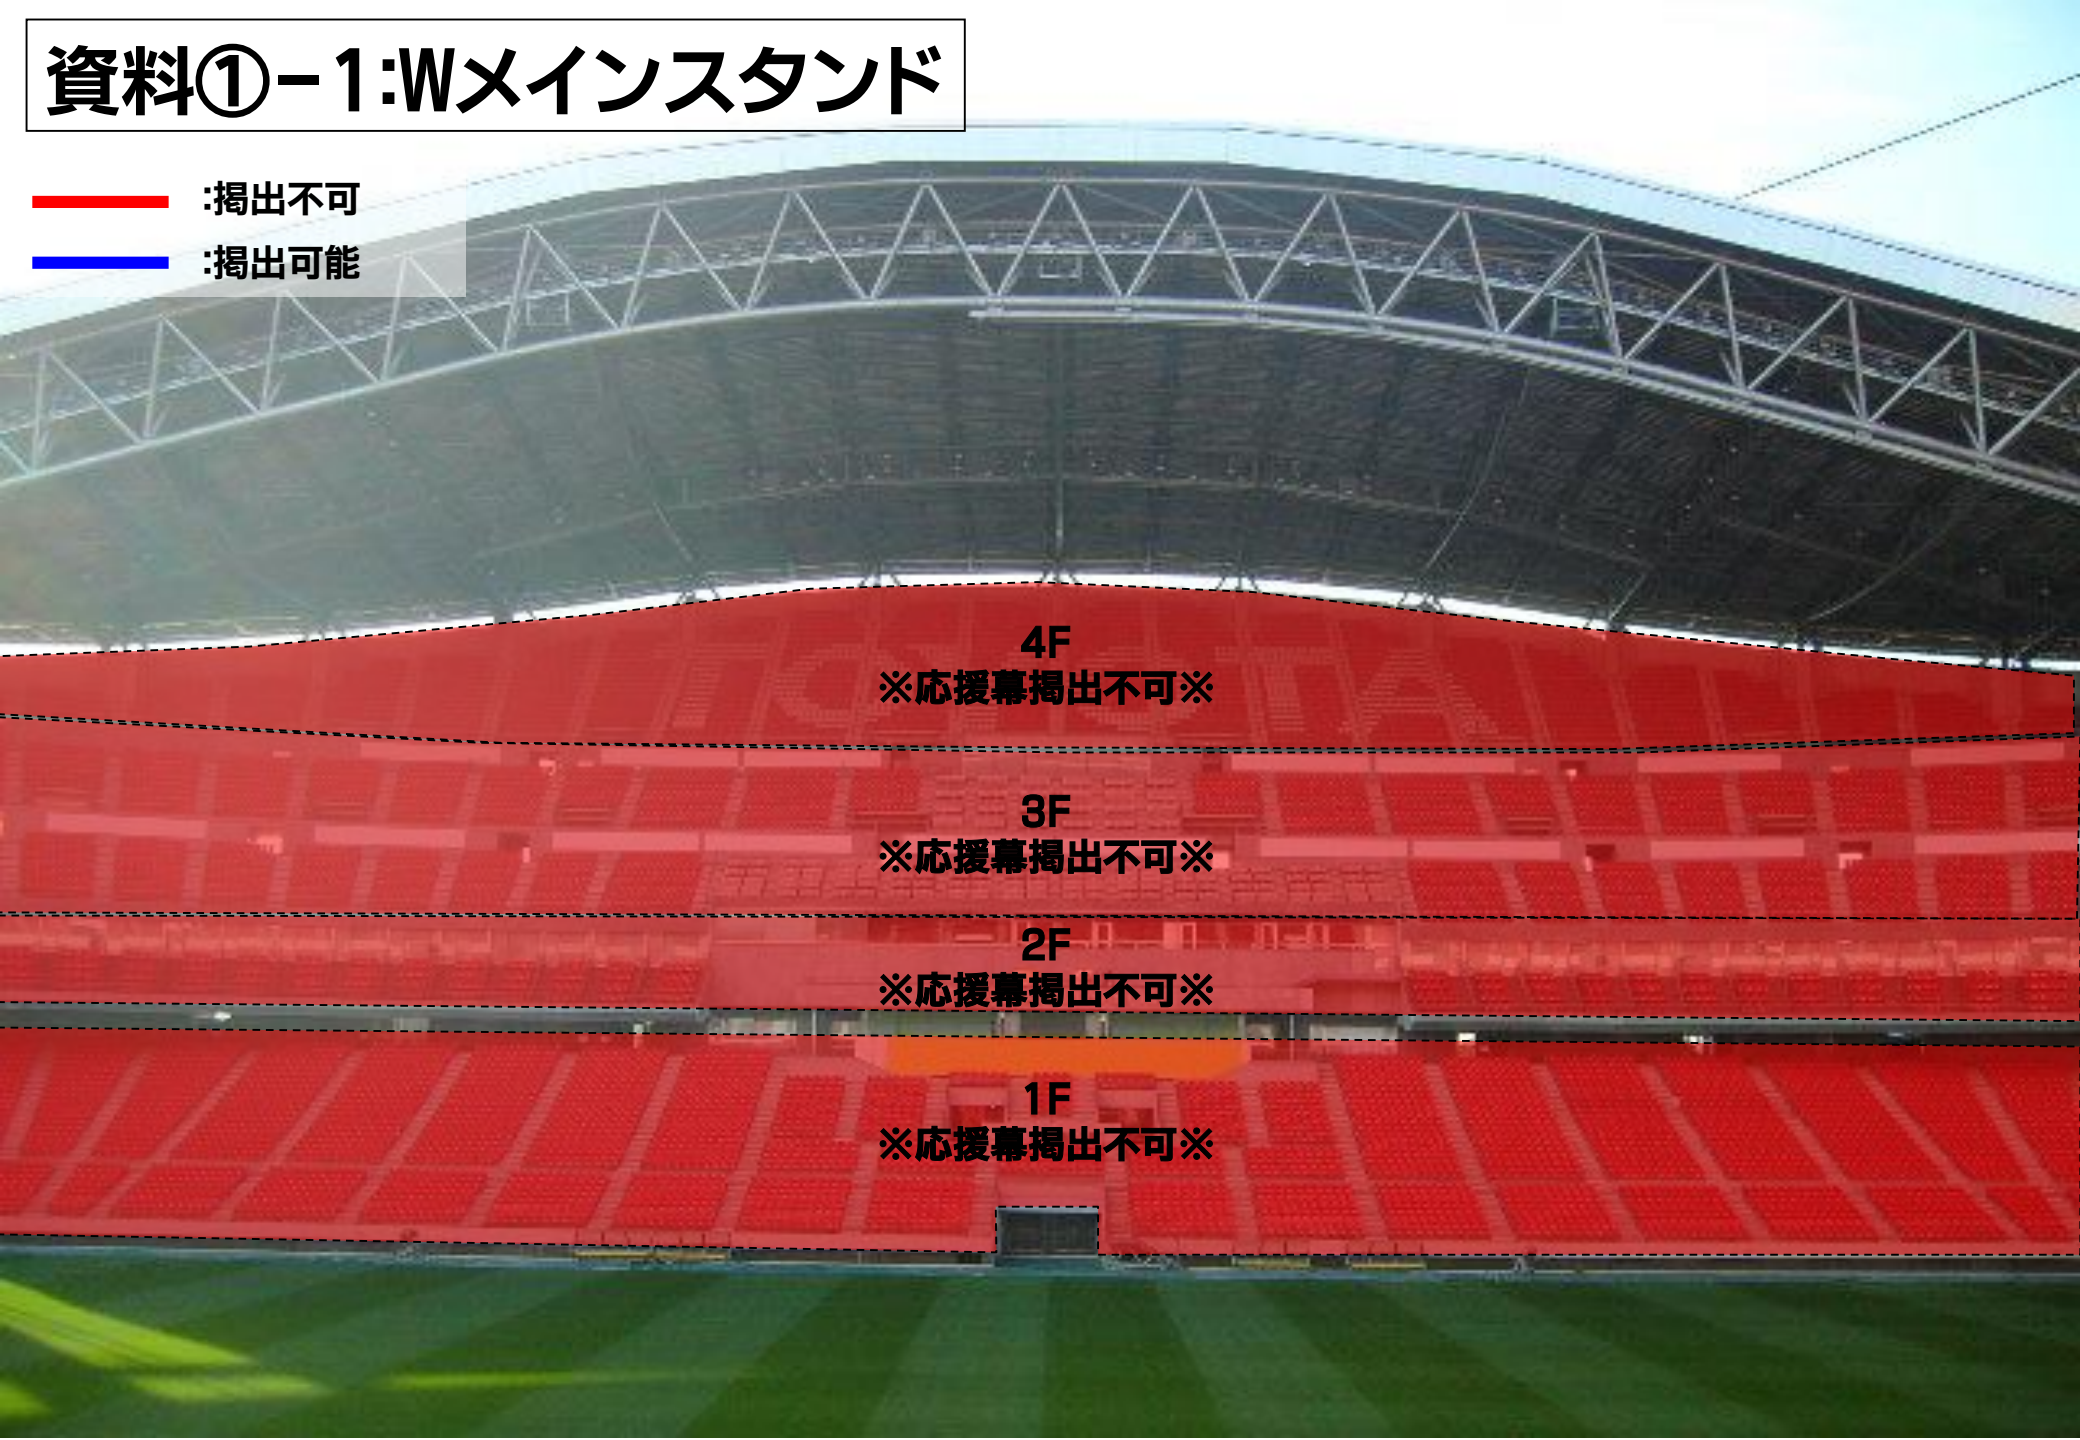

資料①-1:Wメインスタンド

— :掲出不可

— :掲出可能

4F

※応援幕掲出不可※

3F

※応援幕掲出不可※

2F

※応援幕掲出不可※

1F

※応援幕掲出不可※