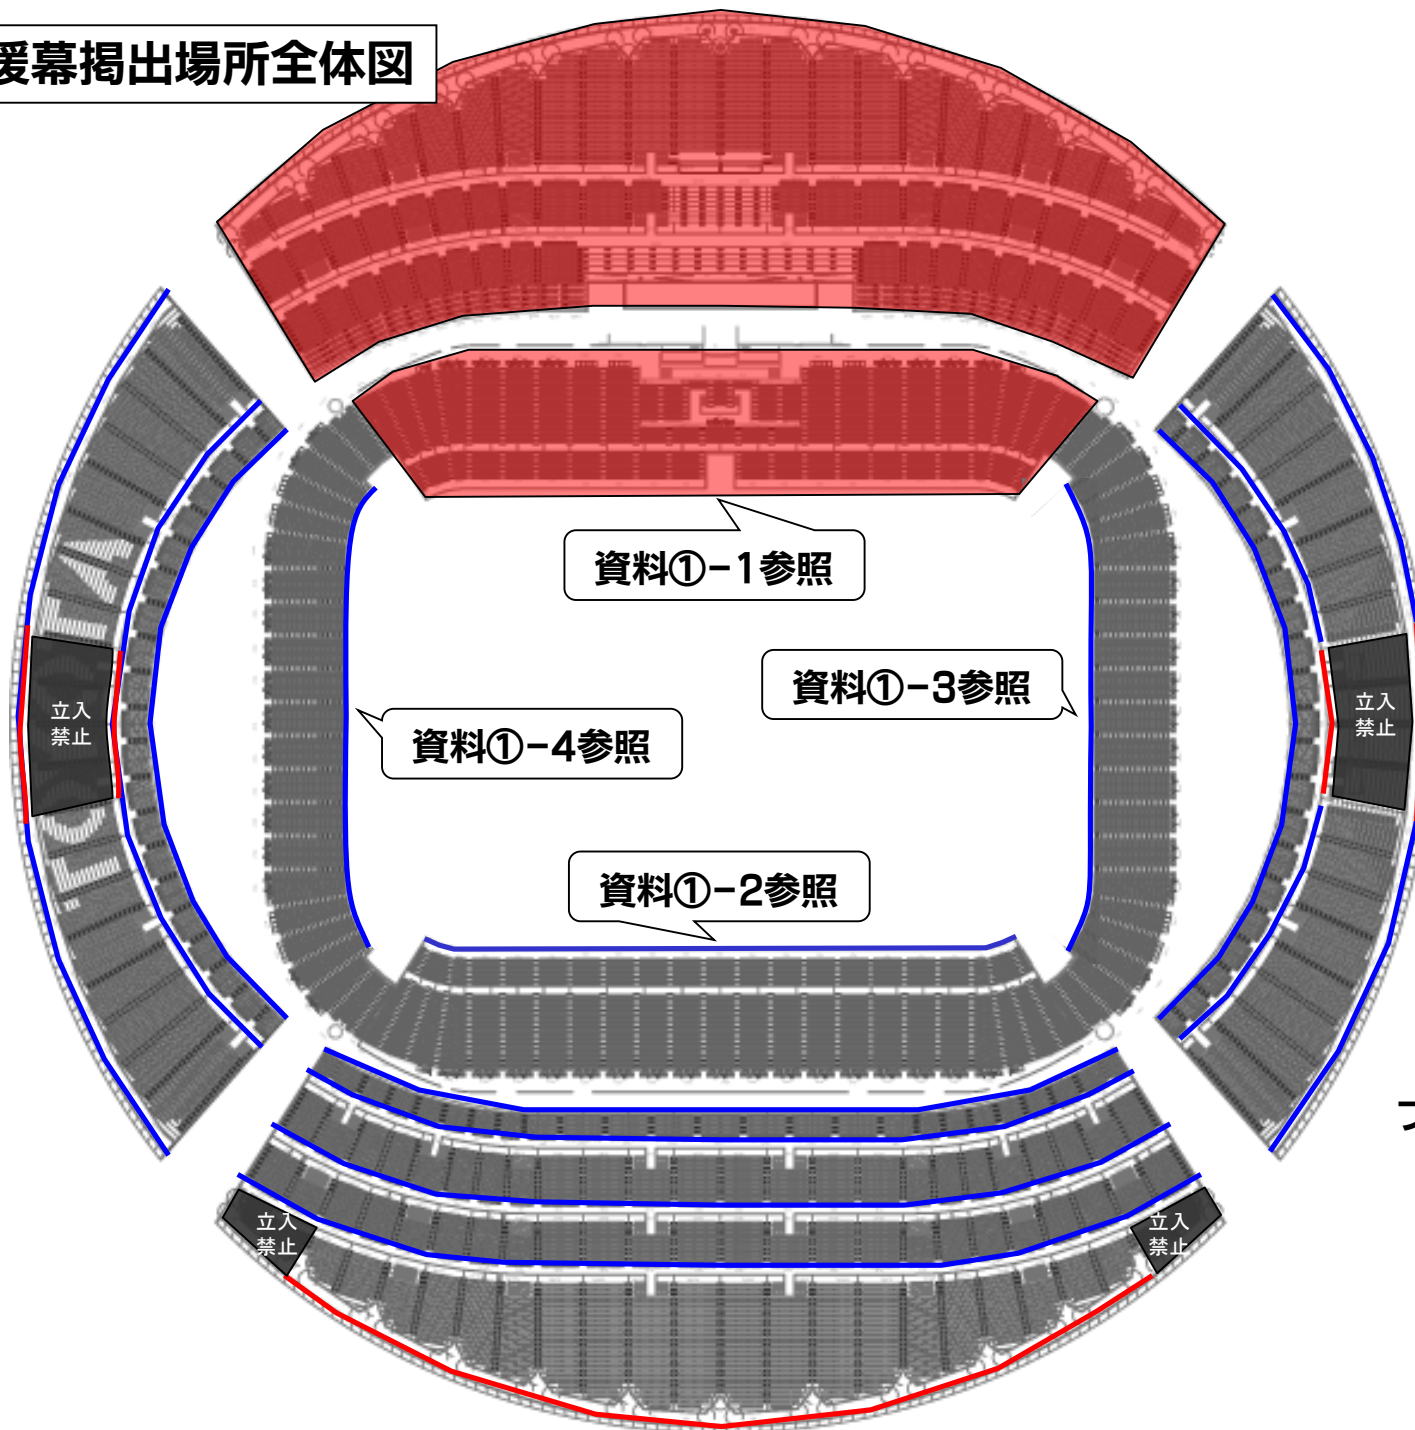

応援幕掲出場所全体図

フィールド内：掲出不可

— : 掲出不可

— : 掲出可能