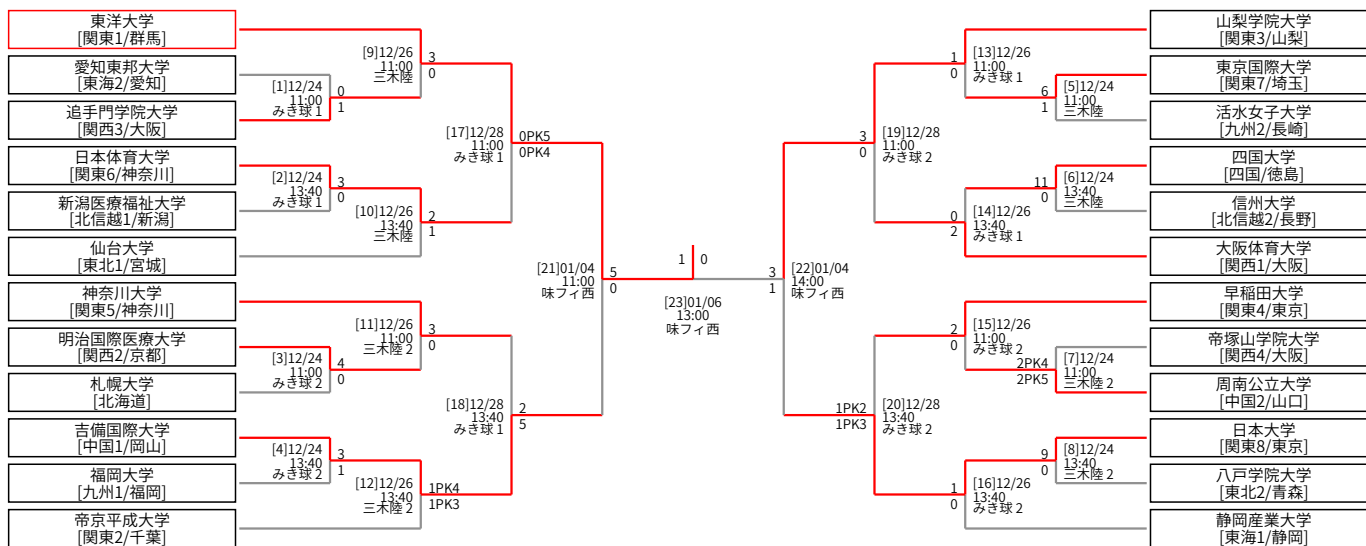

第31回全日本大学女子サッカー選手権大会

1回戦 ラウンド16 準々決勝 準決勝 決勝戦 準決勝 準々決勝 ラウンド16 1回戦

協賛