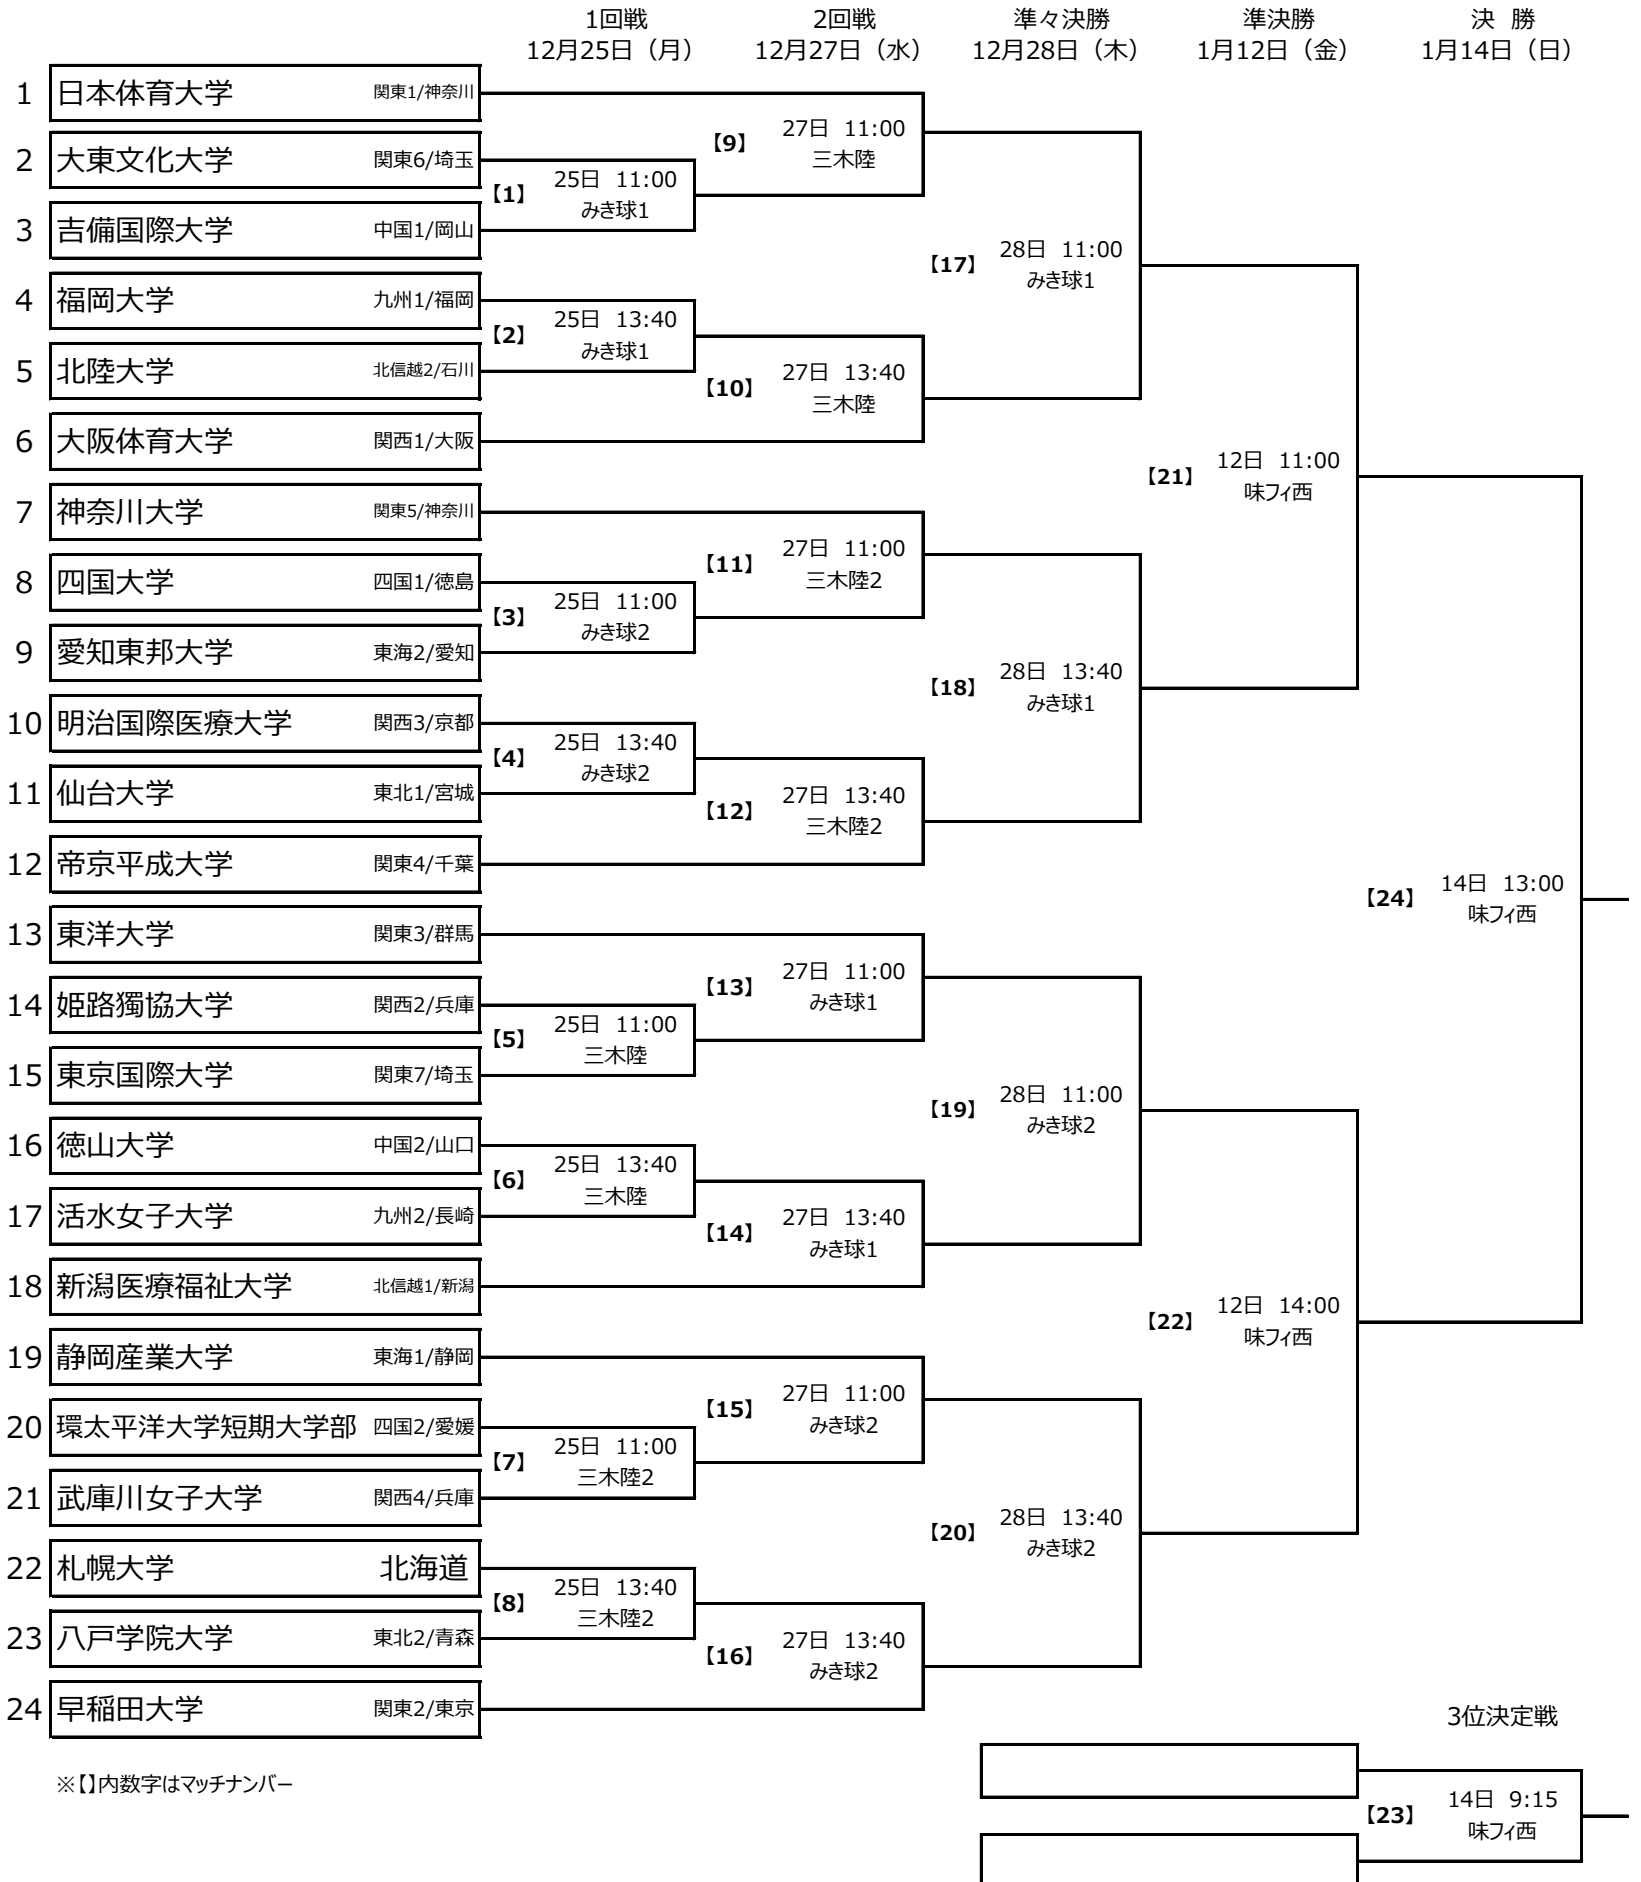

第26回全日本大学女子サッカー選手権大会 組合せ表

【1回戦～準々決勝】

三木総合防災公園(兵庫県三木市)

【準決勝・決勝】

味の素フィールド西が丘(東京都北区)

三木陸：陸上競技場 三木陸2：第2陸上競技場

みき球1：みきぼうパークひょうご第1球技場 みき球2：みきぼうパークひょうご第2球技場