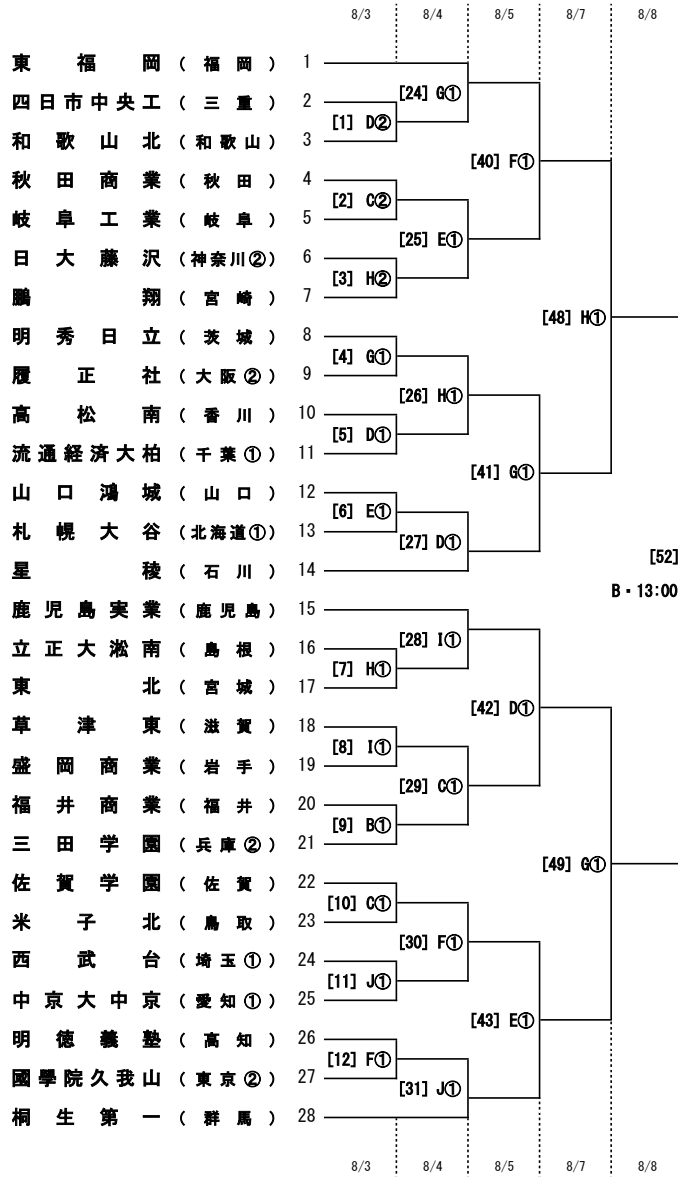

平成27年度全国高等学校総合体育大会サッカー競技大会 男子組合せ・競技日程・会場割

競 技 会 場	1	2	3	準々	準決	決勝
	8/2 日	8/3 月	8/4 火			
A ノエビアスタジアム神戸	・	・	・	・	・	1
B ユニバー記念競技場	3	・	・	・	1	・
C ユニバー記念補助競技場	3	2	・	・	1	・
D しあわせの村多目的運動広場	3	2	2	・	・	・
E いぶきの森球技場Cグラウンド	2	2	2	休	・	・
F 総合グラウンド	2	2	2	養	・	・
G 三木総合防災公園陸上競技場	2	2	2	日	2	・
H 三木総合防災公園第2陸上競技場	3	2	・	・	2	・
I みきぼうパークひょうご第1球技場	3	2	・	・	・	・
J みきぼうパークひょうご第2球技場	2	2	・	・	・	・
試合数 合計	23	16	8	4	2	1

区 分	試合開始予定時間
1回戦	①10:00 ②12:00 ③15:00
2回戦	①10:00 ②12:00
3回戦	①10:00 ②12:00
準々決勝	①10:00 ②12:00
準決勝	13:00
決勝	15:00