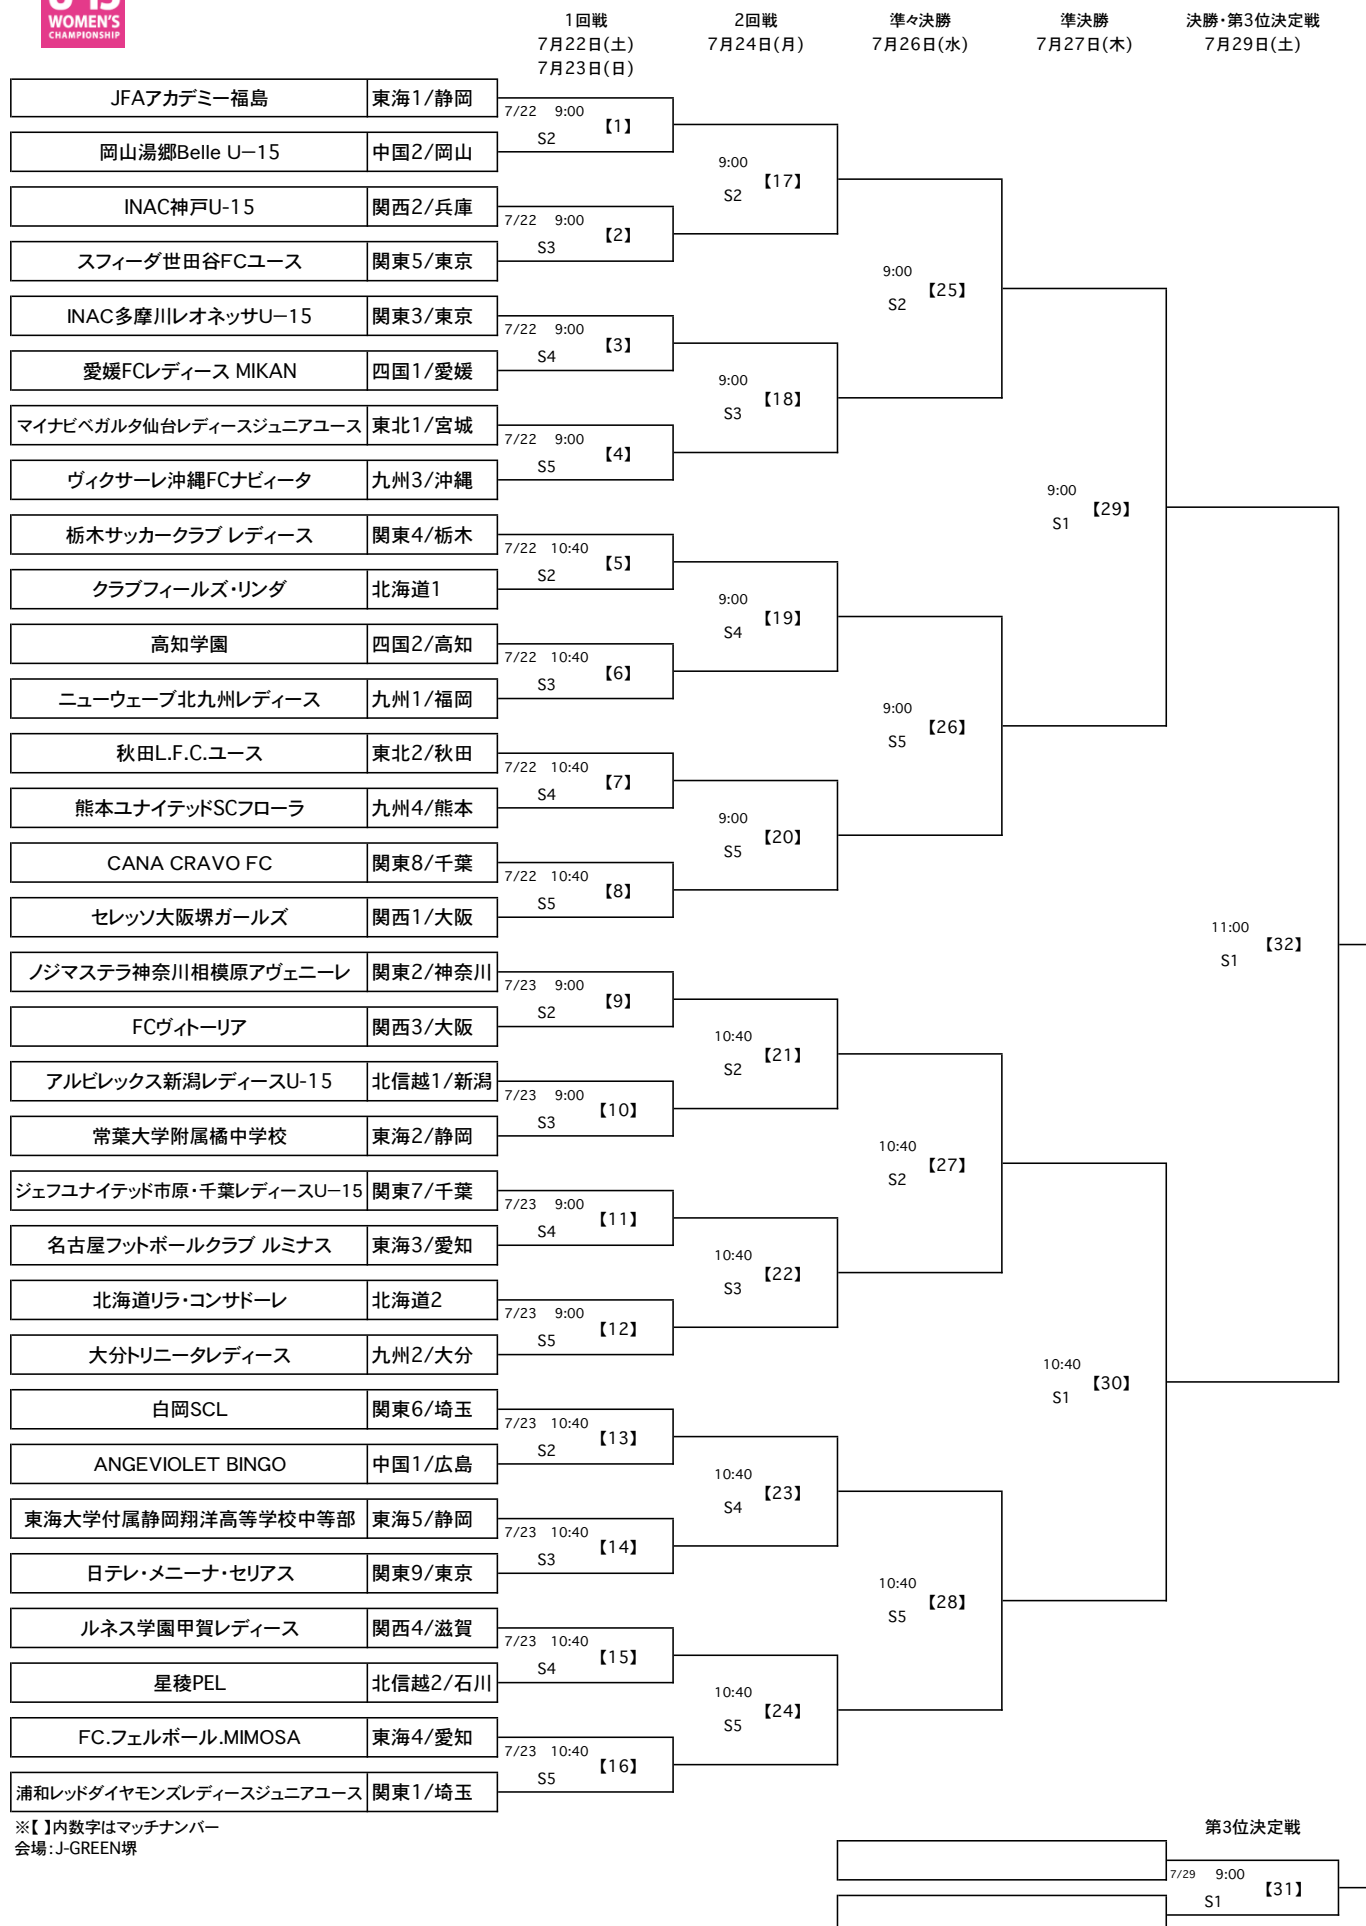

# 第22回全日本女子ユース(U-15)サッカー選手権大会 組み合わせ

※【】内数字はマッチナンバー  
会場:J-GREEN堺