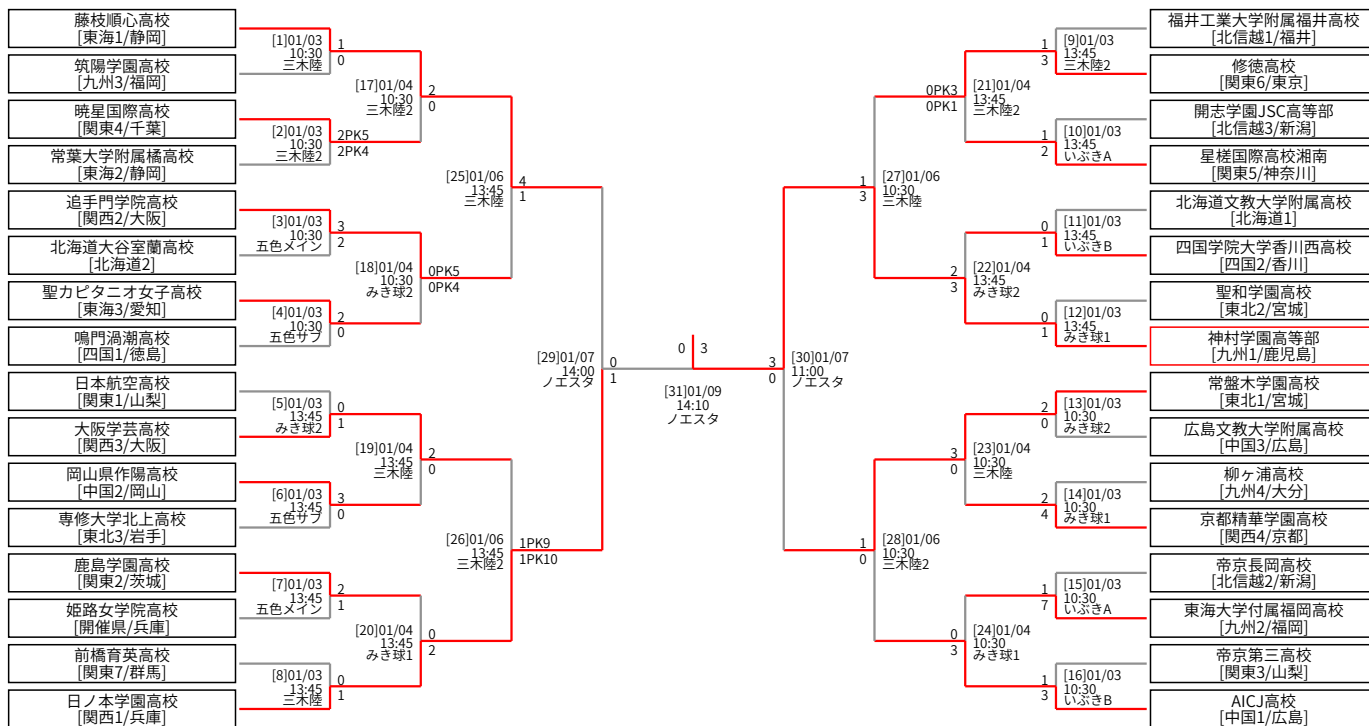

第30回全日本高等学校女子サッカー選手権大会

公益財団法人 日本サッカー協会

1回戦 2回戦 準々決勝 準決勝 決勝戦 準決勝 準々決勝 2回戦 1回戦

協賛