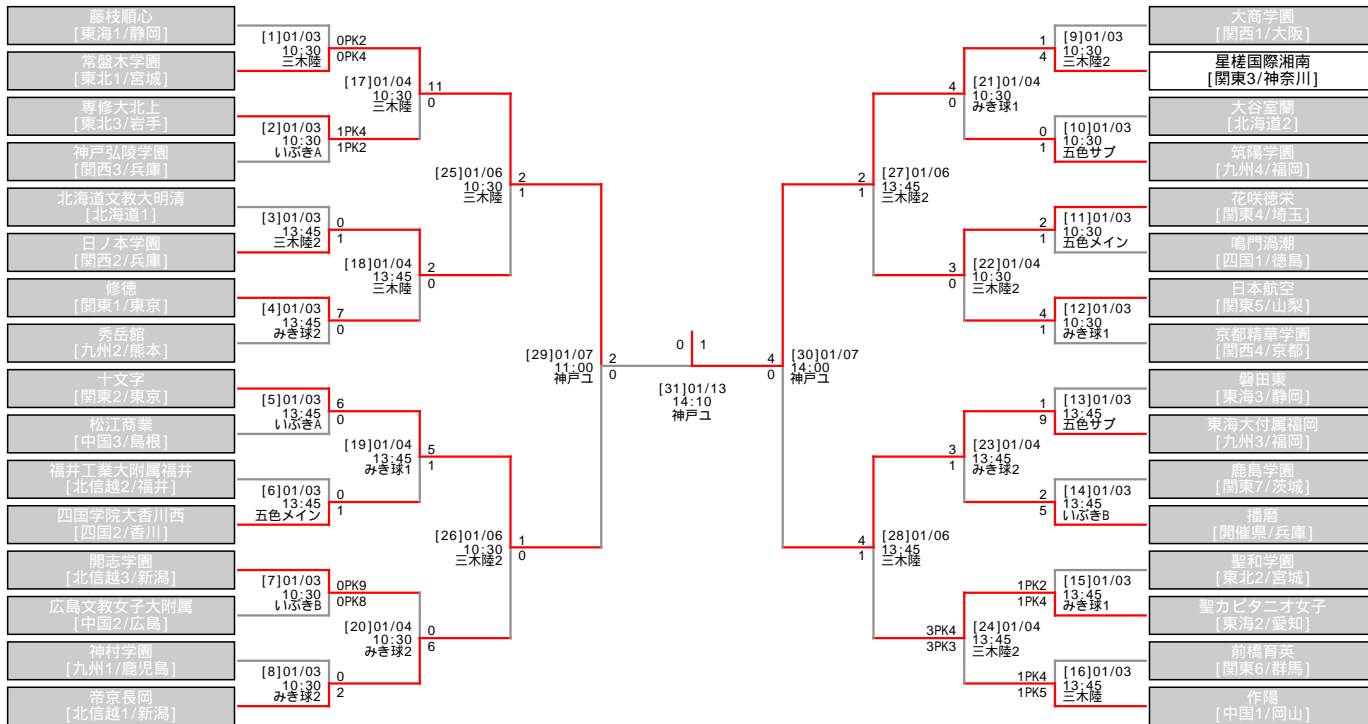

第27回全日本高等学校女子サッカー選手権大会

公益財団法人 日本サッカー協会

1 回戦 2 回戦 準々決勝 準決勝 決勝戦 準決勝 準々決勝 2 回戦 1 回戦

公益財団法人 日本サッカー協会