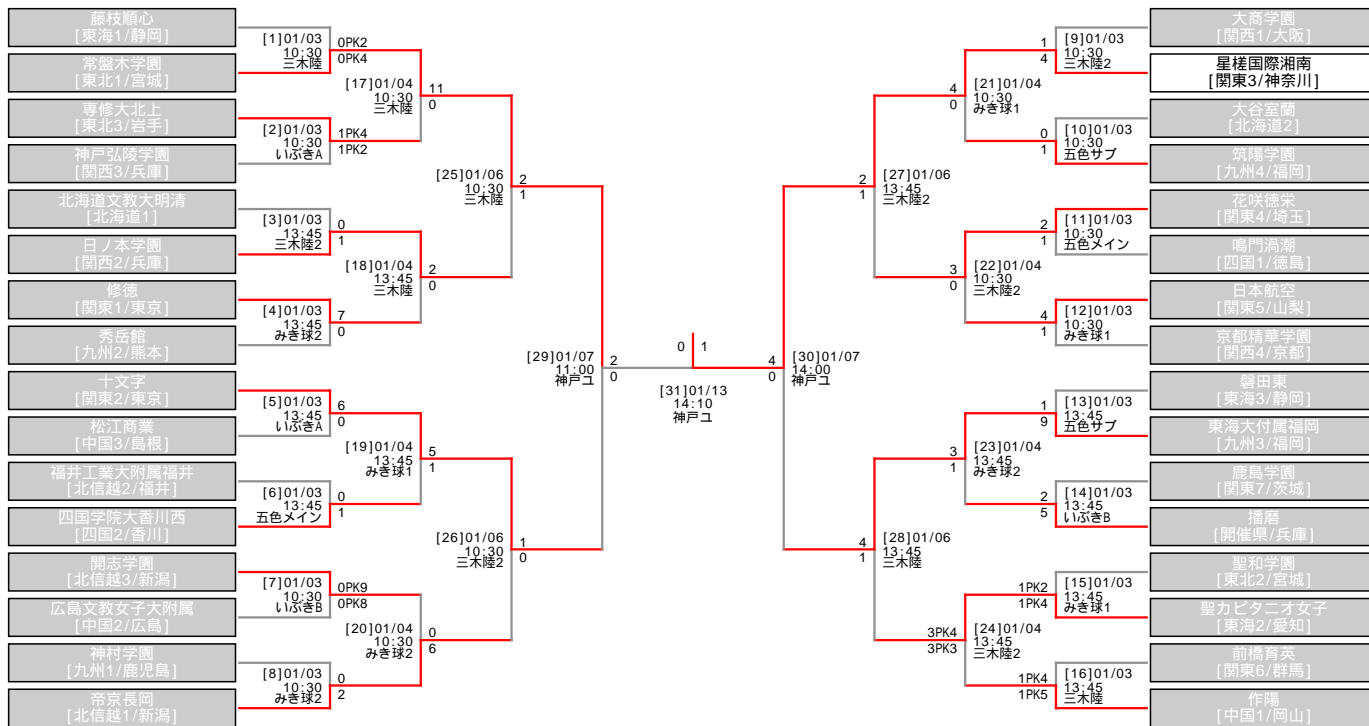

# 第27回全日本高等学校女子サッカー選手権大会

公益財団法人 日本サッカー協会

1 回戦    2 回戦    準々決勝    準決勝    決勝戦    準決勝    準々決勝    2 回戦    1 回戦

公益財団法人 日本サッカー協会