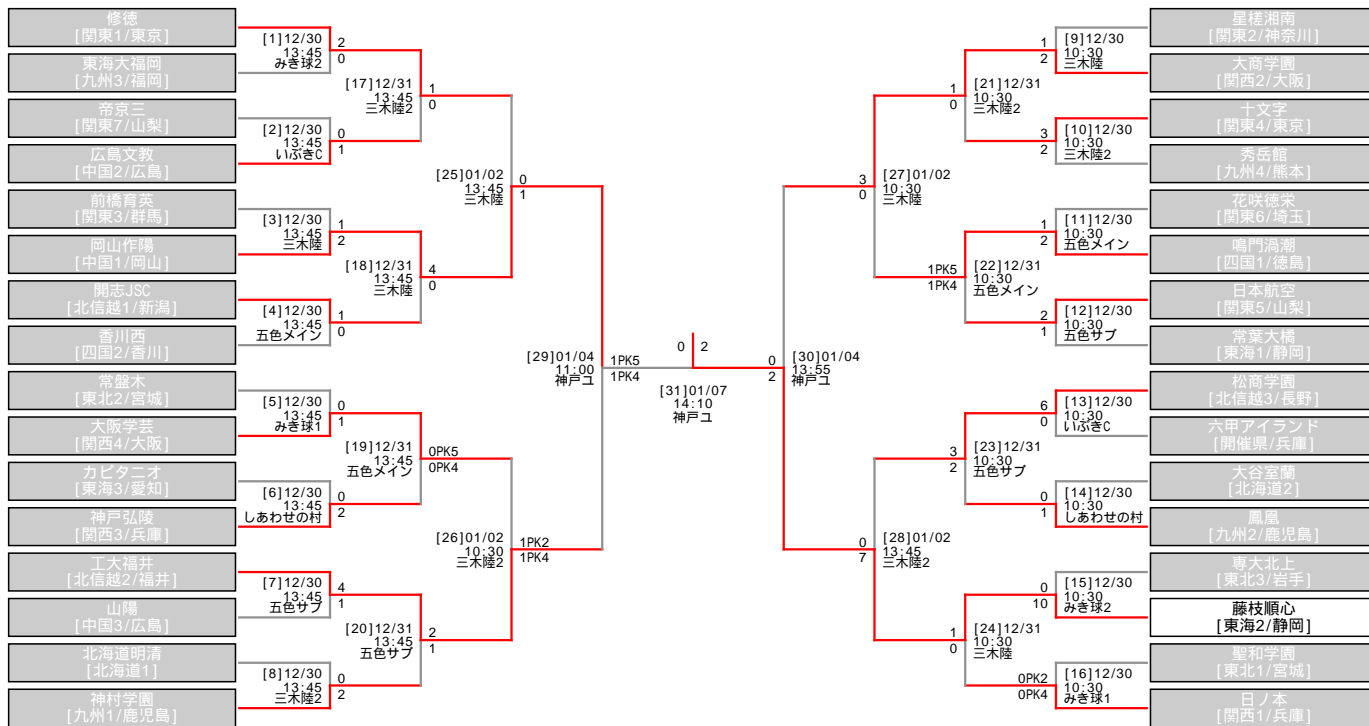

第26回全日本高等学校女子サッカー選手権大会

公益財団法人 日本サッカー協会

1 回戦 2 回戦 準々決勝 準決勝 決勝戦 準決勝 準々決勝 2 回戦 1 回戦

協賛

Light you up DAIHATSU

マイナビ

LAWSON