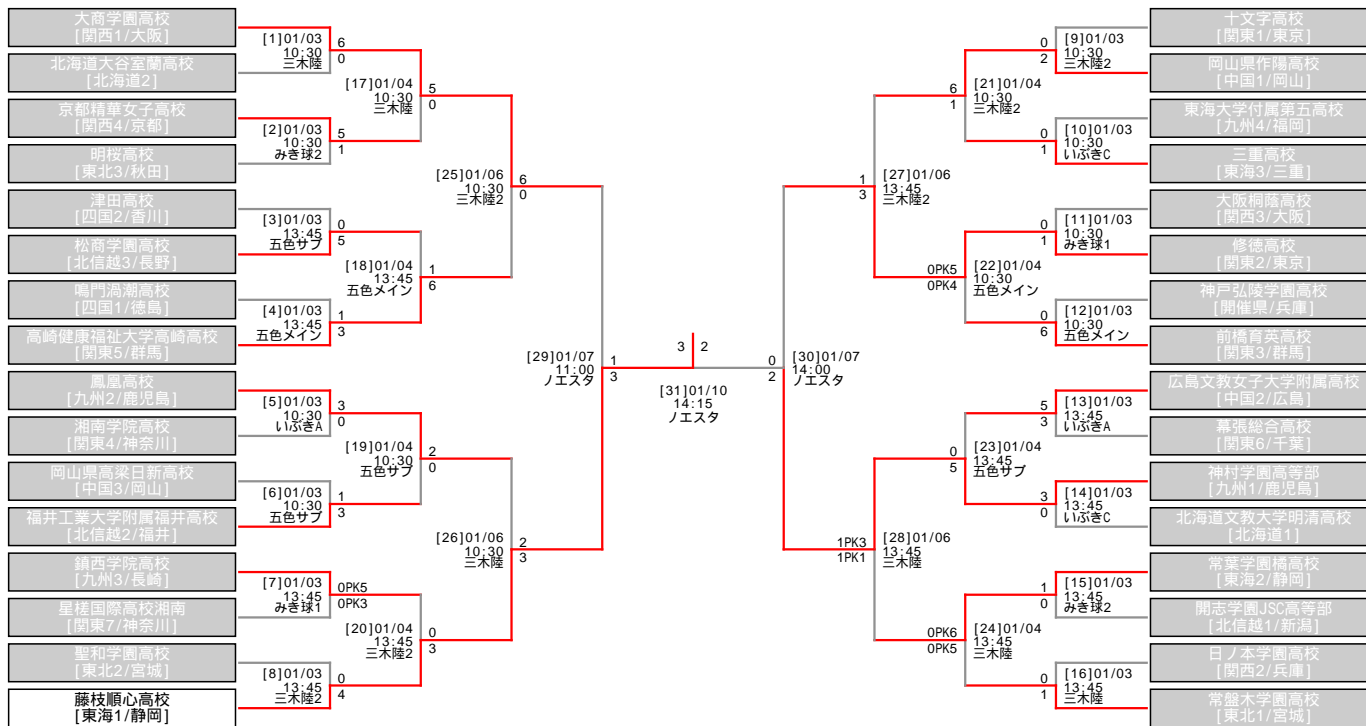

# 第24回全日本高等学校女子サッカー選手権大会

1回戦 2回戦 準々決勝 準決勝 決勝戦 準決勝 準々決勝 2回戦 1回戦

協賛