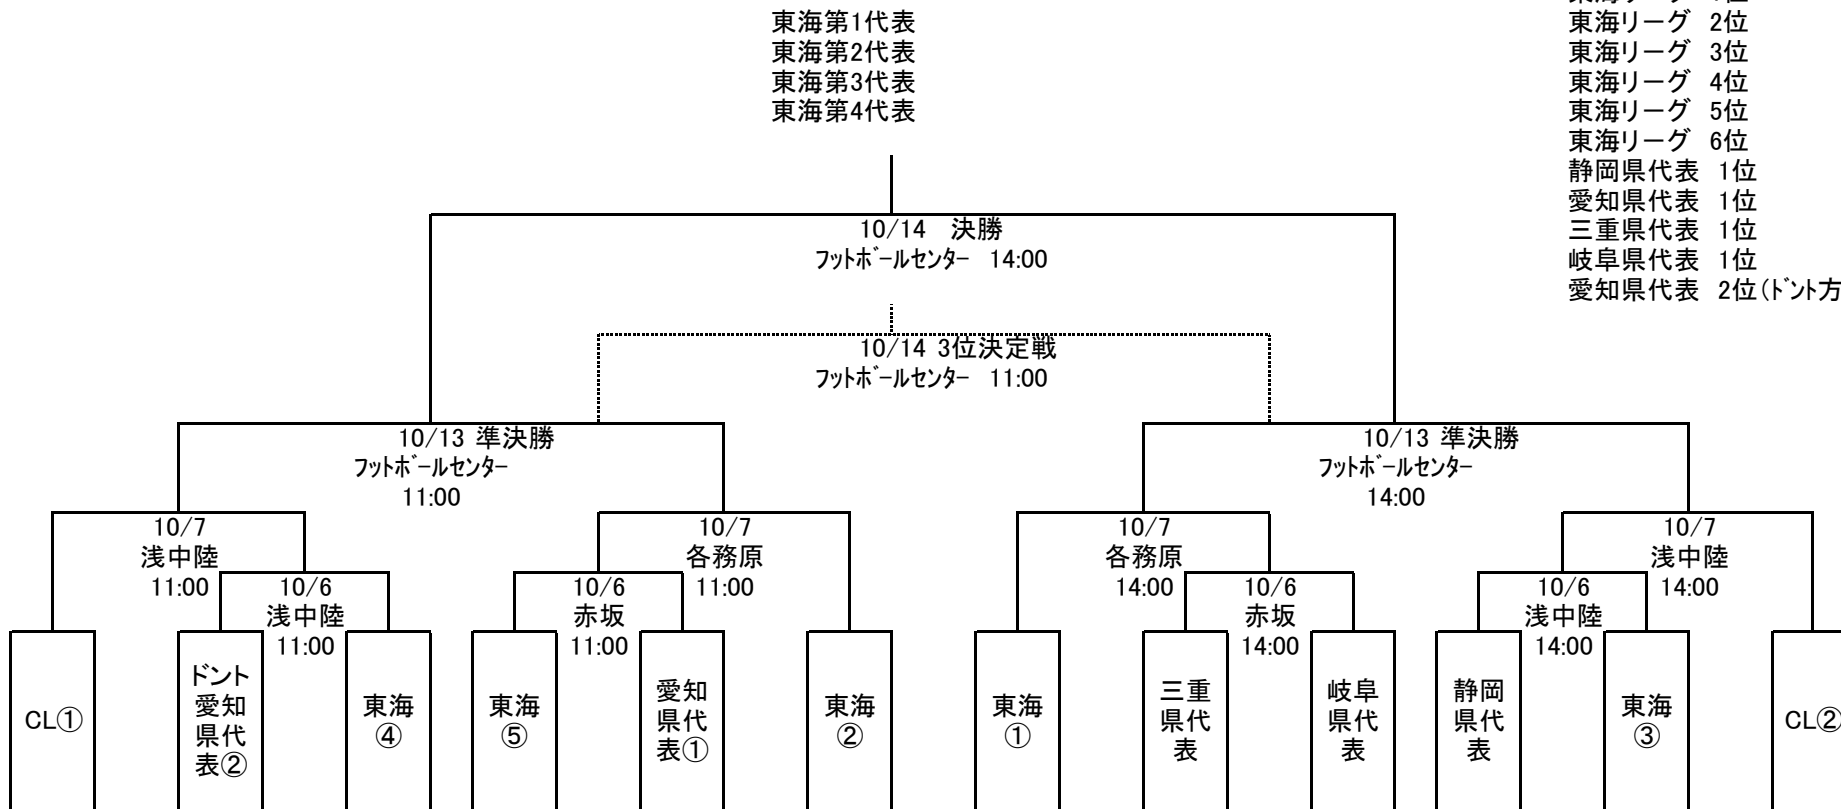

No.30

皇后杯JFA第40回全日本女子サッカー選手権大会 東海予選【岐阜県4】

10月6日(浅中陸上、赤坂スポーツ公園)、7日(浅中陸上、各務原スポーツ広場)、13日、14日(フットボールセンター)

- ①CL 2位 アカデミー福島
- ②CL 4位 NGUラブリッジ名古屋
- 東海リーグ 1位
- 東海リーグ 2位
- 東海リーグ 3位
- 東海リーグ 4位
- 東海リーグ 5位
- 東海リーグ 6位
- 静岡県代表 1位
- 愛知県代表 1位
- 三重県代表 1位
- 岐阜県代表 1位
- 愛知県代表 2位(ドント方式)

- ・CL(チャレンジリーグ)は2018年度レギュラーシーズン(第15節終了時点)の成績で決定する。
- ・東海リーグは2018シーズンの前期の成績で決定する。
- ・東海リーグ1部所属の内1チームが、皇后杯参加資格を満たさないため(藤枝順心Jrユース)、ドント方式を採用し愛知県第2代表に参加権を与える。