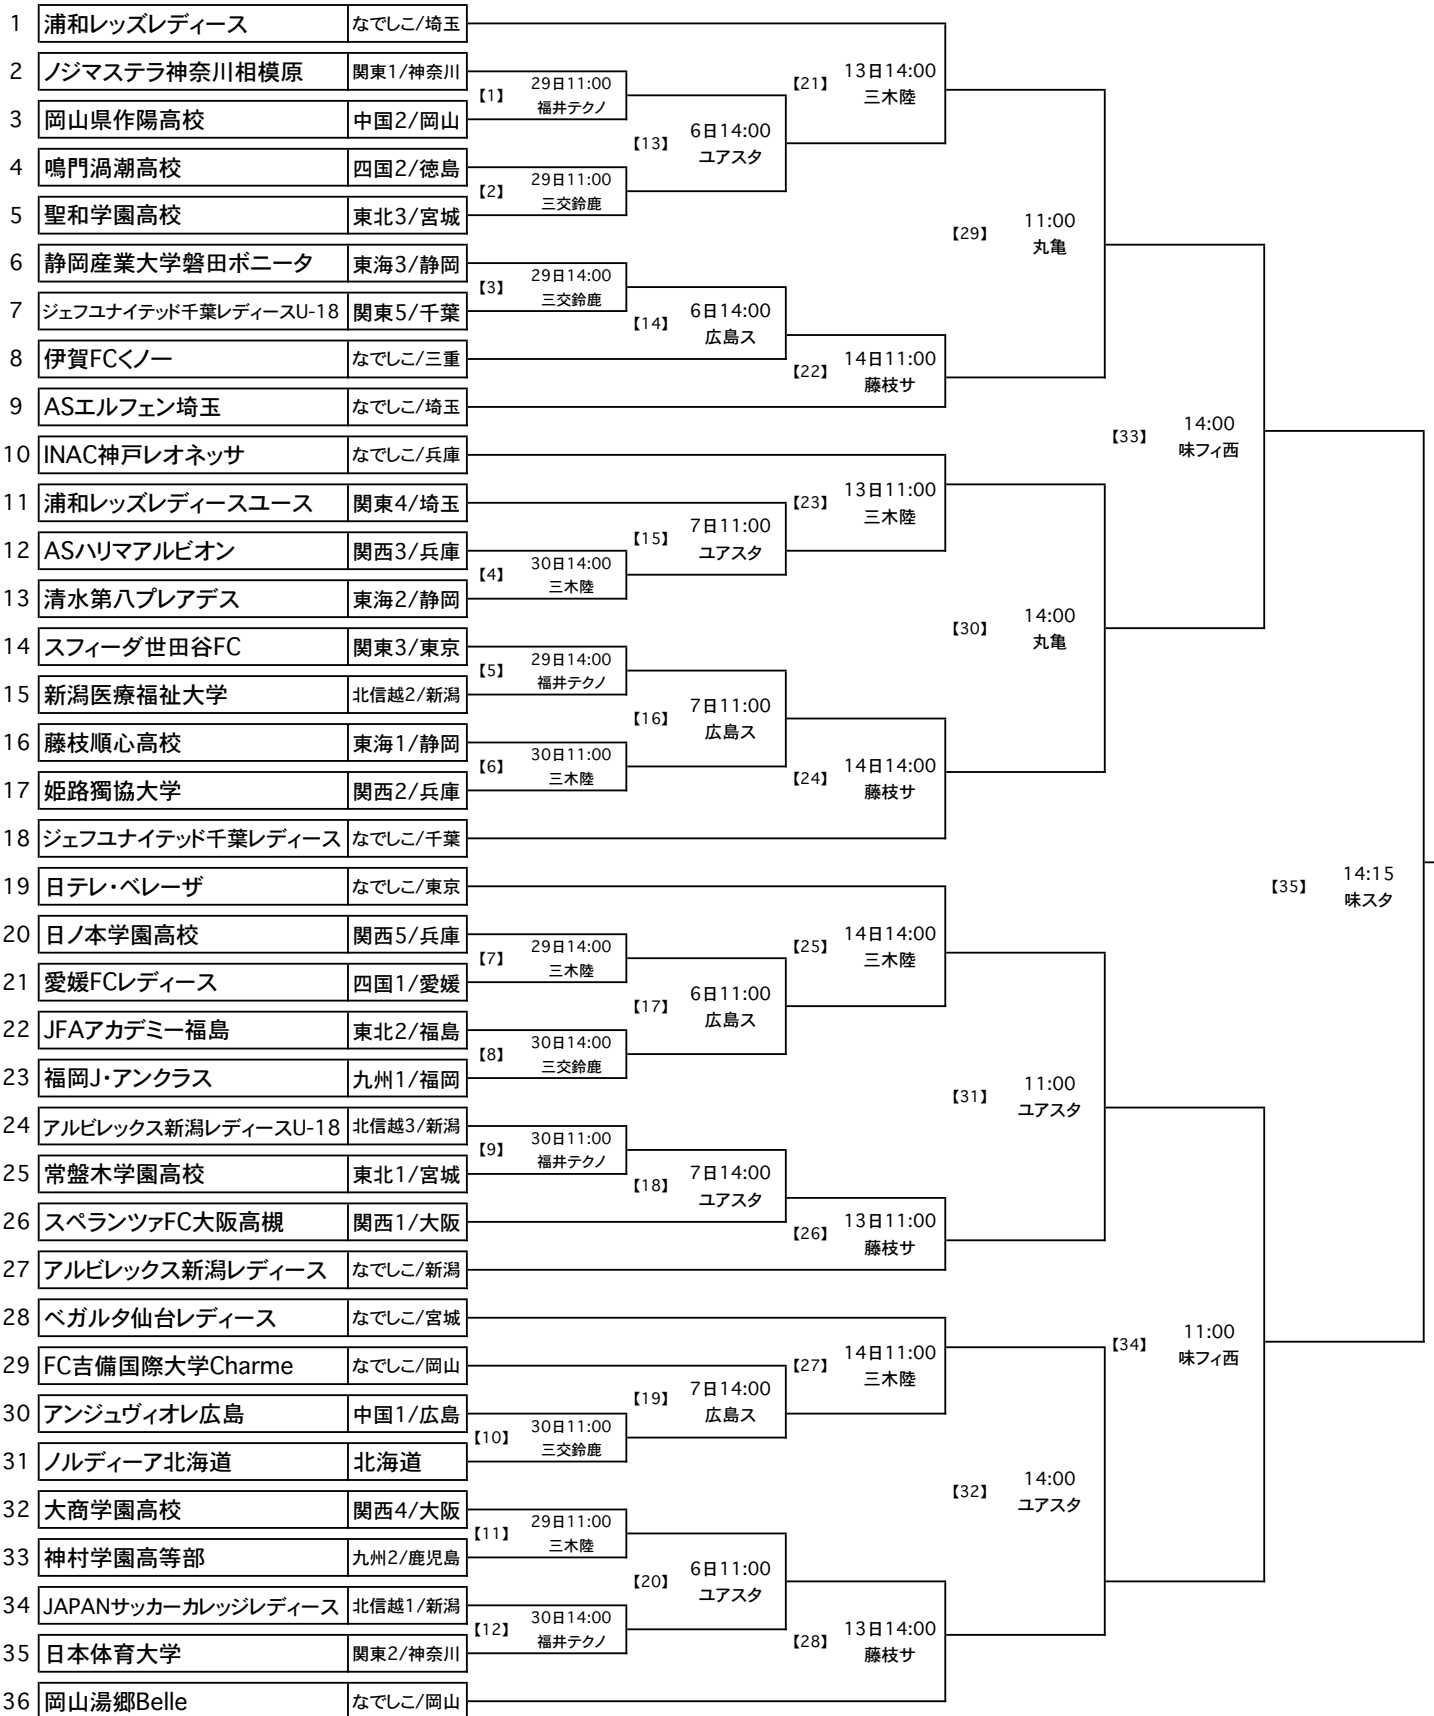

第36回 皇后杯全日本女子サッカー選手権大会 組合せ表

1回戦	2回戦	3回戦	準々決勝	準決勝	決勝
11月29日(土)	12月6日(土)	12月13日(土)	12月21日(日)	12月28日(日)	1月1日(木・祝)
11月30日(日)	12月7日(日)	12月14日(日)			

※会場名の横の数字は【マッチナンバー】