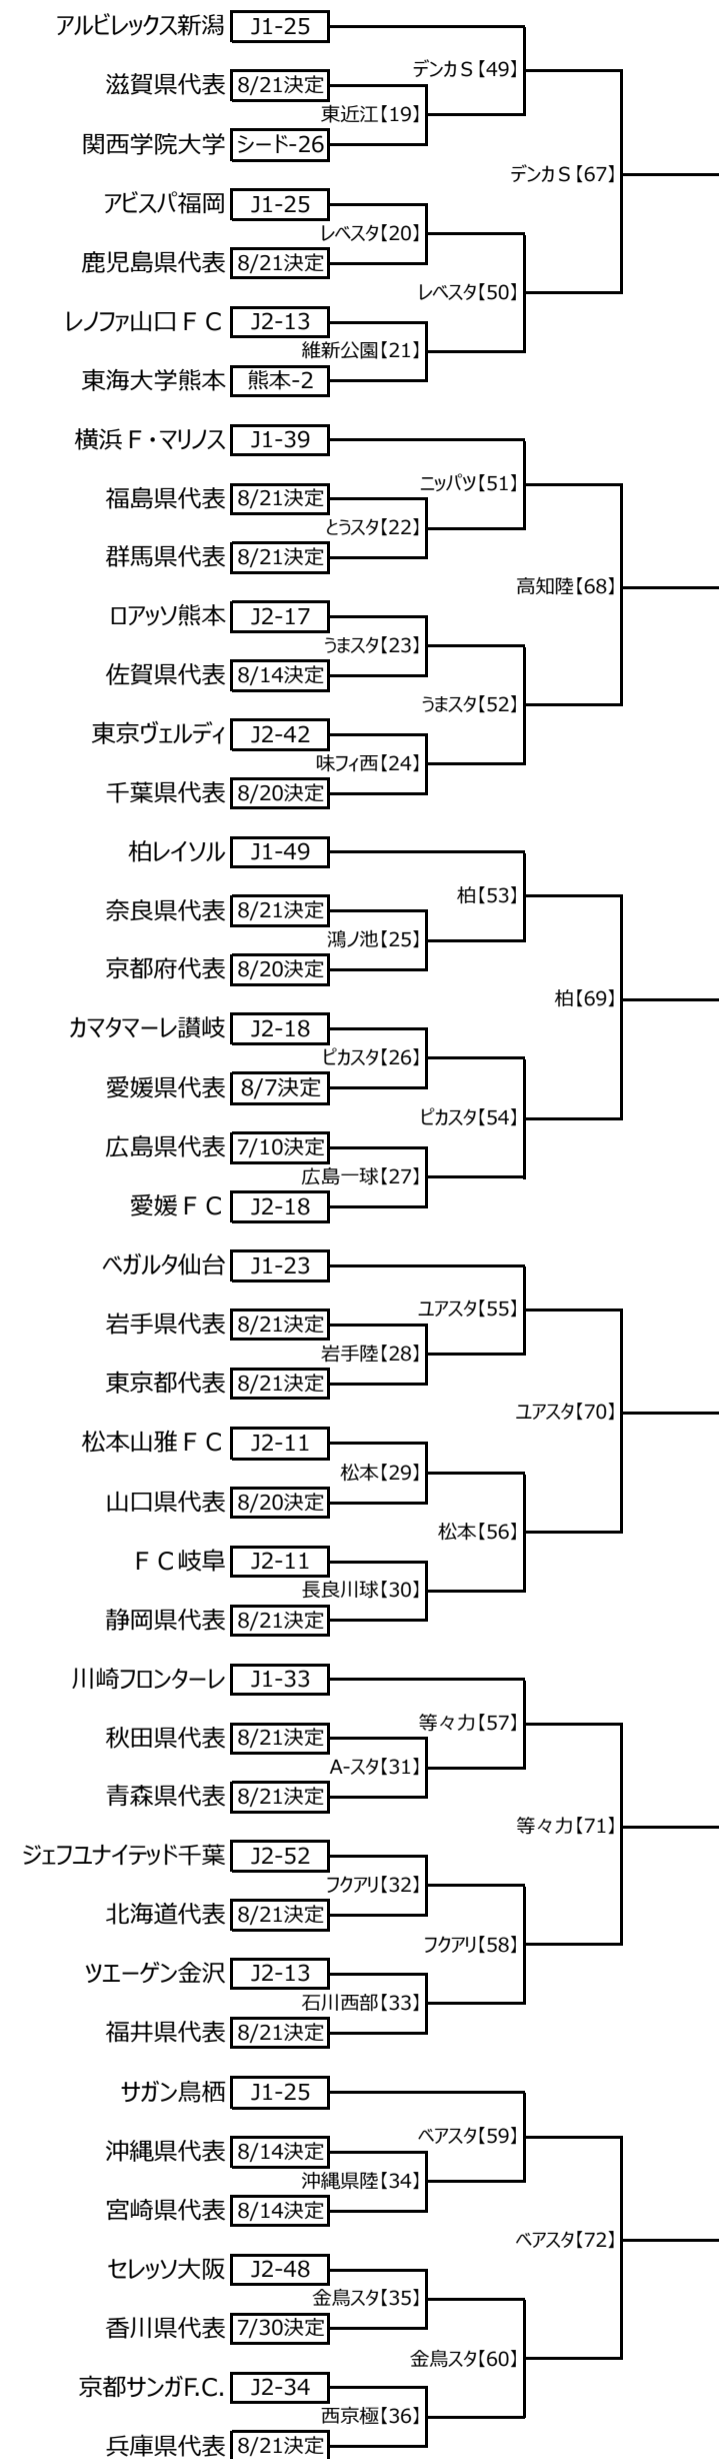

第96回天皇杯全日本サッカー選手権大会 1-3回戦組合せ

2016.7.3

1回戦	2回戦	3回戦	1回戦	2回戦	3回戦
8/27	9/3	9/22	8/27	9/3	9/22
8/28	9/7		8/28	9/7	

◆ACL出場シード 4チーム

※ラウンド16 (4回戦) からの出場

- サンフレッチェ広島 (J1-65)
- ガンバ大阪 (J1-36)
- 浦和レッズ (J1-52)
- F C 東京 (J1-23)

※会場名の横の数字は【マッチナンバー】

※チーム名の横の英数字は、所属リーグ-出場回数

※試合日、キックオフ時間は後日発表します

※2回戦9/7開催試合は、JリーグYBCルヴァンカップ準々決勝に出場する

J1チームの試合が対象となります

※ラウンド16以降の組合せは、3回戦終了後に発表予定