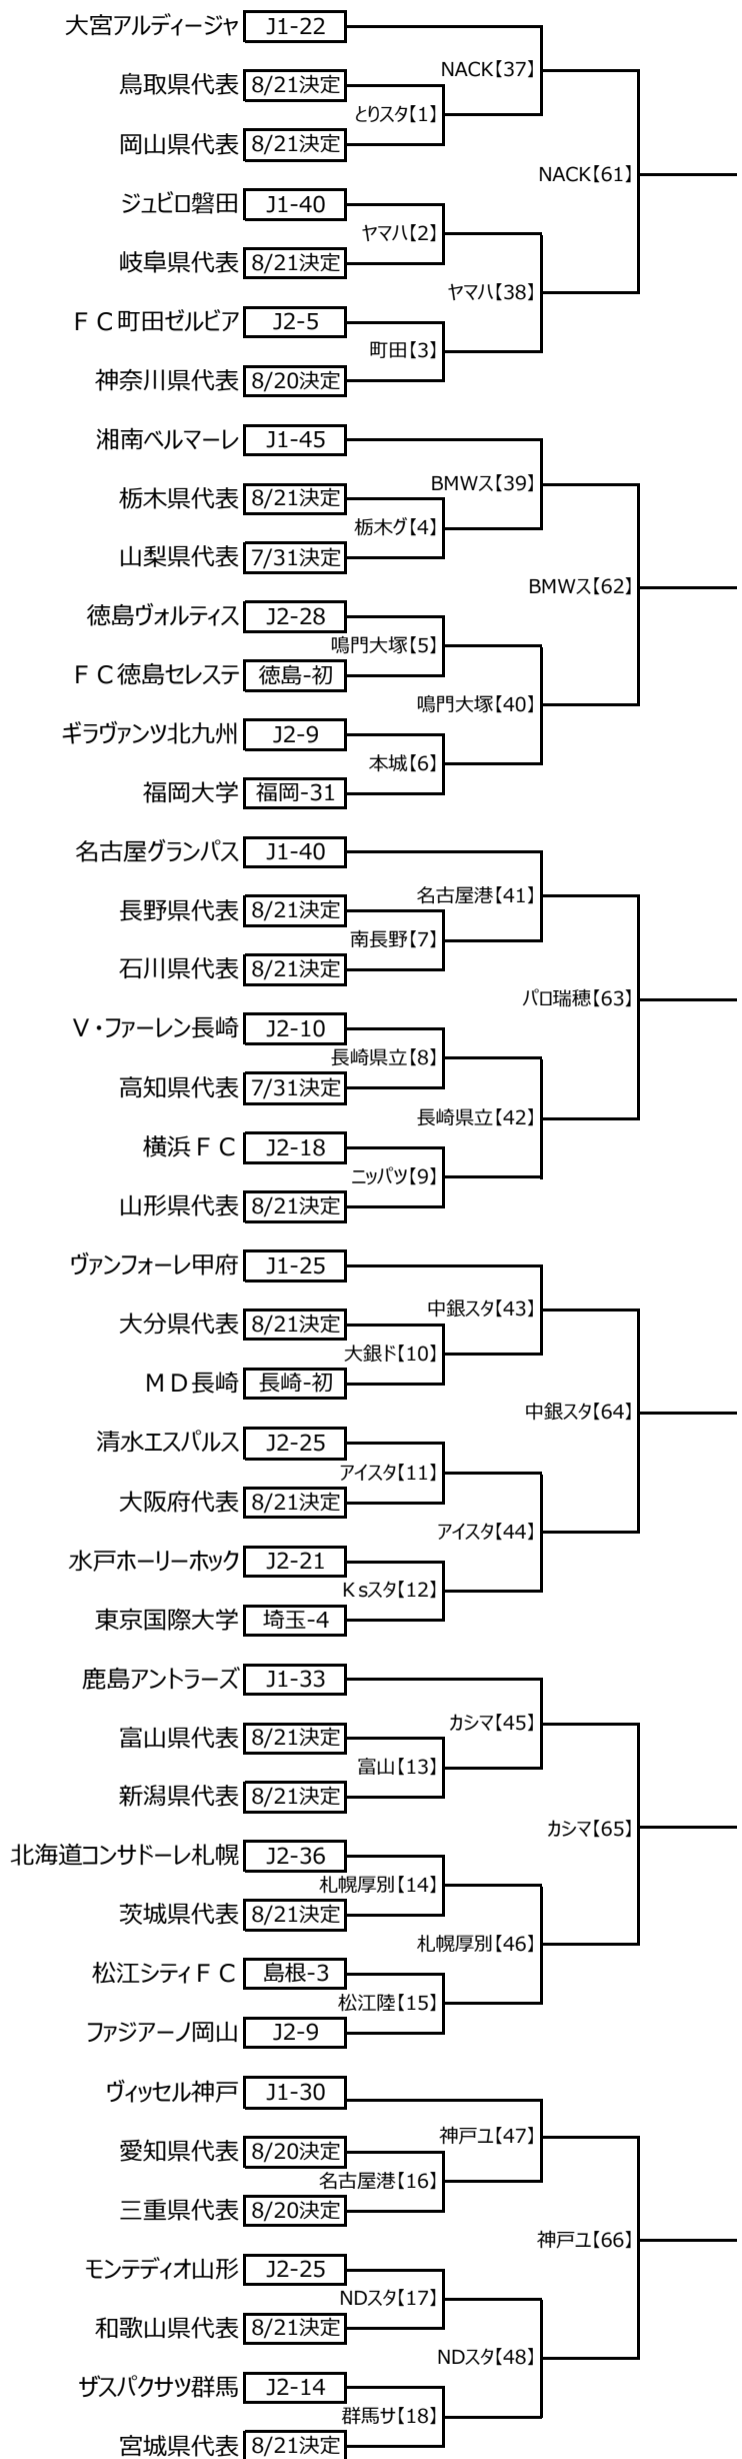

第96回天皇杯全日本サッカー選手権大会 1-3回戦組合せ

2016.7.3

1回戦	2回戦	3回戦	1回戦	2回戦	3回戦
8/27	9/3	9/22	8/27	9/3	9/22
8/28	9/7		8/28	9/7	

◆ACL出場シード 4チーム

※ラウンド16 (4回戦) からの出場

- サンフレッチェ広島 (J1-65)
- ガンバ大阪 (J1-36)
- 浦和レッズ (J1-52)
- F C 東京 (J1-23)

※会場名の横の数字は【マッチナンバー】

※チーム名の横の英数字は、所属リーグ-出場回数

※試合日、キックオフ時間は後日発表します

※2回戦9/7開催試合は、JリーグYBCルヴァンカップ準々決勝に出場する

J1チームの試合が対象となります

※ラウンド16以降の組合せは、3回戦終了後に発表予定