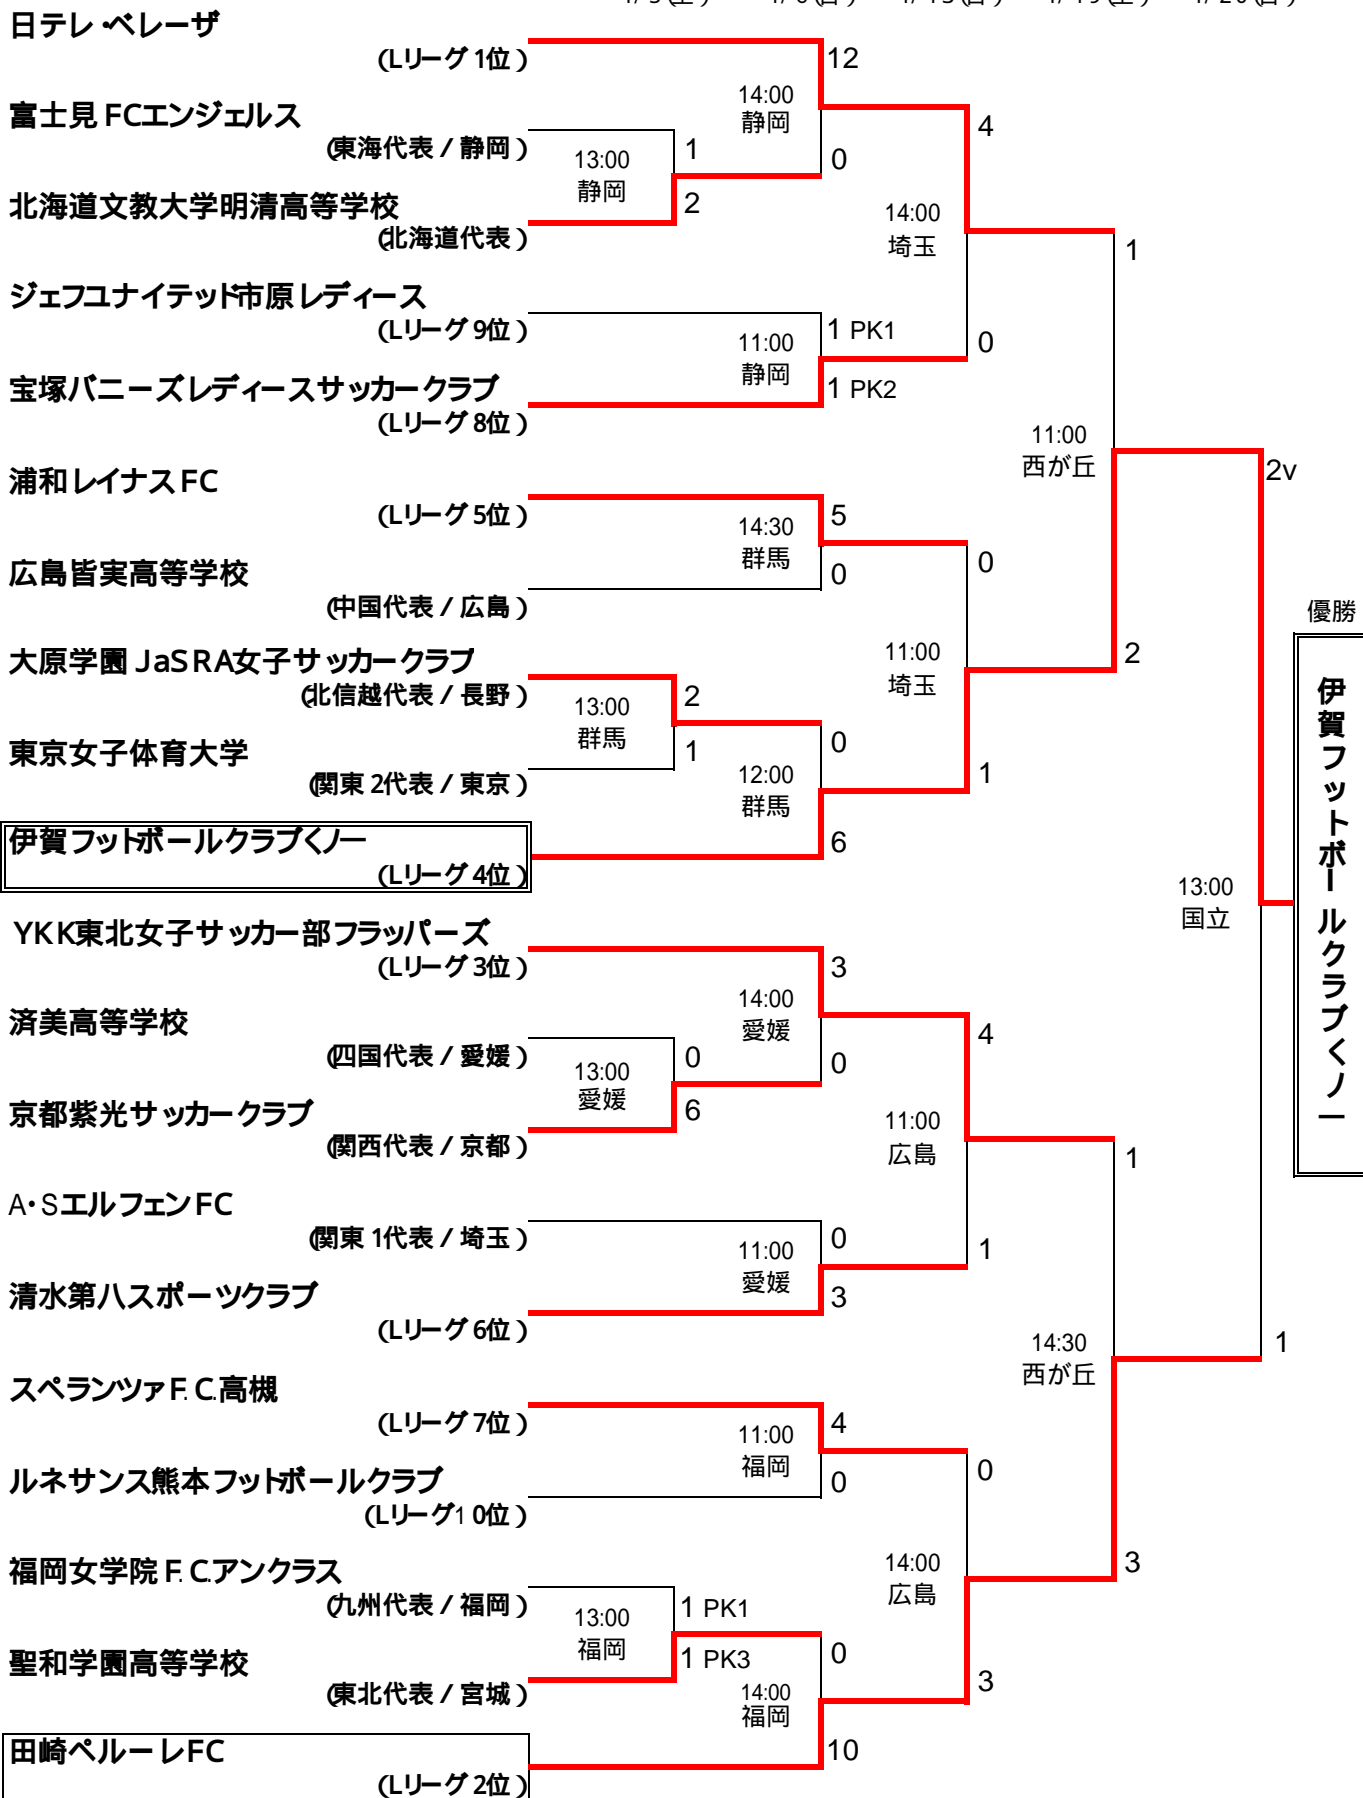

第23回 全日本女子サッカー選手権大会

1回戦 2回戦 準々決勝 準決勝 決勝
1/5(土) 1/6(日) 1/13(日) 1/19(土) 1/20(日)

競技場
 福 岡 :東平尾公園博多の森球技場
 愛 媛 :愛媛県総合運動公園陸上競技場
 静 岡 :日本平スタジアム
 群 馬 :高崎市浜川陸上競技場
 広 島 :広島県営広島スタジアム
 埼 玉 :埼玉県大宮公園サッカー場
 西が丘 :国立スポーツ科学センター
 西が丘サッカー場
 国 立 :国立霞ヶ丘競技場