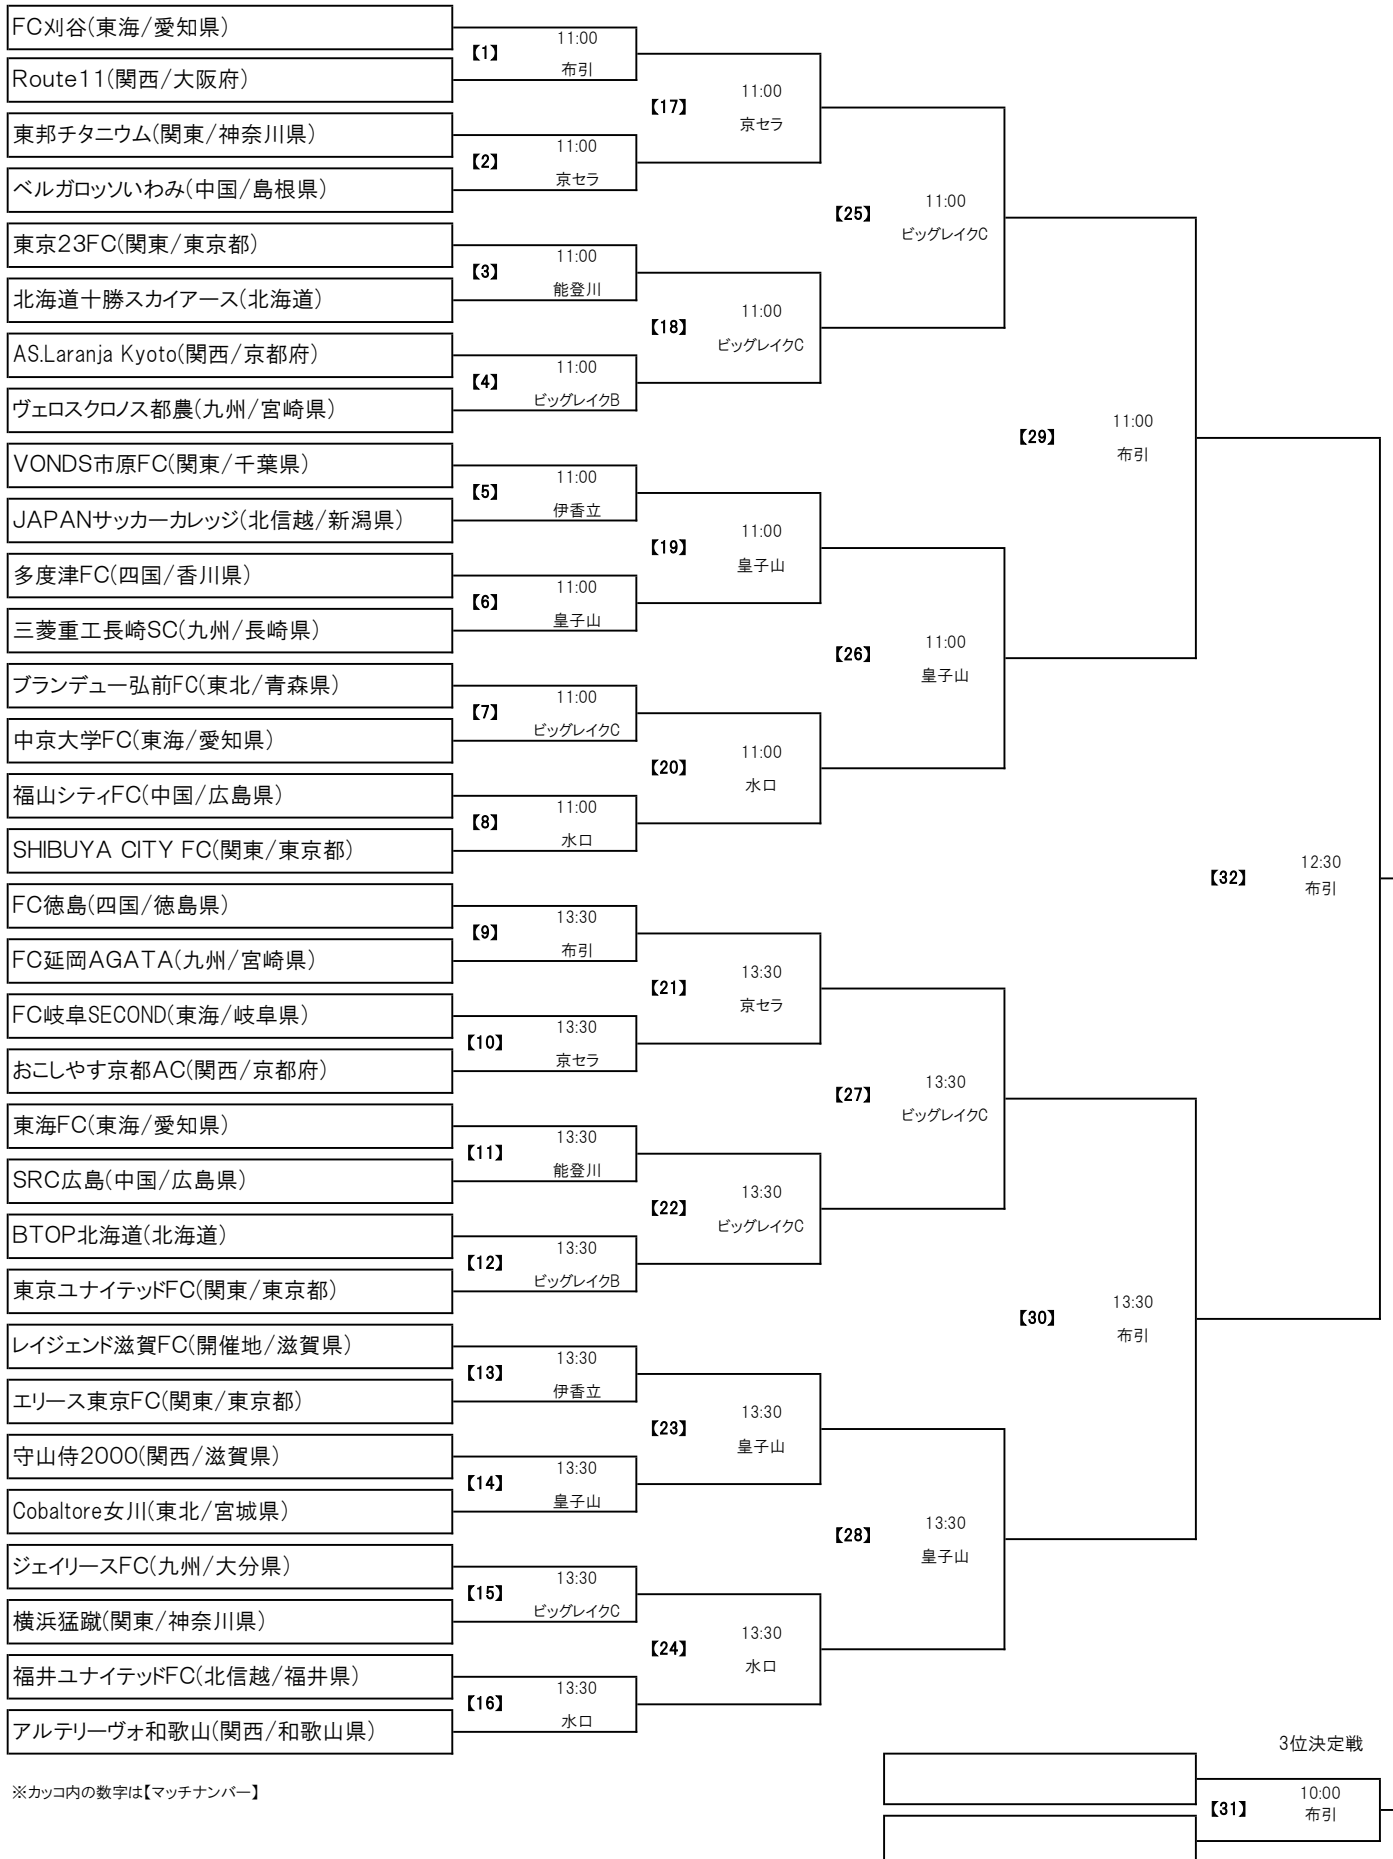

## トーナメント表

全国社会人サッカー連盟

10月19日(土) 10月20日(日) 10月21日(月) 10月22日(火) 10月23日(水)

1回戦

2回戦

準々決勝

準決勝

決勝