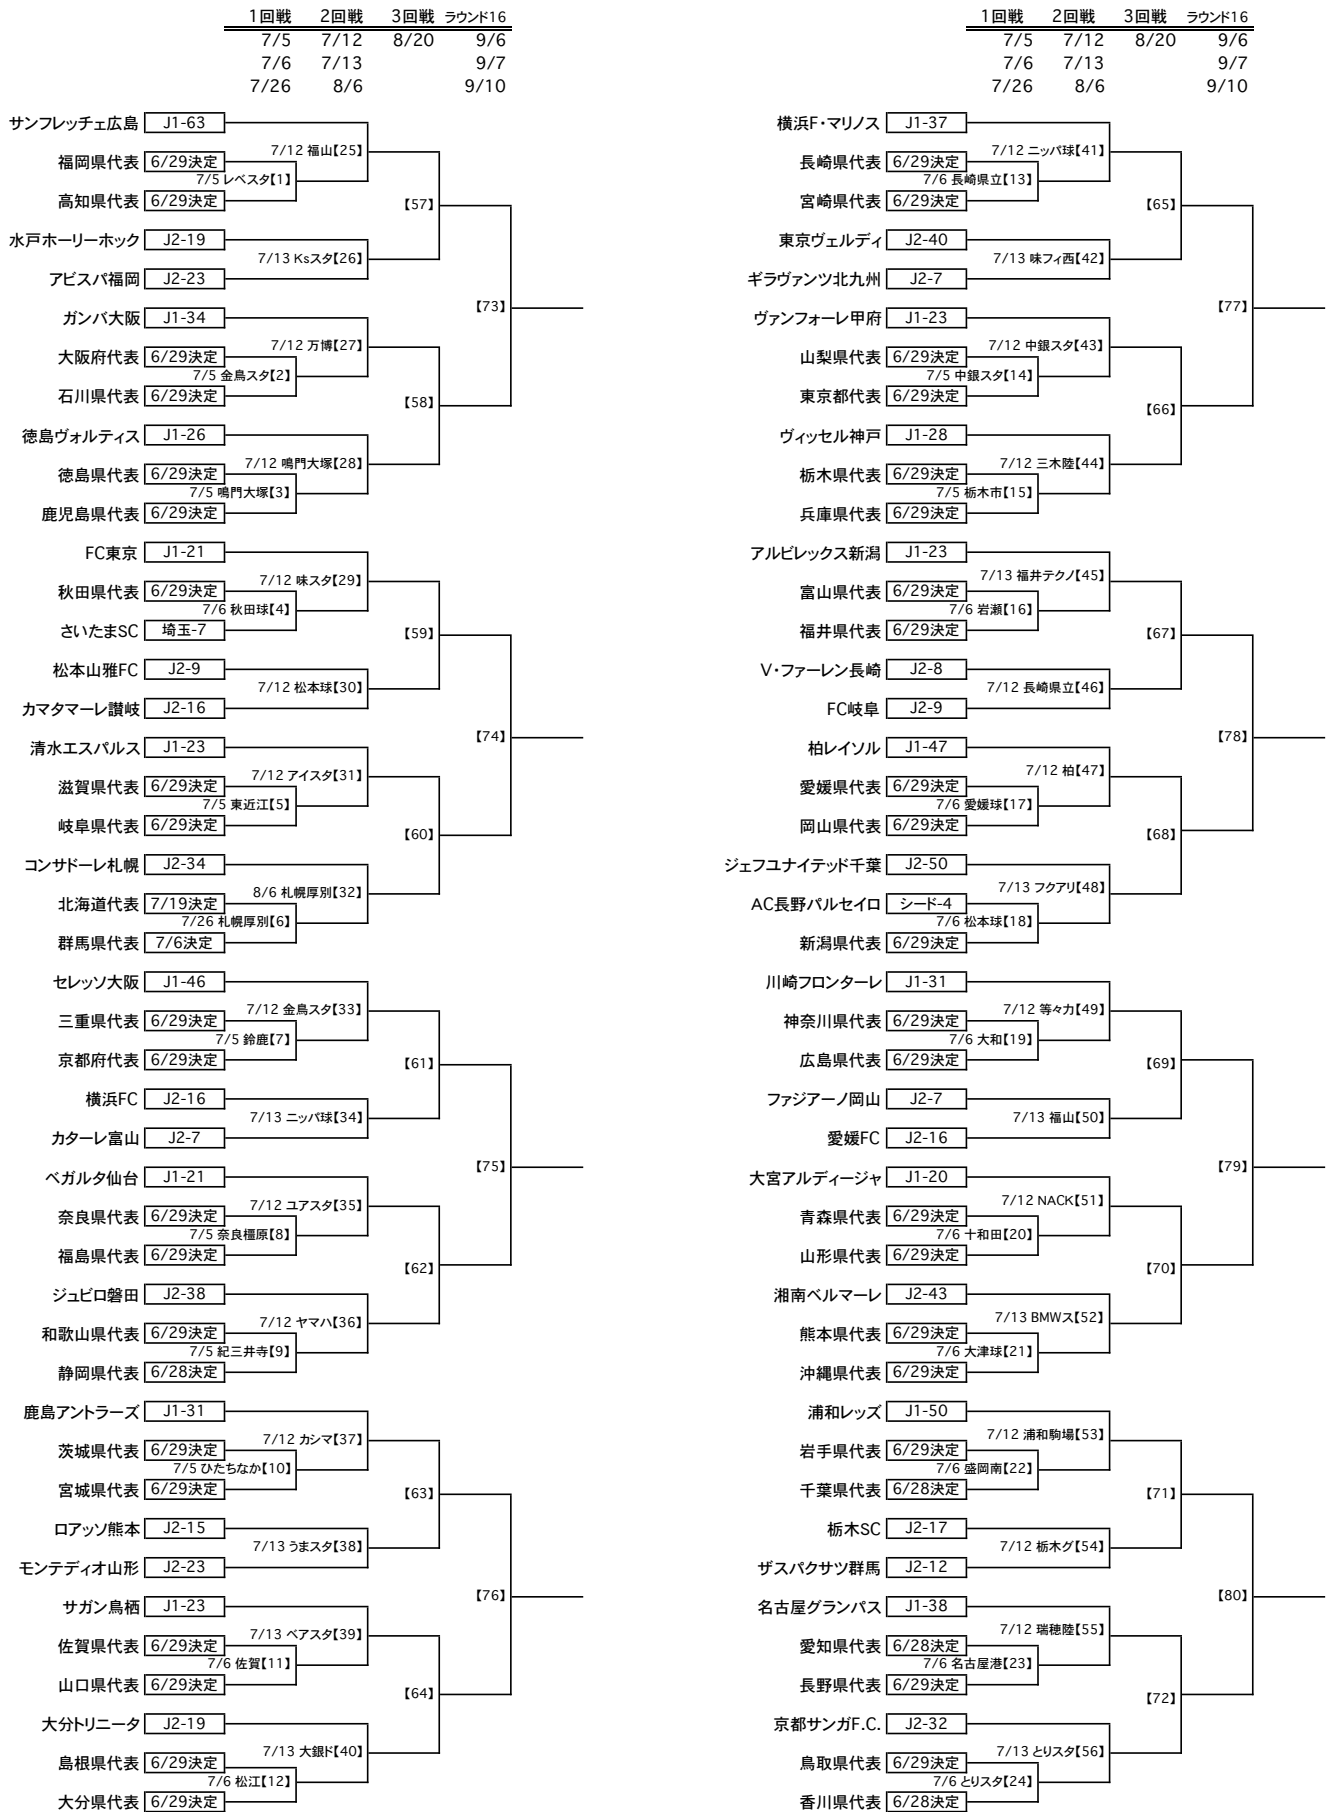

第94回天皇杯全日本サッカー選手権大会

1回戦-ラウンド16(4回戦)組合せ

2014.5.19

※会場名の横の数字は【マッチナンバー】
 ※チーム名の横の数字は出場回数
 ※キックオフ時間は後日発表します

※3回戦、ラウンド16の会場は2回戦終了後決定
 ※準々決勝以降の組合せはラウンド16終了後に発表予定