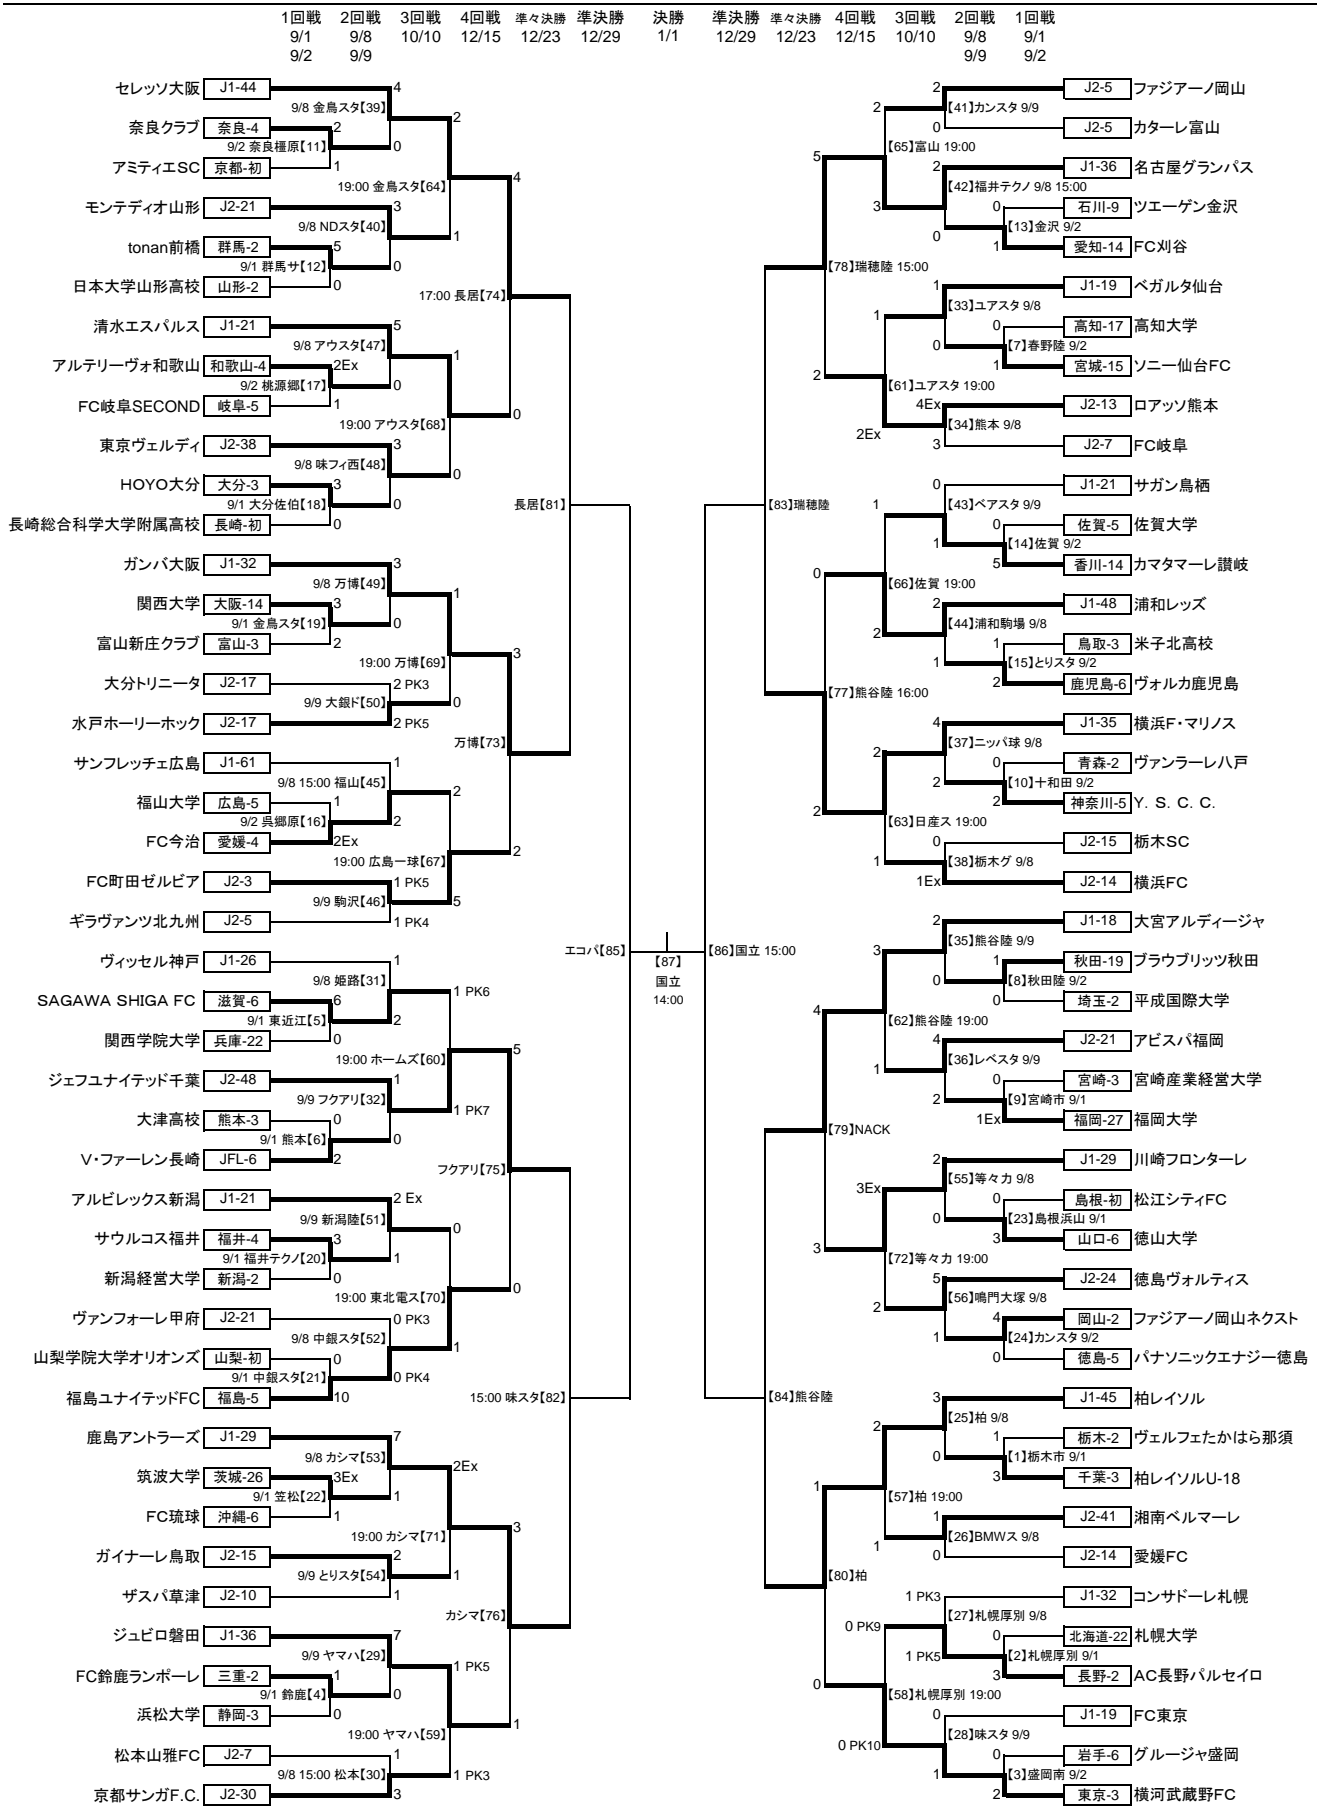

第92回天皇杯全日本サッカー選手権大会

2012.12.15

※会場名の横の数字は【マッチナンバー】

※チーム名の横の数字は出場回数

※時刻の記載のない試合は13:00キックオフ予定

※原則トーナメント表の上に位置するチームのベンチを、メインスタンドからピッチに向かって左側に設置します(ただし、【19】【39】【64】金鳥スタ、【25】【57】柏、

【30】松本、【31】姫路、【48】味フィ西、【60】ホームズは対象外となります)