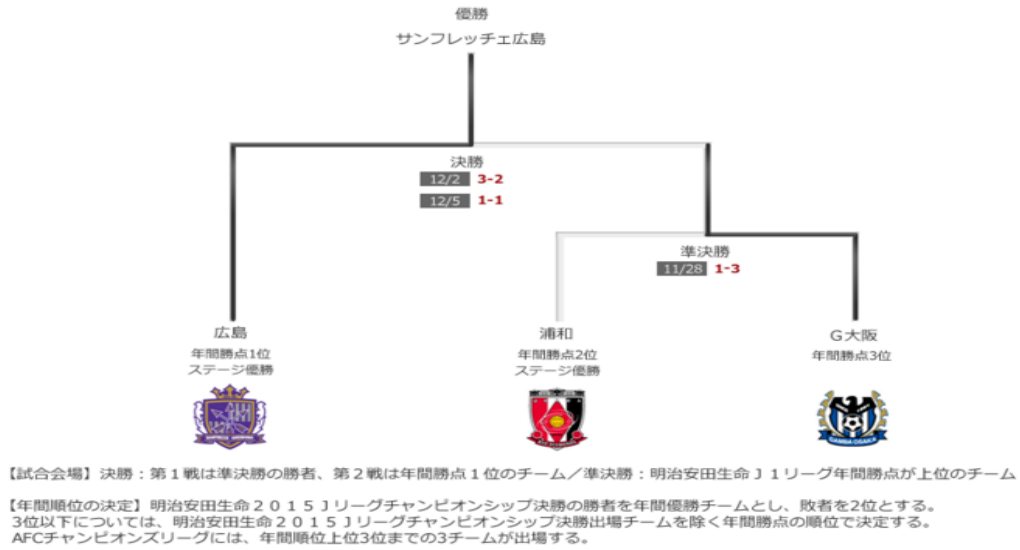

「全体／ホーム／アウェイ」タブを変更した場合、勝点、試合、勝、分、敗、得点、失点、得失点差の情報が切り替わります。
 ○ 90分勝 ● 90分負 △ 引分 □ 延長勝 ■ 延長負 ☆ PK戦勝 ★ PK戦負

2015明治安田生命J1リーグ 2nd 順位表【第17節】

総得点：413 試合平均得点：2.70

順位	チーム	全体			ホーム			アウェイ			年間勝点	総勝点	直近試合の勝敗
		勝点	試合	勝	分	敗	得点	失点	得失点差				
1	サンフレッチェ広島	40	17	13	1	3	44	14	+30	1	74	●○○○○	
2	鹿島アントラーズ	37	17	12	1	4	30	16	+14	5	59	○○●○○	
3	ガンバ大阪	31	17	9	4	4	32	24	+8	3	63	●○○●○	
4	浦和レッズ	31	17	9	4	4	30	23	+7	2	72	△●○△○	
5	横浜F・マリノス	29	17	8	5	4	24	15	+9	7	55	○○○●△	
6	FC東京	28	17	8	4	5	21	15	+6	4	63	○●●○△	
7	川崎フロンターレ	27	17	8	3	6	30	22	+8	6	57	○●●△○	
8	柏レイソル	27	17	8	3	6	24	18	+6	10	45	○●○●△	
9	湘南ベルマーレ	26	17	7	5	5	20	20	+0	8	48	●○○○●	
10	名古屋グランパス	24	17	7	3	7	26	30	-4	9	46	●△○○●	
11	アルビレックス新潟	20	17	5	5	7	21	25	-4	15	34	△○●●△	
12	サガン鳥栖	20	17	4	8	5	15	22	-7	11	40	△△○○△	
13	ヴィッセル神戸	19	17	6	1	10	27	30	-3	12	38	●●○○●	
14	ヴァンフォーレ甲府	17	17	4	5	8	14	21	-7	13	37	△○●●△	
15	松本山雅FC	13	17	3	4	10	13	28	-15	16	28	○●●●△	
16	ベガルタ仙台	12	17	3	3	11	17	28	-11	14	35	●○●●●	
17	清水エスパルス	12	17	2	6	9	15	33	-18	17	25	●●●○△	
18	モンテディオ山形	10	17	1	7	9	10	29	-19	18	24	○●●●●	

「全体／ホーム／アウェイ」タブを変更した場合、勝点、試合、勝、分、敗、得点、失点、得失点差の情報が切り替わります。
 ○ 90分勝 ● 90分負 △ 引分 □ 延長勝 ■ 延長負 ☆ PK戦勝 ★ PK戦負

最新節の試合結果

最新節の試合結果

試合結果

日付 2015/12/06

入場者 14,217人

KO時刻 12:34

スタジアム 大銀ド