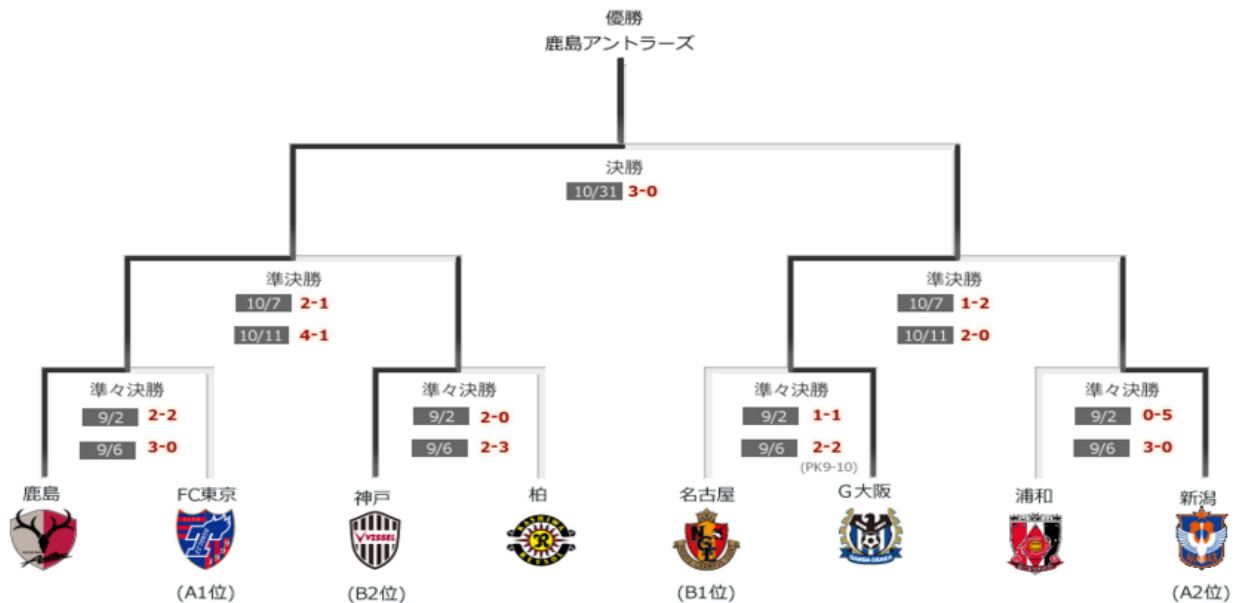

※今節試合無し

「全体／ホーム／アウェイ」タブを変更した場合、勝点、試合、勝、分、敗、得点、失点、得失点差の情報が切り替わります。
 ○ 90分勝 ● 90分負 △ 引分 □ 延長勝 ■ 延長負 ☆ PK戦勝 ★ PK戦負

2015Jリーグヤマザキナビスコカップ 予選Aグループ 順位表【第7節】

総得点：46 試合平均得点：2.19

グラフ	順位	チーム	全体			ホーム			アウェイ			直近試合の勝敗
			勝点	試合	勝	分	敗	得点	失点	得失点差		
	1	FC東京	12	6	3	3	0	8	4	+4	△○○△△	
	2	アルビレックス新潟	11	6	3	2	1	9	4	+5	△△○○○	
	3	サンフレッチェ広島	9	6	2	3	1	9	6	+3	△○●△○	
	4	湘南ベルマーレ	9	6	2	3	1	5	5	+0	△△○●△	
	※ 5	サガン鳥栖	8	6	2	2	2	3	4	-1	△●●○△	
	6	松本山雅FC	4	6	1	1	4	8	13	-5	△○●●●	
	7	ヴァンフォーレ甲府	2	6	0	2	4	4	10	-6	●△●△●	

※今節試合無し

「全体／ホーム／アウェイ」タブを変更した場合、勝点、試合、勝、分、敗、得点、失点、得失点差の情報が切り替わります。
 ○ 90分勝 ● 90分負 △ 引分 □ 延長勝 ■ 延長負 ☆ PK戦勝 ★ PK戦負

2015Jリーグヤマザキナビスコカップ 予選Bグループ 順位表【第7節】

総得点：59 試合平均得点：2.81

グラフ	順位	チーム	全体			ホーム			アウェイ			直近試合の勝敗
			勝点	試合	勝	分	敗	得点	失点	得失点差		
	1	名古屋グランパス	13	6	4	1	1	12	11	+1	○△○○●	
	2	ヴィッセル神戸	11	6	3	2	1	11	5	+6	△△○●○	
	3	川崎フロンターレ	9	6	2	3	1	7	6	+1	○△△○△	
	4	モンテディオ山形	8	6	2	2	2	10	11	-1	●△△○●	
	5	横浜F・マリノス	6	6	2	0	4	7	7	+0	○●●●○	
	※ 6	清水エスパルス	6	6	2	0	4	6	11	-5	●●○○○	
	7	ベガルタ仙台	5	6	1	2	3	6	8	-2	●△●●△	

※今節試合無し

「全体／ホーム／アウェイ」タブを変更した場合、勝点、試合、勝、分、敗、得点、失点、得失点差の情報が切り替わります。
 ○ 90分勝 ● 90分負 △ 引分 □ 延長勝 ■ 延長負 ☆ PK戦勝 ★ PK戦負

2015Jリーグヤマザキナビスコカップ 決勝トーナメント

2015/10/31 更新

※準々決勝・準決勝／第1戦はトーナメント表右側のチームのホームゲームとし、第2戦は左側のチームのホームゲームとする
 決勝／トーナメント表左側のチームをホーム扱いとする