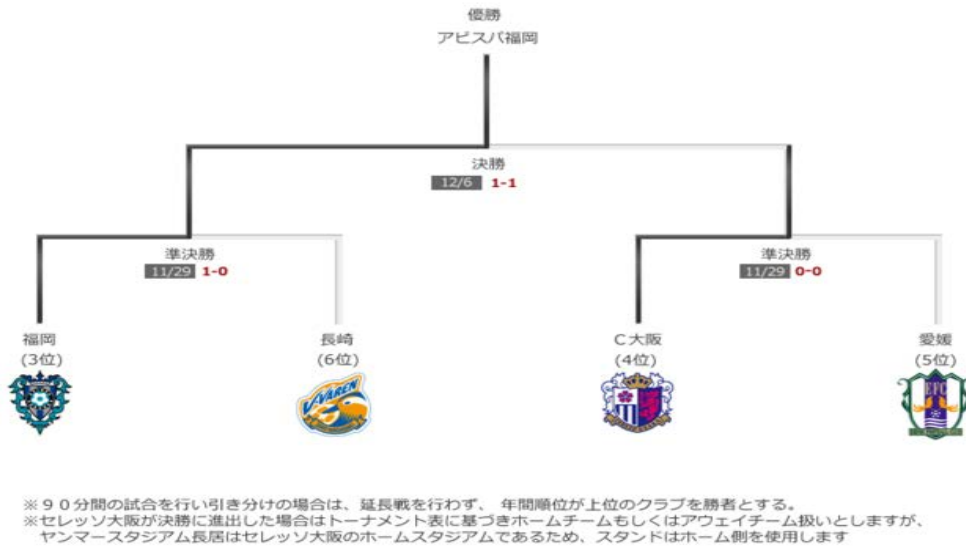

最新節の試合結果

試合結果

日付 2015/12/06

入場者 14,217人

KO時刻 12:34

スタジアム 大銀ド