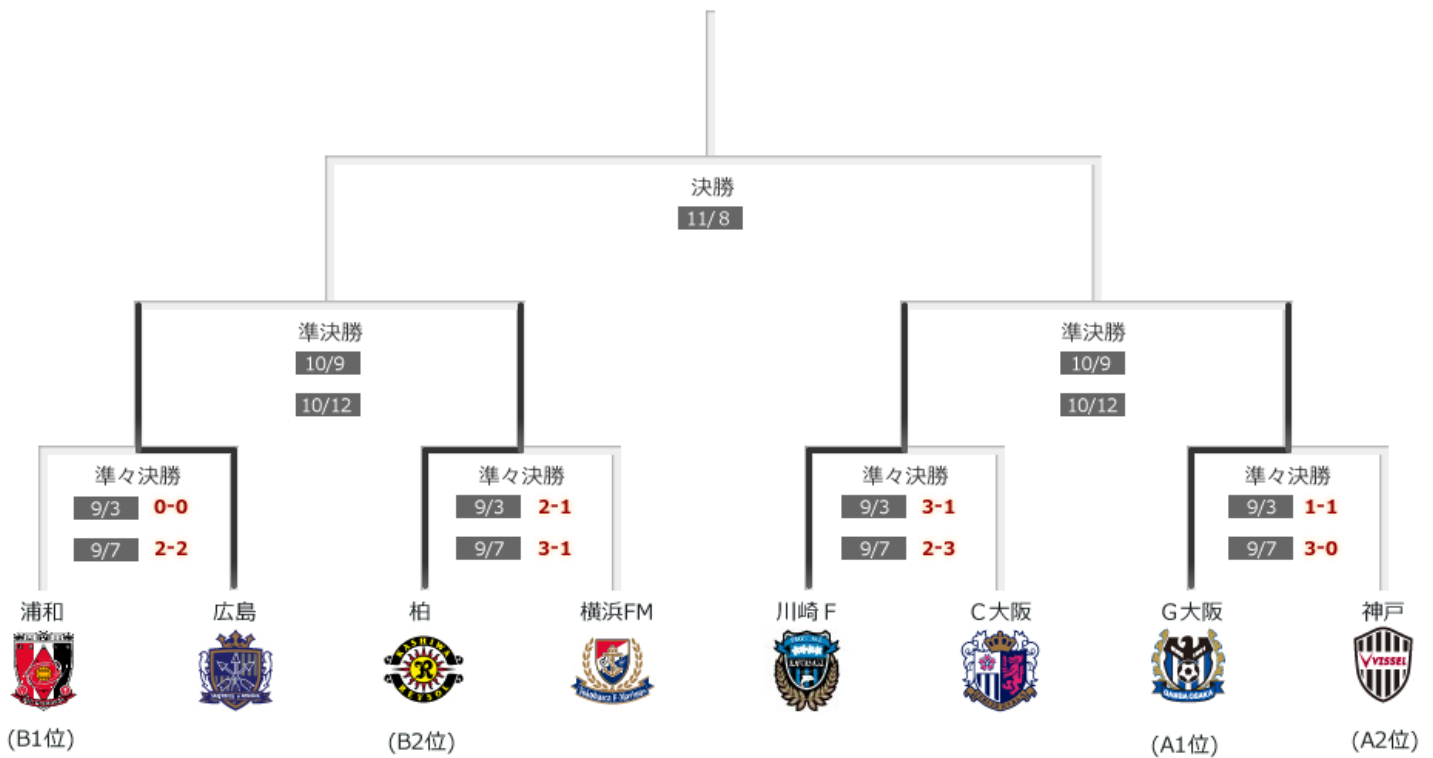

# 順位表

## 検索結果

2014 明治安田生命 J3リーグ 順位表【2014年09月21日 現在(第26節)】

総得点 : 377 試合平均得点 : 2.45

グラフ	順位	チーム	全体			ホーム		アウェイ			直近試合の勝敗	
			勝点	試合	勝	分	敗	得点	失点	得失点差		
	1	ツエーゲン金沢	56	26	17	5	4	43	19	+24	○○○○○	J2昇格
	2	FC町田ゼルビア	54	26	16	6	4	48	17	+31	●●●○	J2・J3入替戦
	3	AC長野パルセイロ	52	26	15	7	4	38	19	+19	○○●○	
	4	ガイナレ鳥取	45	26	12	9	5	26	16	+10	○○●△	
	5	グルージャ盛岡	39	26	11	6	9	37	27	+10	○●●△	
	6	SC相模原	33	26	9	6	11	36	35	+1	●○○△	
	7	FC琉球	28	26	7	7	12	23	39	-16	○○△△	
	8	福島ユナイテッドFC	26	25	6	8	11	22	30	-8	△●●△	
	9	ブラウブリッツ秋田	24	26	7	3	16	29	46	-17	●●●○	
	10	Jリーグ・アンダー22選抜	24	25	7	3	15	26	47	-21	△●●●	
	11	藤枝MYFC	23	25	5	8	12	28	39	-11	△○○△	
	12	Y. S. C. C. 横浜	19	25	3	10	12	21	43	-22	△○●△	

「全体／ホーム／アウェイ」タブを変更した場合、勝点、試合、勝、分、敗、得点、失点、得失点差の情報が切り替わります。

○ 90分勝 ● 90分負 △ 引分 □ 延長勝 ■ 延長負 ☆ PK戦勝 ★ PK戦負

第22節 福島vs藤枝@とうスタ 雷雨の影響により中止 8/24 → 10/26

## 検索条件

年度	2014年
大会	明治安田生命 J3リーグ
節	第26節

※準々決勝・準決勝/第1戦はトーナメント表右側のチームのホームゲームとし、第2戦は左側のチームのホームゲームとする  
ただし、広島が準決勝に進出した場合のみ、準決勝第1戦は広島のホームゲームとし、第2戦は柏vs横浜FMの勝者のホームゲームとする  
決勝/トーナメント表左側のチームをホーム扱いとする

検索条件

年度	2014年
大会	Jリーグヤマザキナビスコカップ 決勝トーナメント
節	準々決勝 第2戦