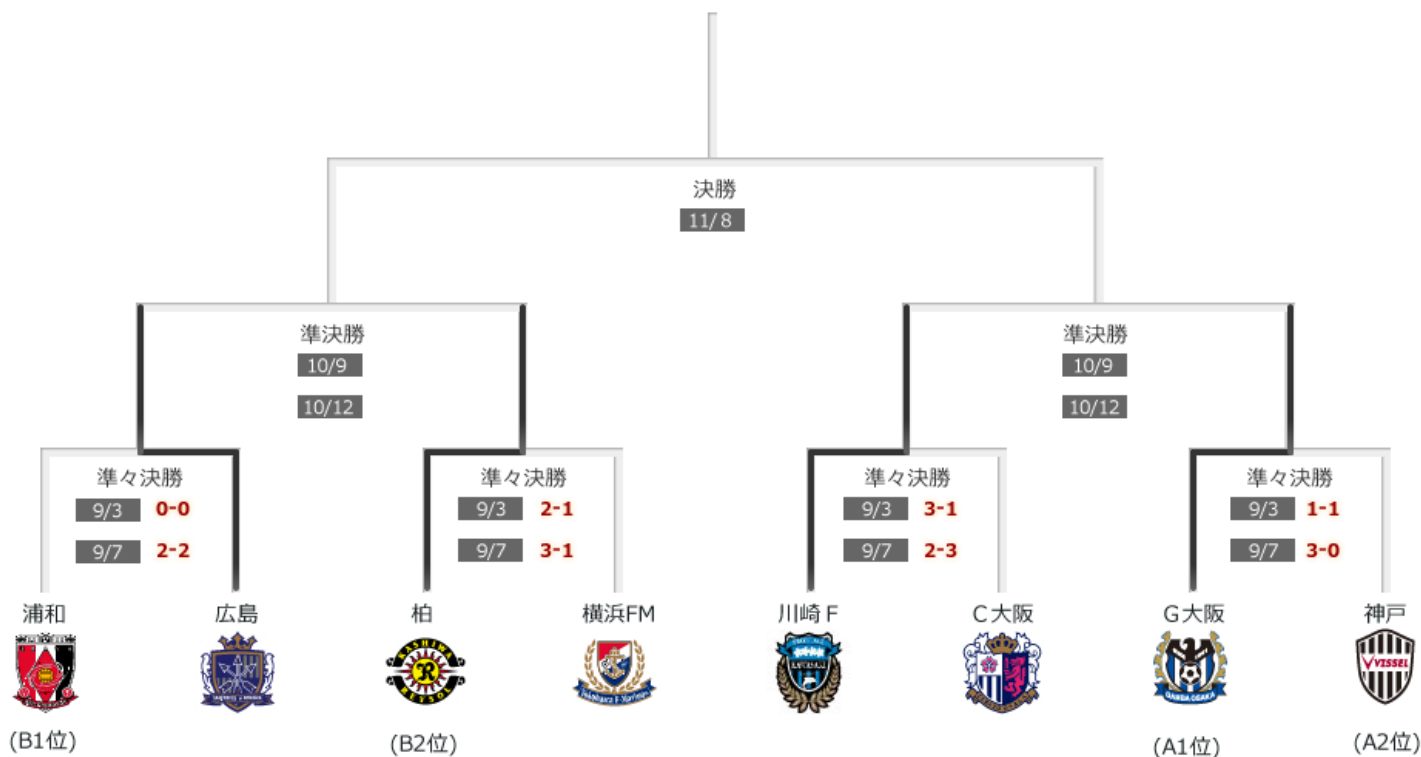

# 順位表

## 検索結果

2014 明治安田生命 J3リーグ 順位表【2014年09月21日 現在(第26節)】

総得点 : 377 試合平均得点 : 2.45

グラフ	順位	チーム	全体			ホーム		アウェイ			直近試合の勝敗	
			勝点	試合	勝	分	敗	得点	失点	得失点差		
	1	ツエーゲン金沢	56	26	17	5	4	43	19	+24	○○○○○	J2昇格
	2	FC町田ゼルビア	54	26	16	6	4	48	17	+31	●●●○	J2・J3入替戦
	3	AC長野パルセイロ	52	26	15	7	4	38	19	+19	○○●○	
	4	ガイナレ鳥取	45	26	12	9	5	26	16	+10	○○●△	
	5	グルージャ盛岡	39	26	11	6	9	37	27	+10	○●●△	
	6	SC相模原	33	26	9	6	11	36	35	+1	●○○△	
	7	FC琉球	28	26	7	7	12	23	39	-16	○○△△	
	8	福島ユナイテッドFC	26	25	6	8	11	22	30	-8	△●●△	
	9	ブラウブリッツ秋田	24	26	7	3	16	29	46	-17	●●●○	
	10	Jリーグ・アンダー22選抜	24	25	7	3	15	26	47	-21	△●●●	
	11	藤枝MYFC	23	25	5	8	12	28	39	-11	△○○△	
	12	Y. S. C. C. 横浜	19	25	3	10	12	21	43	-22	△○●△	

「全体／ホーム／アウェイ」タブを変更した場合、勝点、試合、勝、分、敗、得点、失点、得失点差の情報が切り替わります。

○ 90分勝 ● 90分負 △ 引分 □ 延長勝 ■ 延長負 ☆ PK戦勝 ★ PK戦負

第22節 福島vs藤枝@とうスタ 雷雨の影響により中止 8/24 → 10/26

## 検索条件

年度	2014年
大会	明治安田生命 J3リーグ
節	第26節

※準々決勝・準決勝/第1戦はトーナメント表右側のチームのホームゲームとし、第2戦は左側のチームのホームゲームとする  
ただし、広島が準決勝に進出した場合のみ、準決勝第1戦は広島のホームゲームとし、第2戦は柏vs横浜FMの勝者のホームゲームとする  
決勝/トーナメント表左側のチームをホーム扱いとする

検索条件

年度	2014年
大会	Jリーグヤマザキナビスコカップ 決勝トーナメント
節	準々決勝 第2戦