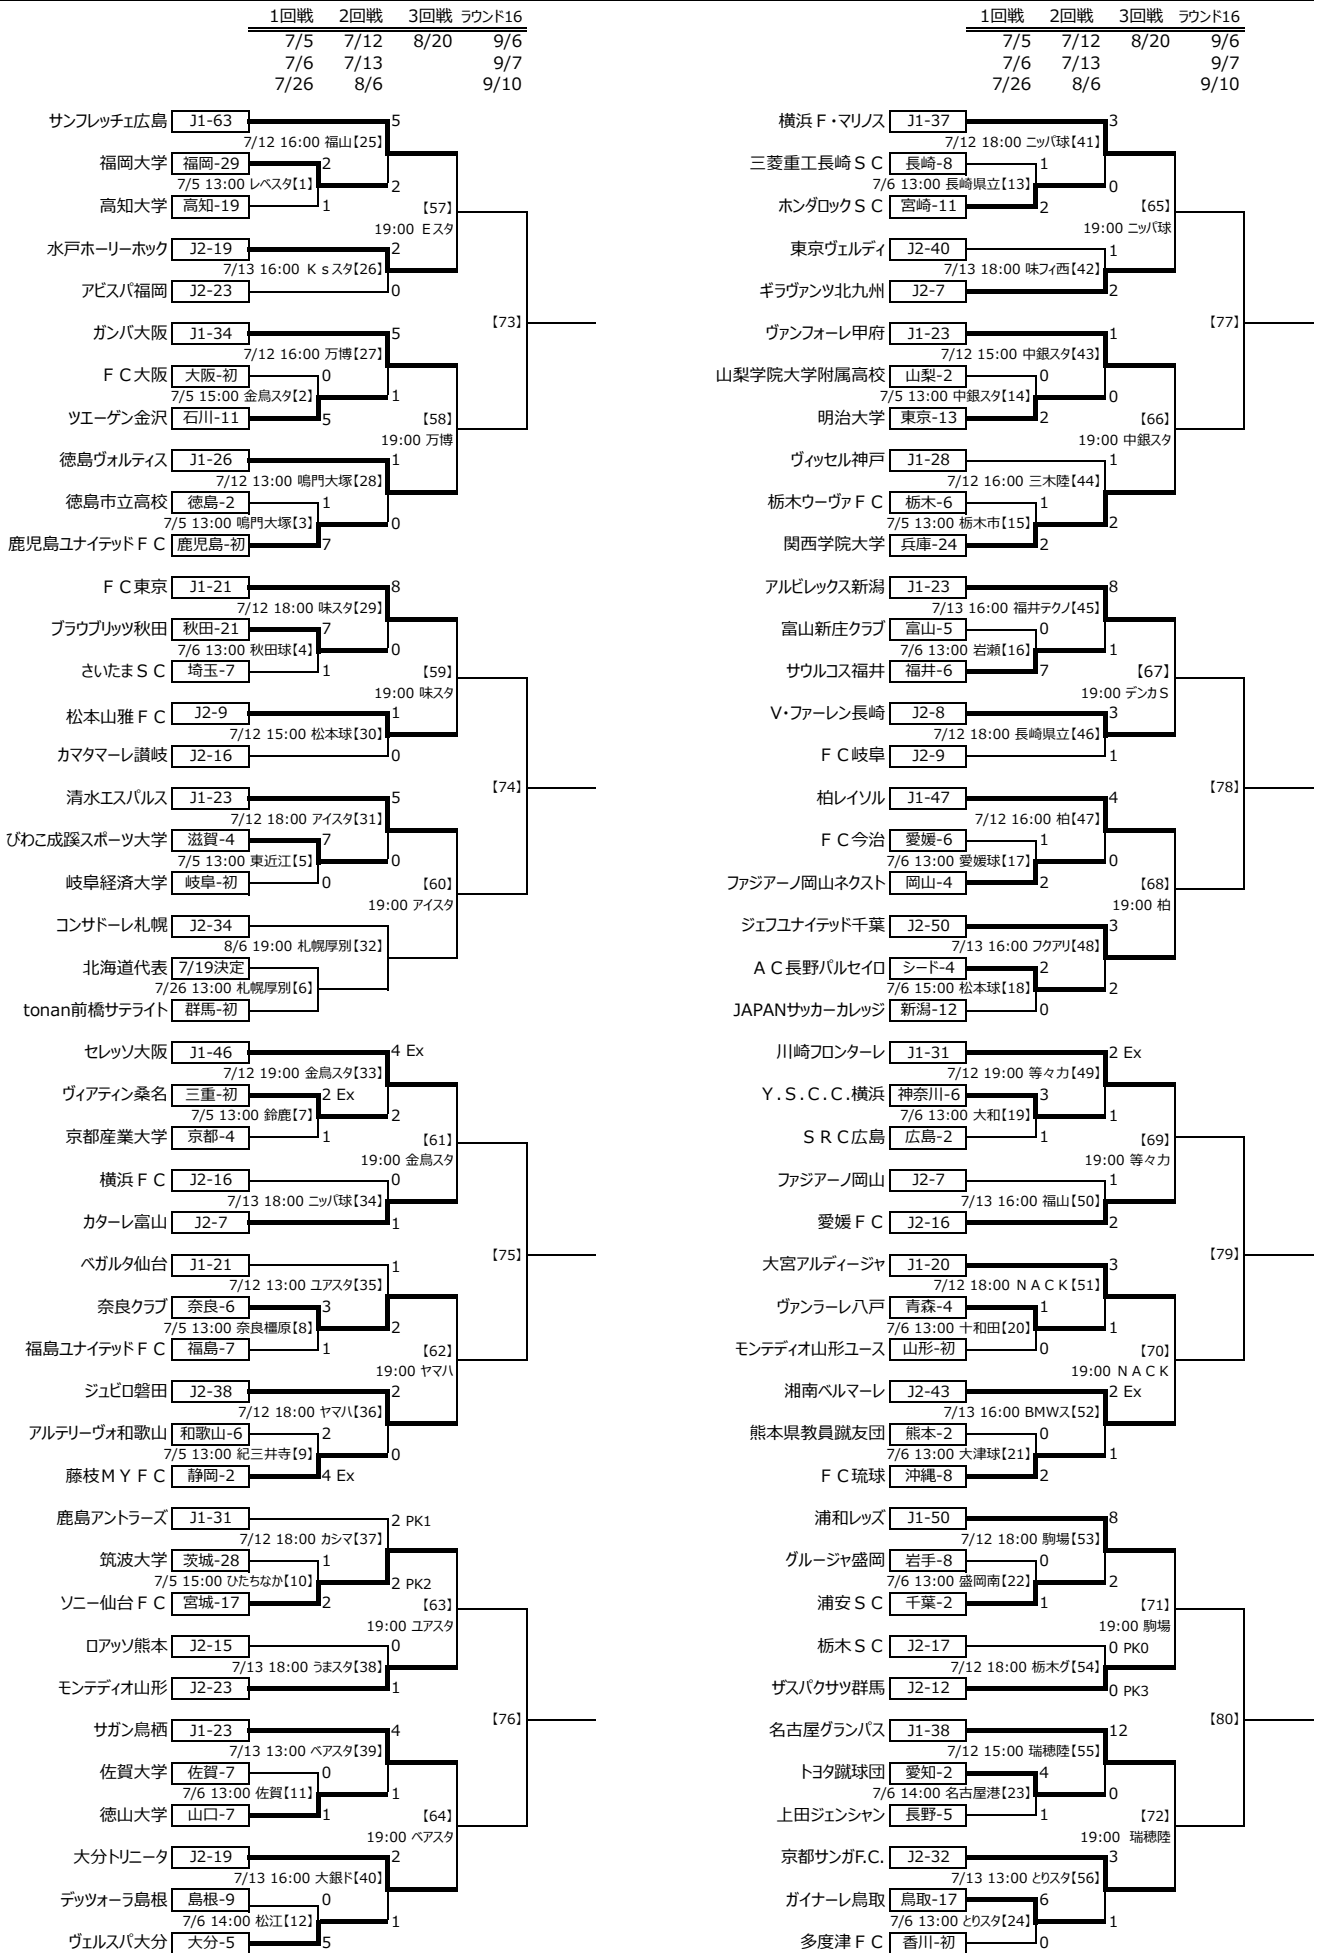

第94回天皇杯全日本サッカー選手権大会

<報告>資料No.3

1回戦 - ラウンド16 (4回戦) 組合せ

2014.7.15

※会場名の横の数字は【マッチナンバー】
※チーム名の横の数字は出場回数

※ラウンド16の会場は3回戦終了後決定
※準々決勝以降の組合せはラウンド16終了後に発表予定