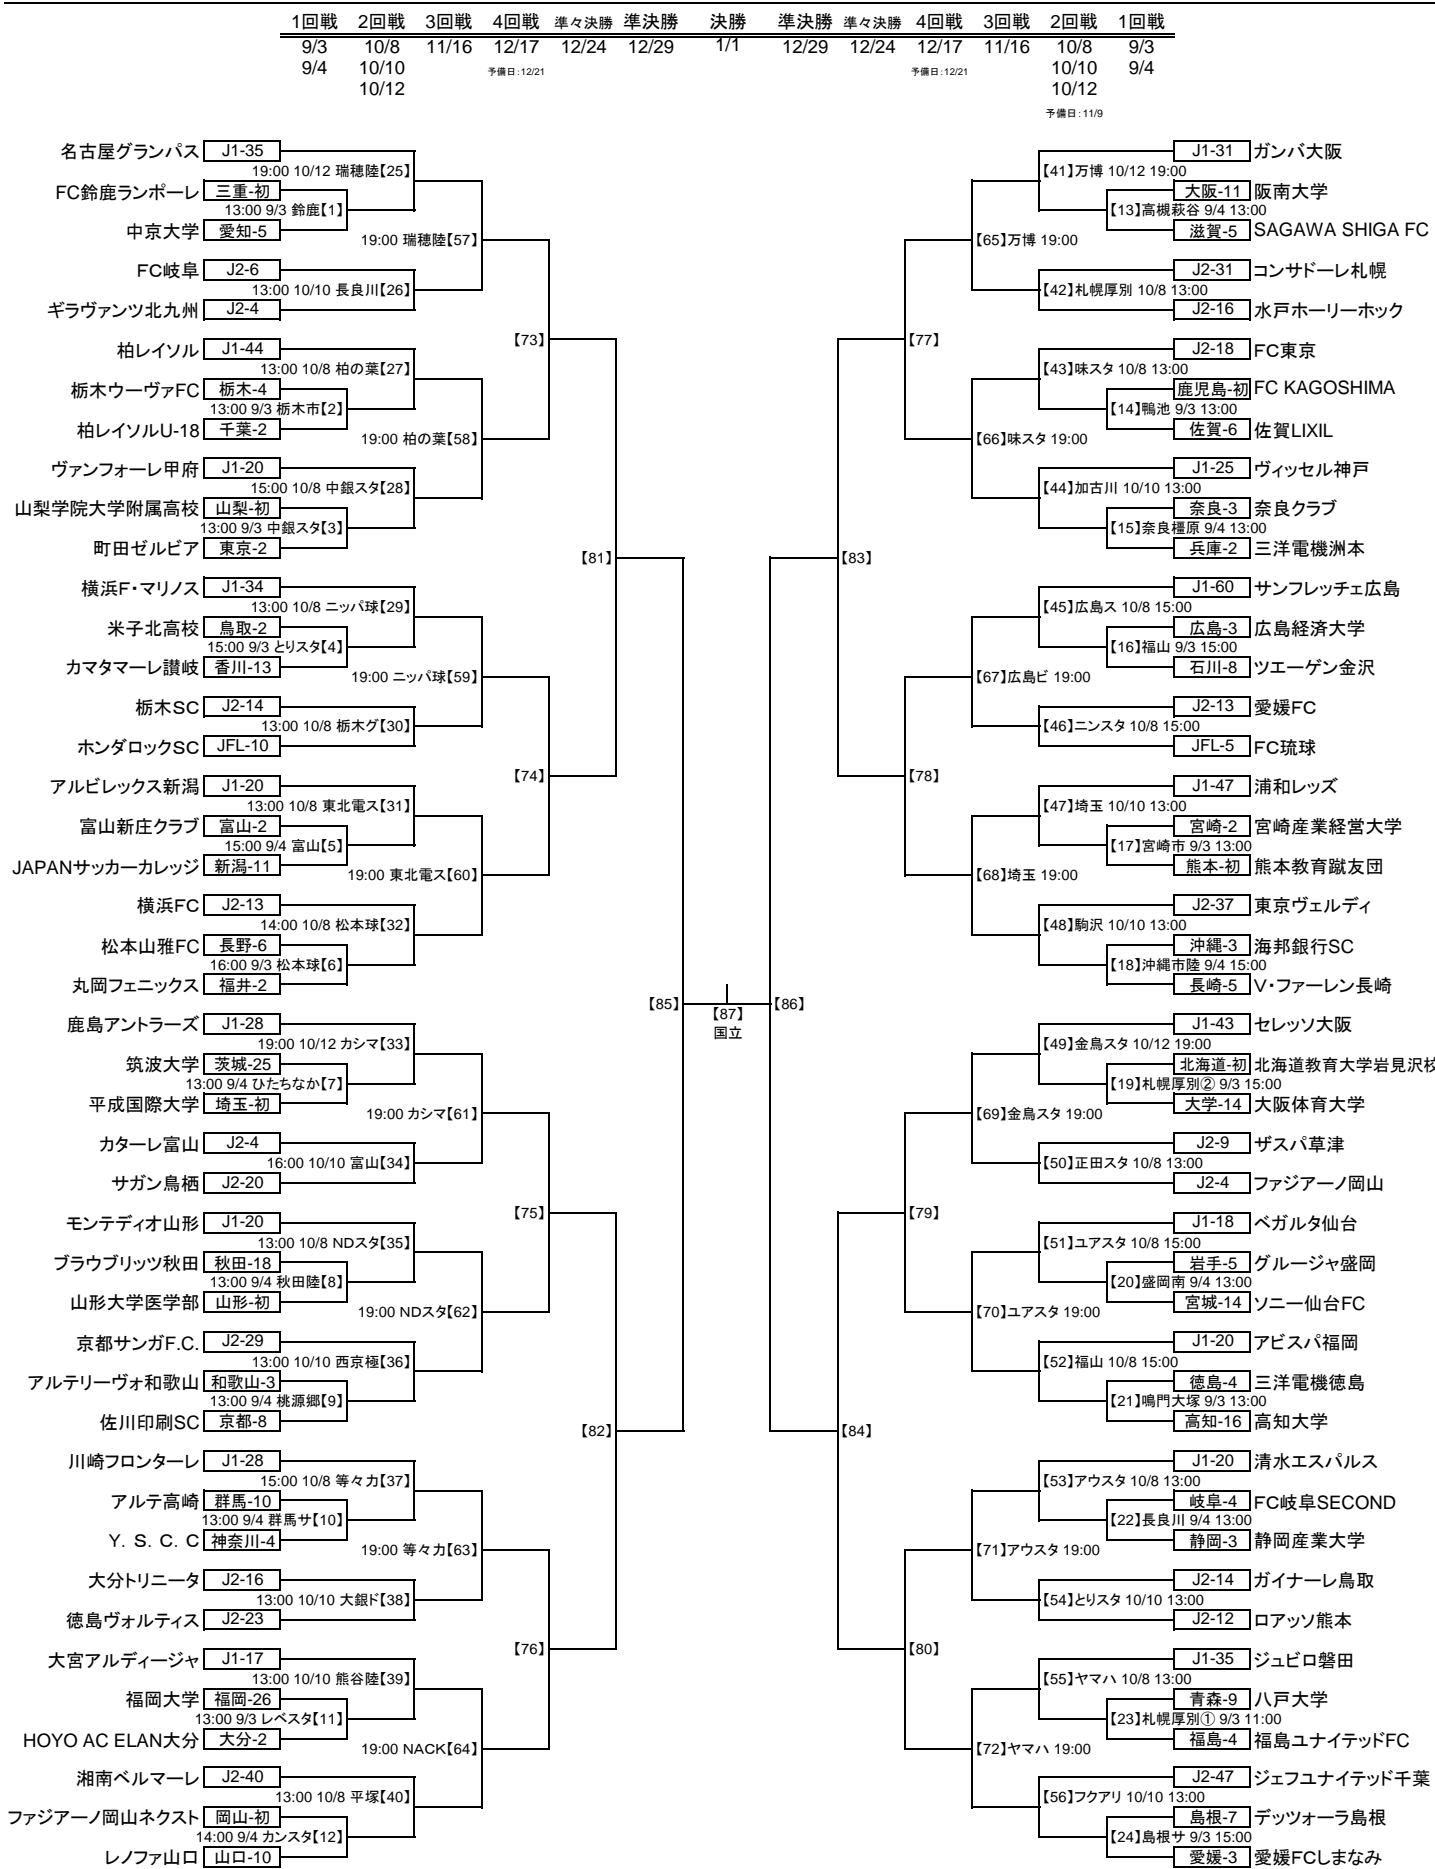

# 第91回天皇杯全日本サッカー選手権大会

2011.8.28

※会場名の横の数字は【マッチナンバー】  
 ※チーム名の横の数字は出場回数  
 ※4回戦、準々決勝、準決勝の会場は後日発表します  
 ※キックオフ時間は変更になる可能性があります  
 ※原則トーナメント表の上に位置するチームのベンチを、メインスタンドからピッチに向かって左側に設置します(ただし、【46】ニンスタ、【49】【69】金鳥スタは対象外となります)